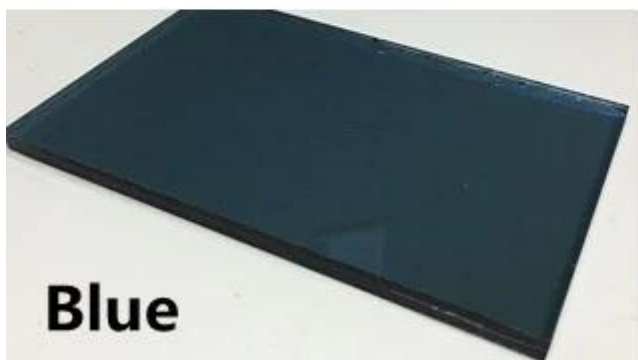

Bronze

Blue