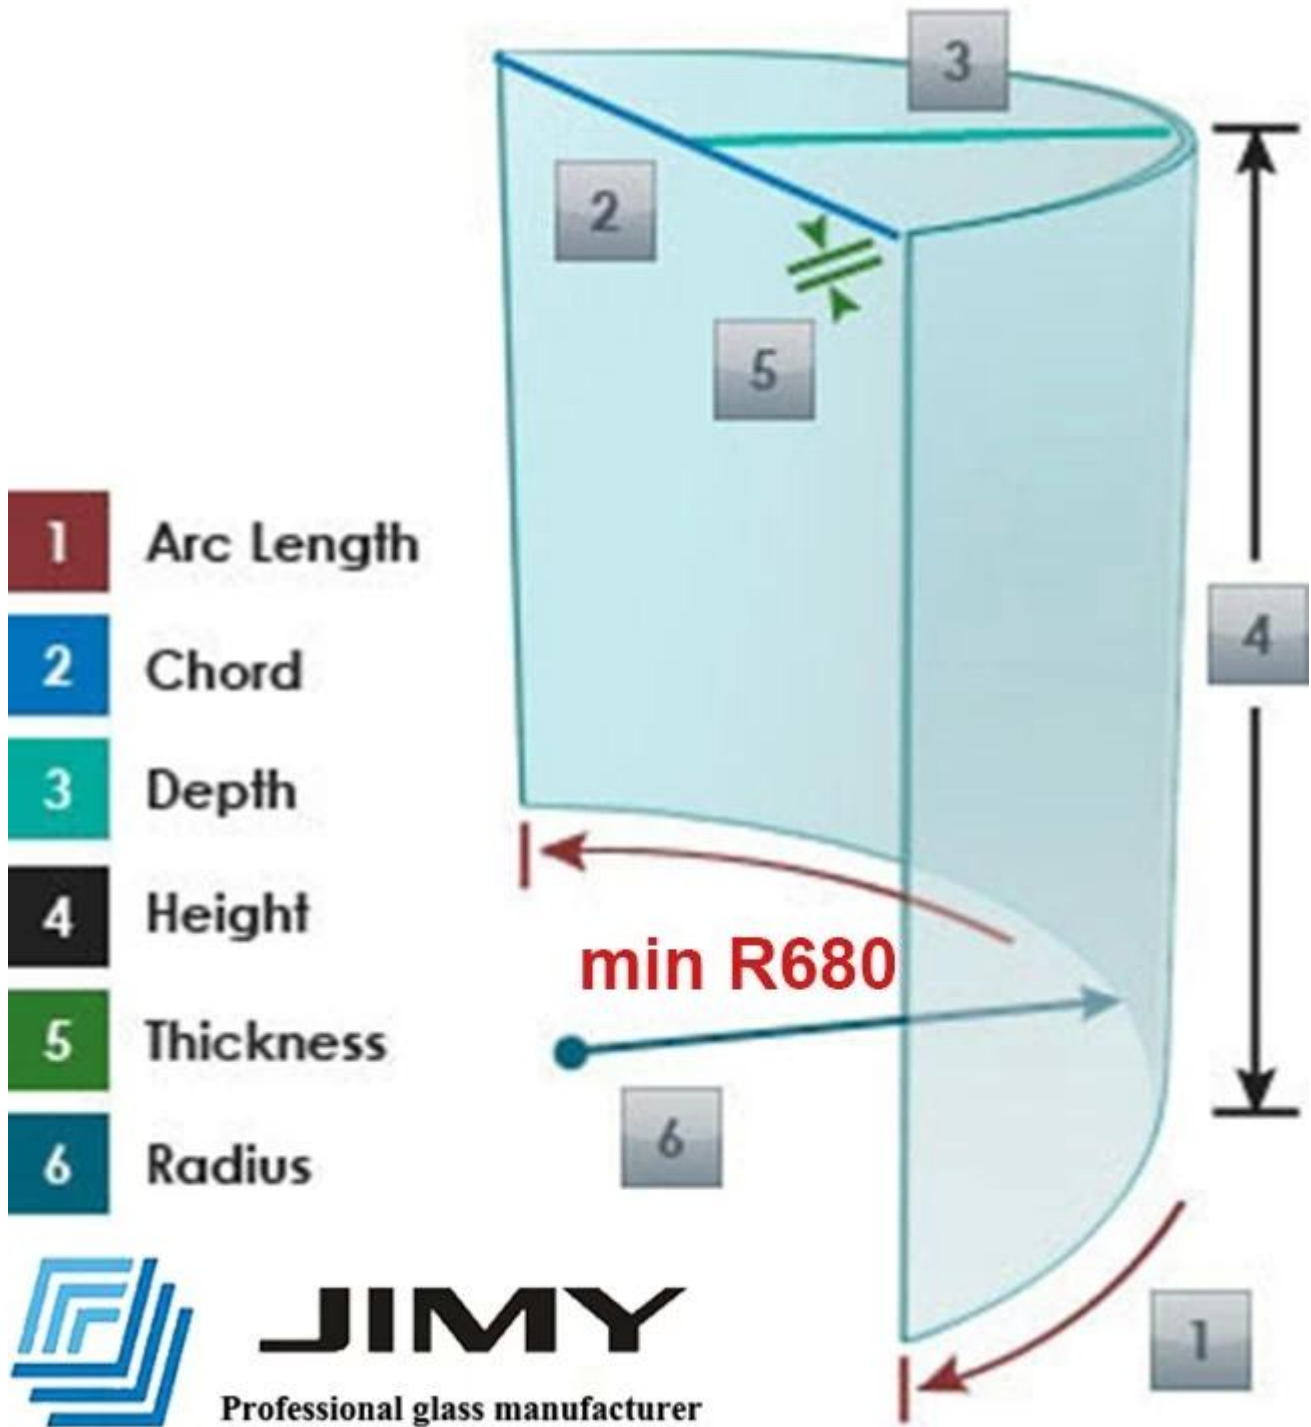

منحني خفف من الزجاج درج حلزوني R680 6 + 6mm دائرة نصف قطرها صغير للغاية

في العديد من حواجز السلالم ذات التصميم العصري ، قد نضطر إلى استخدام زجاج مصقول مقسى منحني نصف كيف أنهيت هذا المشروع بسلاسة؟ ، R700 قطر صغير للغاية بسبب الحد الأقصى لموضع الدرج ، مثل

JIMY
Professional glass manufacturer

كما نعلم ، يبلغ الحد الأدنى لنصف قطر الزجاج المقوس من معظم مصنعي الزجاج في السوق حوالي 1000 ملم ، ولا يمكن تلبية متطلبات 700 مم.

كان لديه آلة الزجاج المقسى المنحنية الخاصة التي يمكن أن تفعل دائرة نصف ، Shenzhen Jimmy Glass Co., Ltd ، لدينا مصنع للغاية زيادة نطاق نصف القطر للزجاج المقوس المنحني ، ويوفر إمكانية ، MM للزجاج المصقول 6mm قطرها الحد الأدنى من 680. أكثر بكثير لأشكال المبنى.

تبدو أنيقة ، ويمكن تلبية متطلبات التصميم وتوفير مساحة كبيرة للمبنى. curved. شكل 3

glass spiral staircase railing

المزيد من التصاميم / الزخارف لسلالم الدرج اللولبية الزجاجية المقوسة المنحنية:
، درابزين حريري ، درابزون رقمي ، إلخ ، PVB درابزين محفور بالأحماض ، درابزين ملون