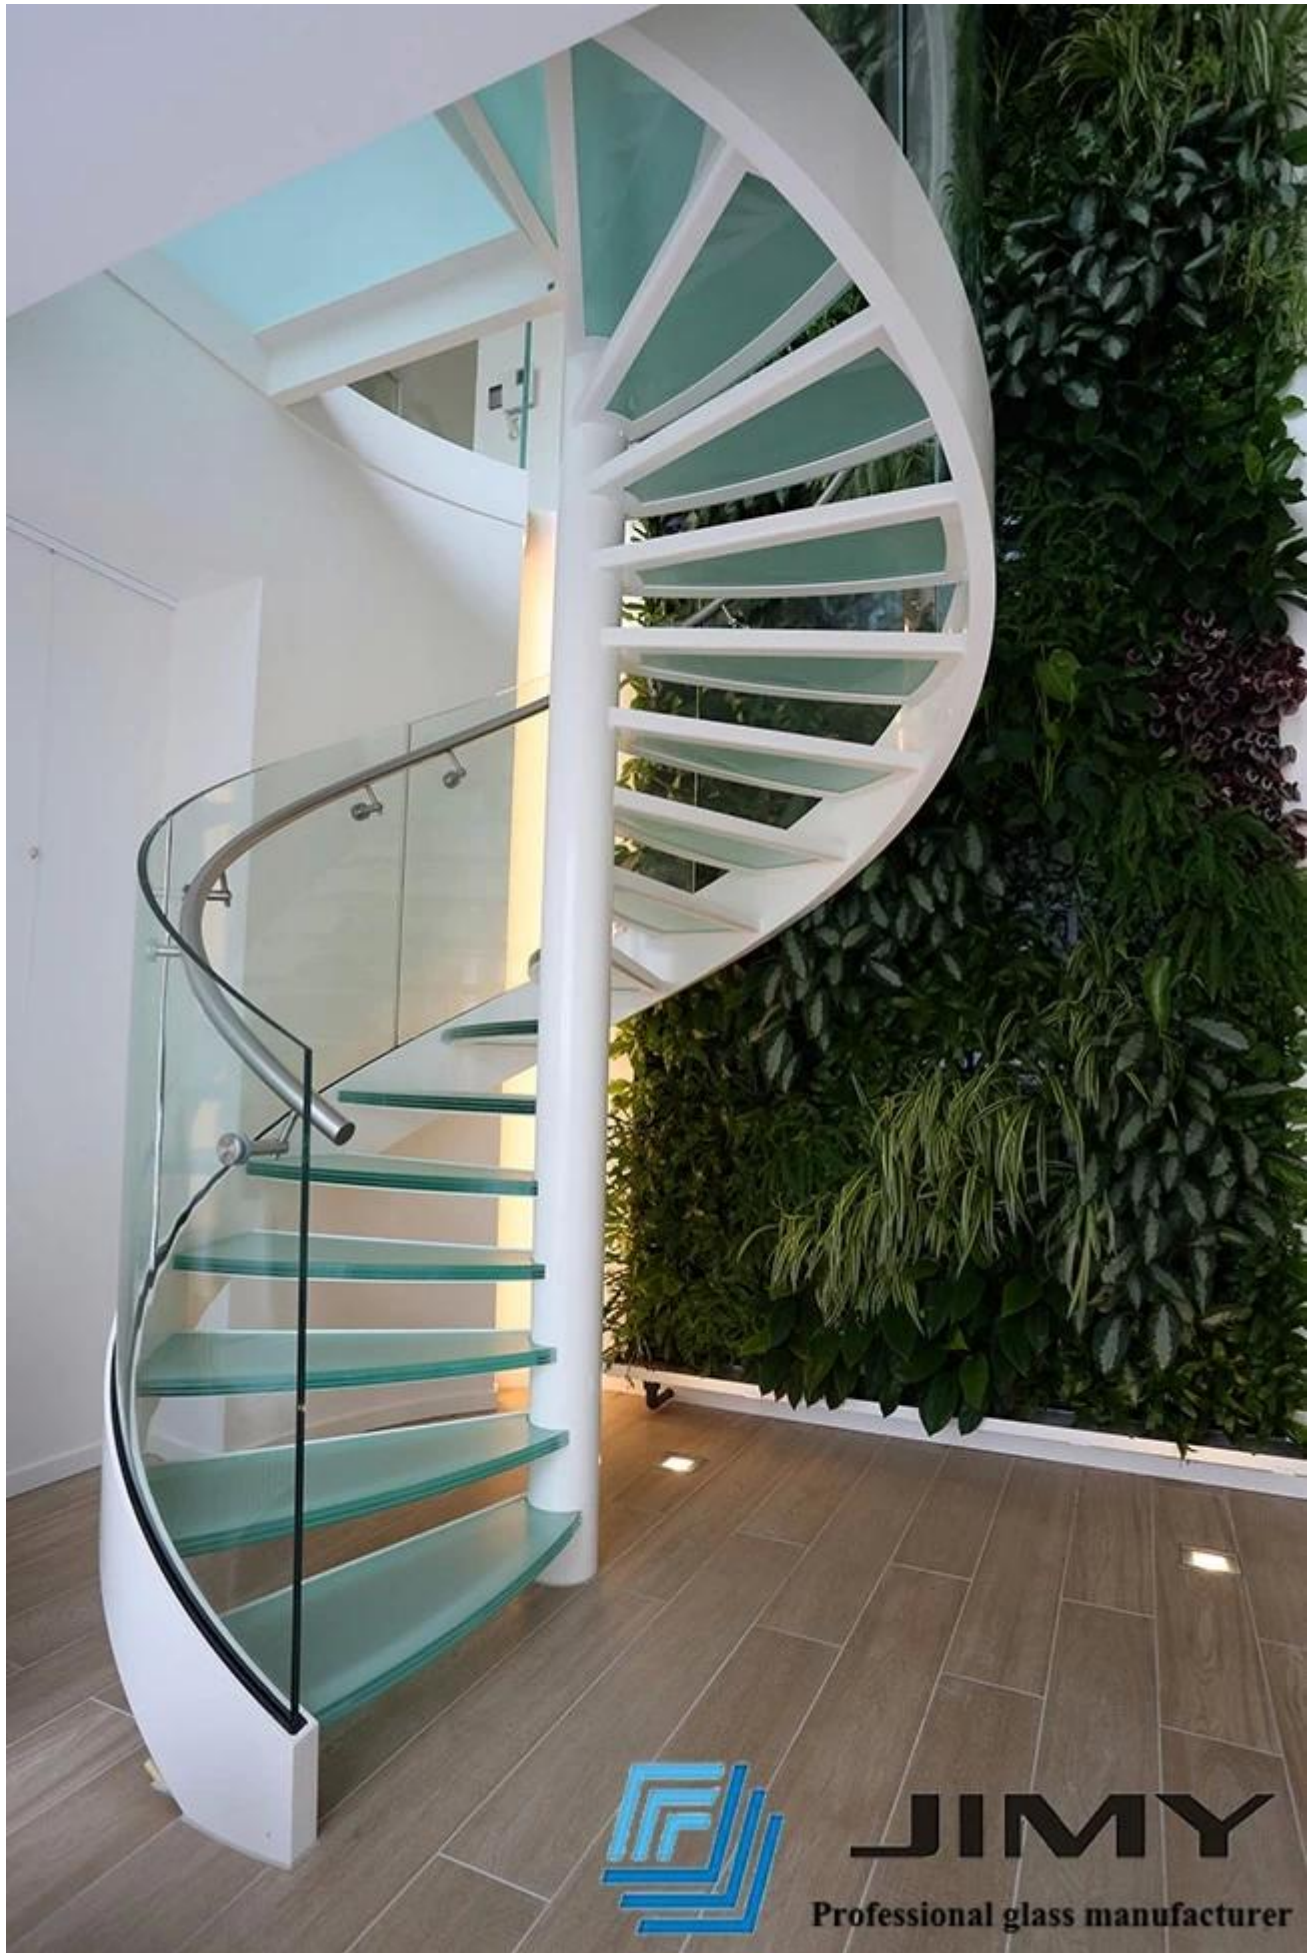

منحني خفف من الزجاج درج حلزوني R680 6 + 6mm دائرة نصف قطرها صغير للغاية

في العديد من حواجز السلالم ذات التصميم العصري ، قد نضطر إلى استخدام زجاج مصقول مقسى منحني نصف كيف أنهيت هذا المشروع بسلاسة؟ ، R700 قطر صغير للغاية بسبب الحد الأقصى لموضع الدرج ، مثل