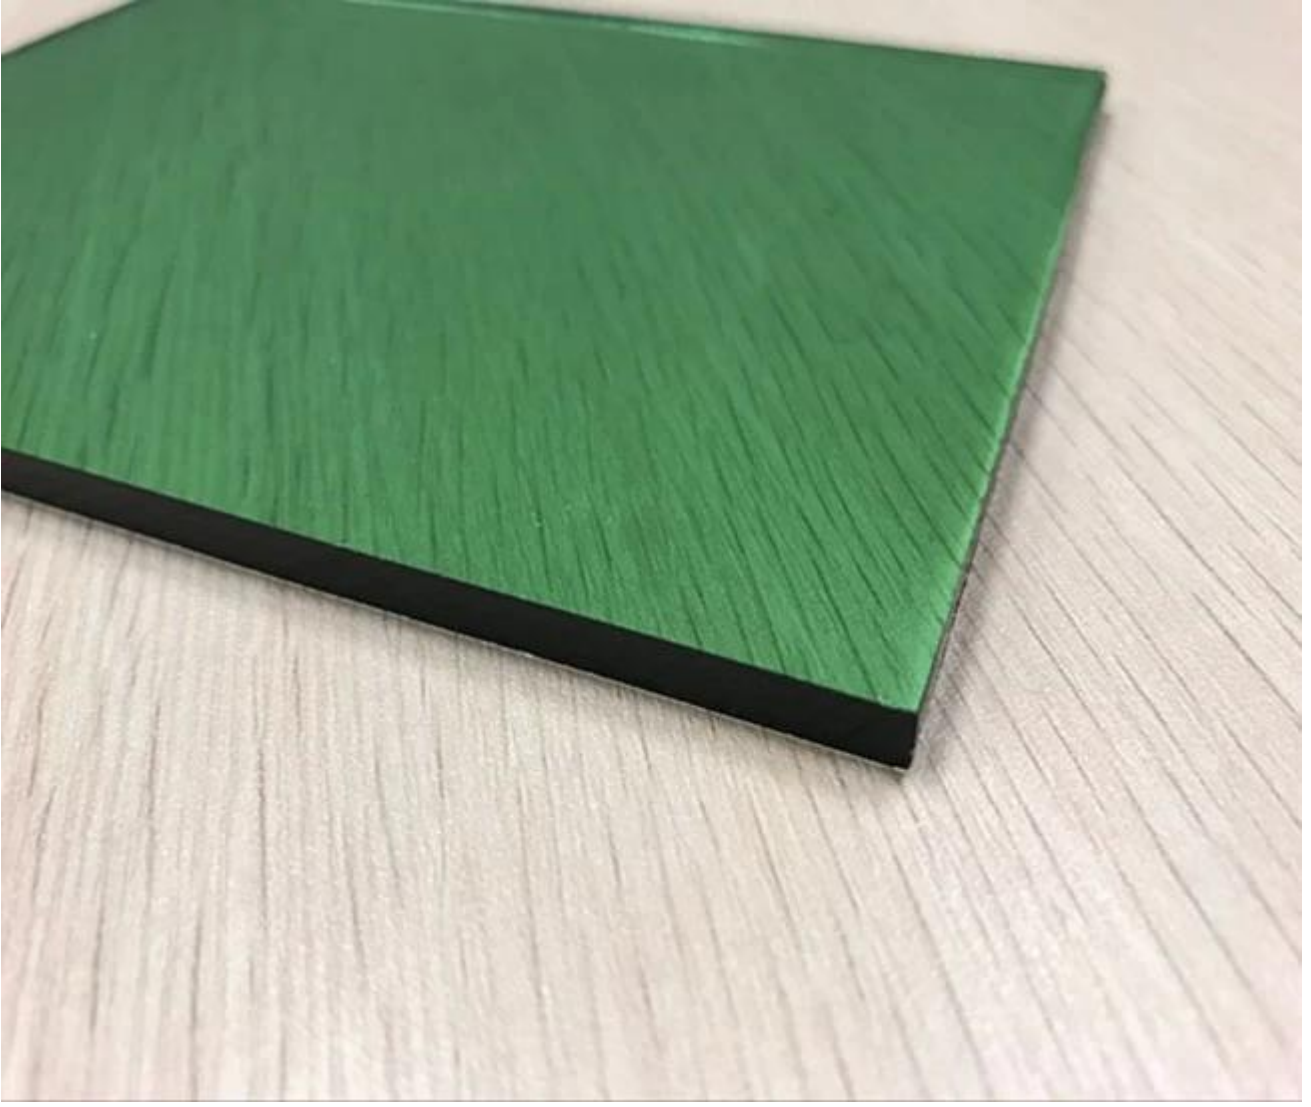

F- الزجاج الأخضر والزجاج الأخضر الداكن