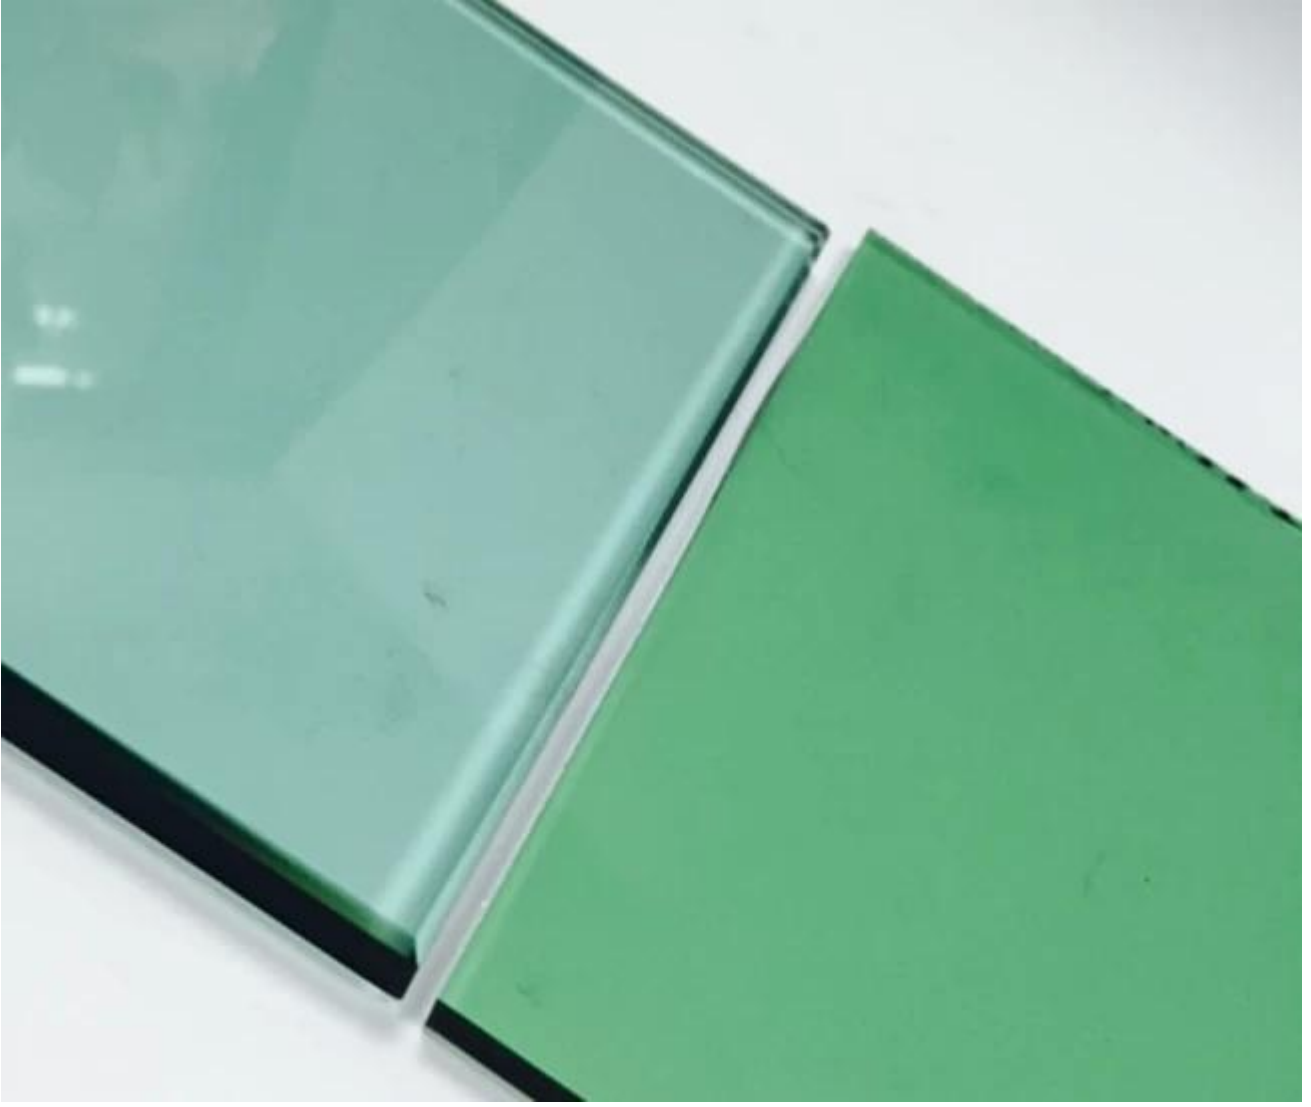

الطلاء الأخضر الزجاج الملون تعويم mm تطبيق 6