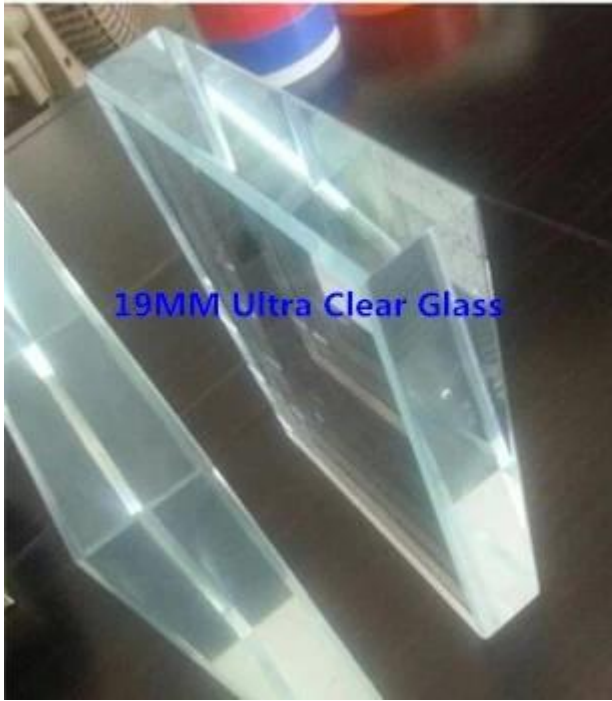

القياسية الزجاج المسطح mm واضح جدا يعوم زجاج & أمب؛ 19mm 19