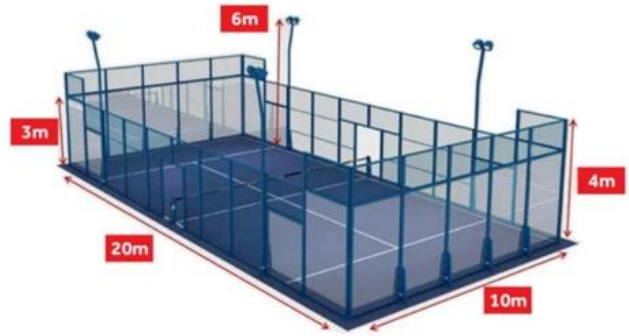

قياسي داخلي وخارجي بادل CE الشركات المصنعة الصين توريد حار بيع

مانكون؟

نحن القمة 5. مصنع الزجاج مصنع في الصين منذ ذلك الحين 199 3 سنوات تنتج الزجاج المقسى جودة عالية وزجاج مغلقة، مع أكثر 10. سنوات التركيز على إنتاج الزجاج لمحكمة بادل.

كل أسبوع تصدير 900. أجهزة الكمبيوتر الشخصية لبناء 50. محاكم بادل إلى إيطاليا وإسبانيا والأرجنتين وغيرها؛ - 1 واضح الزجاج المقسى، و 13.52 ملم واضح الزجاج مغلقة خفف، مع 6/8/10. ثقب غاطسة، في الحجم. mm نوع الزجاج 2 12 1995x2995mm. ؛
EN14449 و EN12150-3 معرف شهادة، تلبية المعيار

الزجاج المقسى واضح لمحكمة التنس بادل لا 10 ملليمتر الزجاج المقسى؟ لماذا تختار 12

واضح الزجاج المقسى، للعميل الاهتمام فقط بتكلفة أقل MM عند الشراء 10

بالنسبة للزجاج المقسى 12 ملم مع صلابة شديدة للغاية وقوة جيدة من الزجاج المقسى 10 مم، بحيث عندما يقارن الزجاج (1 المقسى 10 مم مقارنة الزجاج المقسى 12 مم عندما تكون الكرة بادل من الارتداد أكثر فقرا بشكل كبير؛

نظرا لأن الزجاج المقسى 12 مم بقدرة جيدة على التأثير على مزيد من السلامة والأقوى، والأكثر دواما، فمن الواضح أن الزجاج (2)