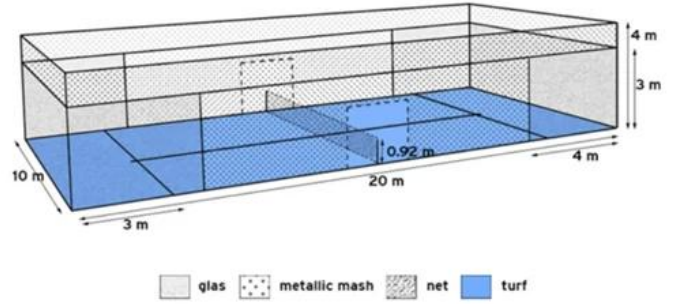

قياسي داخلي وخارجي بادل CE الشركات المصنعة الصين توريد حار بيع

مانكون؟

نحن القمة 5. مصنع الزجاج مصنع في الصين منذ ذلك الحين 1993 سنوات تنتج الزجاج المقسى جودة عالية وزجاج مغلقة، مع أكثر 10. سنوات التركيز على إنتاج الزجاج لمحكمة بادل.

كل أسبوع تصدير 900. أجهزة الكمبيوتر الشخصية لبناء 50. محاكم بادل إلى إيطاليا وإسبانيا والأرجنتين وغيرها؛ - 1 واضح الزجاج المقسى، و 13.52 ملم واضح الزجاج مغلقة خفف، مع 6/8/10. ثقب غاطسة، في الحجم. mm نوع الزجاج 2 12 1995x2995mm. ؛
EN14449 و EN12150-3 معرف شهادة، تلبية المعيار

الزجاج المقسى واضح لمحكمة التنس بادل لا 10 ملليمتر الزجاج المقسى؟ لماذا تختار 12

واضح الزجاج المقسى، للعميل الاهتمام فقط بتكلفة أقل MM عند الشراء 10

بالنسبة للزجاج المقسى 12 ملم مع صلابة شديدة للغاية وقوة جيدة من الزجاج المقسى 10 مم، بحيث عندما يقارن الزجاج (1 المقسى 10 مم مقارنة الزجاج المقسى 12 مم عندما تكون الكرة بادل من الارتداد أكثر فقرا بشكل كبير؛

نظرا لأن الزجاج المقسى 12 مم بقدرة جيدة على التأثير على مزيد من السلامة والأقوى، والأكثر دواما، فمن الواضح أن الزجاج (2)