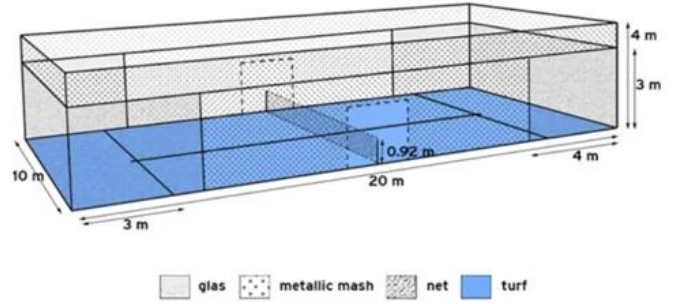

قياسي داخلي وخارجي بادل CE الشركات المصنعة الصين توريد حار بيع

مانكون؟

نحن القمة 5. مصنع الزجاج مصنع في الصين منذ ذلك الحين 199 3 سنوات تنتج الزجاج المقسى جودة عالية وزجاج مغلقة، مع أكثر 10. سنوات التركيز على إنتاج الزجاج لمحكمة بادل.

كل أسبوع تصدير 900. أجهزة الكمبيوتر الشخصية لبناء 50. محاكم بادل إلى إيطاليا وإسبانيا والأرجنتين وغيرها؛ - 1 واضح الزجاج المقسى، و 13.52 ملم واضح الزجاج مغلقة خفف، مع 6/8/10. ثقب غاطسة، في الحجم. mm نوع الزجاج 2 12 1995x2995mm. ؛
EN14449 و EN12150-3 معرف شهادة، تلبية المعيار

الزجاج المقسى واضح لمحكمة التنس بادل لا 10 ملليمتر الزجاج المقسى؟ لماذا تختار 12

واضح الزجاج المقسى، للعميل الاهتمام فقط بتكلفة أقل MM عند الشراء 10

بالنسبة للزجاج المقسى 12 ملم مع صلابة شديدة للغاية وقوة جيدة من الزجاج المقسى 10 مم، بحيث عندما يقارن الزجاج (1 المقسى 10 مم مقارنة الزجاج المقسى 12 مم عندما تكون الكرة بادل من الارتداد أكثر فقرا بشكل كبير؛

نظرا لأن الزجاج المقسى 12 مم بقدرة جيدة على التأثير على مزيد من السلامة والأقوى، والأكثر دواما، فمن الواضح أن الزجاج (2)