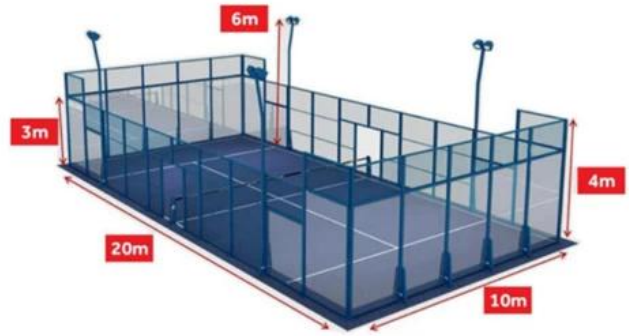

قياسي داخلي وخارجي بادل CE الشركات المصنعة الصين توريد حار بيع

مانكون؟

نحن القمة 5. مصنع الزجاج مصنع في الصين منذ ذلك الحين 1993 سنوات تنتج الزجاج المقسى جودة عالية وزجاج مغلقة، مع أكثر 10. سنوات التركيز على إنتاج الزجاج لمحكمة بادل.

كل أسبوع تصدير 900. أجهزة الكمبيوتر الشخصية لبناء 50. محاكم بادل إلى إيطاليا وإسبانيا والأرجنتين وغيرها؛ - 1 واضح الزجاج المقسى، و 13.52 ملم واضح الزجاج مغلقة خفف، مع 6/8/10. ثقب غاطسة، في الحجم. mm نوع الزجاج 2 12 1995x2995mm. ؛
EN14449 و EN12150-3 معرف شهادة، تلبية المعيار

الزجاج المقسى واضح لمحكمة التنس بادل لا 10 ملليمتر الزجاج المقسى؟ لماذا تختار 12

واضح الزجاج المقسى، للعميل الاهتمام فقط بتكلفة أقل MM عند الشراء 10

بالنسبة للزجاج المقسى 12 ملم مع صلابة شديدة للغاية وقوة جيدة من الزجاج المقسى 10 مم، بحيث عندما يقارن الزجاج (1 المقسى 10 مم مقارنة الزجاج المقسى 12 مم عندما تكون الكرة بادل من الارتداد أكثر فقرا بشكل كبير؛

نظرا لأن الزجاج المقسى 12 مم بقدرة جيدة على التأثير على مزيد من السلامة والأقوى، والأكثر دواما، فمن الواضح أن الزجاج (2)