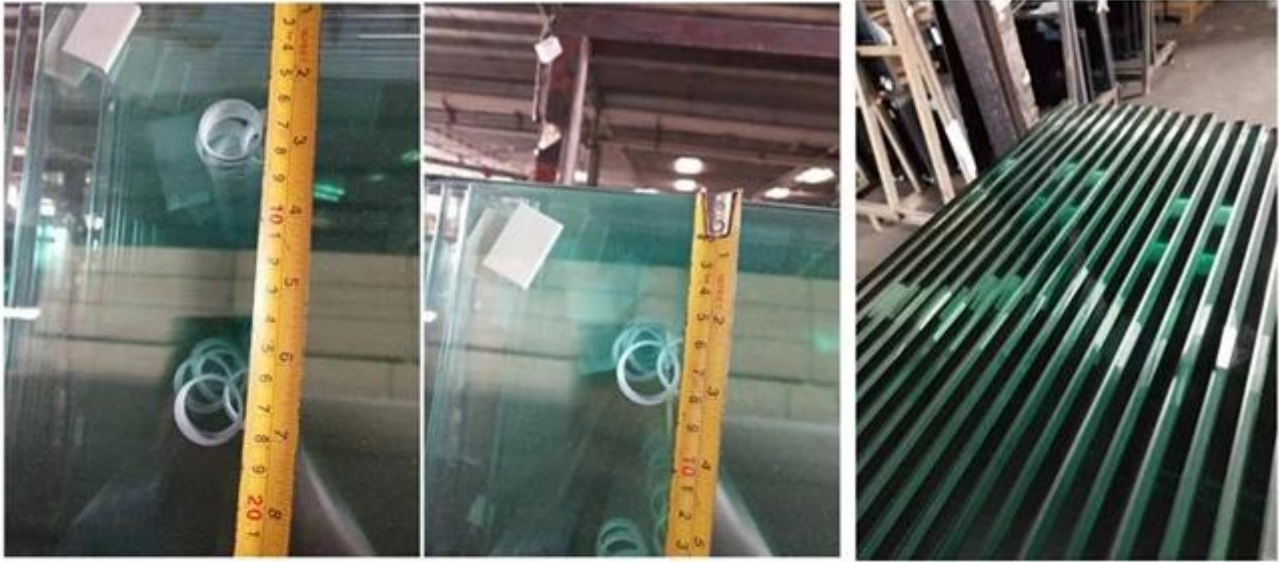

من أجل سلامة الشحن على مسافة طويلة عن طريق البحر أو عن طريق الجو ، كل الزجاج شراء منا تعبئتها في صناديق قوية من الخشب الرقائقي ، وتحميلها في الحاويات بأحزمة معدنية ، للتأكد من السلامة أثناء النقل لمسافات