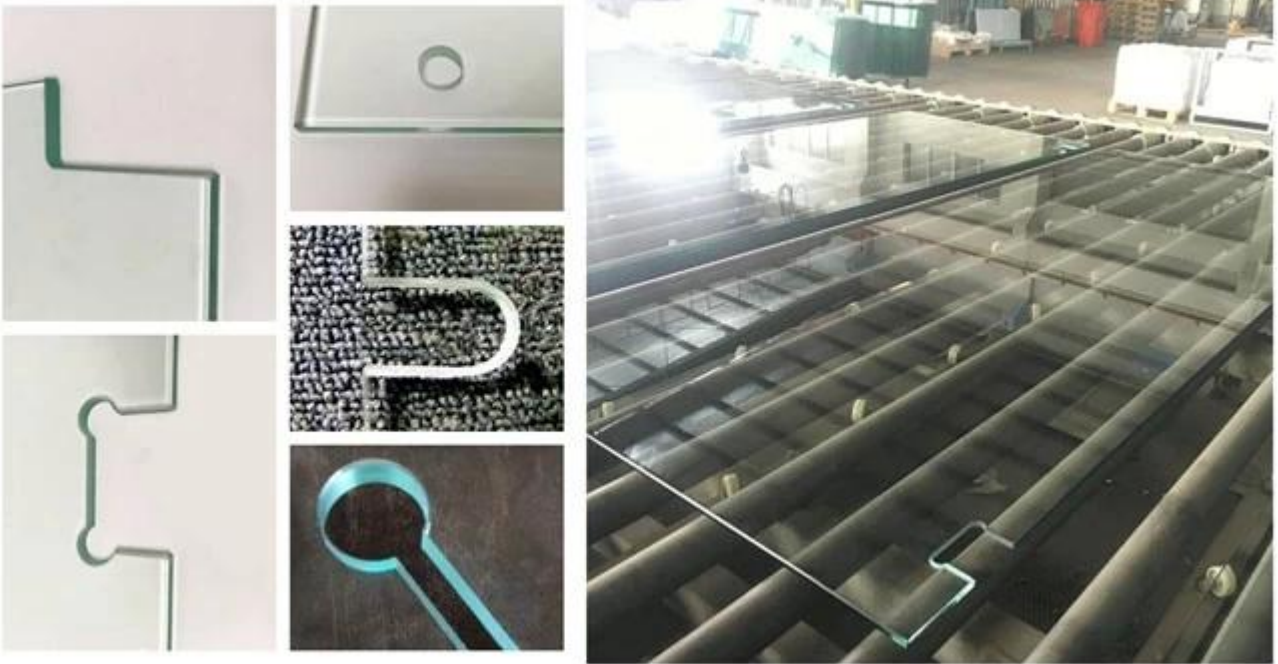

الصين جودة عالية فرملس زجاج الباب دش الموردين

لماذا دش لوحة الزجاج شعبية جدا في السوق؟

نظرًا لأنه ليس من السهل تنظيف الحمام الزجاجي فحسب ، بل إنه يمكن أيضًا منع رش المياه في كل مكان أثناء الاستخدام ، فإنه ليس من السهل التنظيف. بالإضافة إلى ذلك ، هناك العديد من الألوان وأنواع غرف الاستحمام ذات الحمامات الزجاجية ، والتي هي أيضًا مريحة جدًا أثناء التثبيت. نود اليوم أن نشارككم المزيد من المعلومات التفصيلية حول الدش الزجاجي للحمام على النحو التالي:

دش الحمام مخصص زجاج الباب

شكل	مسطحة ومنحنية
نوع	زجاج صلب ، الزجاج المنحني ، خفف من الزجاج الرقائقي
سماكة	6 مم 8 مم 10 مم 12 مم 1/5 " 1/4 " 3/8 بوصة نصف 5 بوصة
بحجم	تخصيص حسب الطلب ، ارتفاع الدش الزجاجي طبيعي على 1.9 متر أو أي ارتفاع مخصص حسب التصميم. عرض الزجاج من 800 مم ، 900 مم ، 1000 مم ، الشكل المنحني: نصف (قطرها الأدنى 460 مم (يعتمد على سمك الزجاج
معالجة	تقطع في الحجم ، فتحات الحفر لمقبض باب الدش ، قطع الشقوق لمفصلات باب الدش ، معالجة مخصصة أخرى