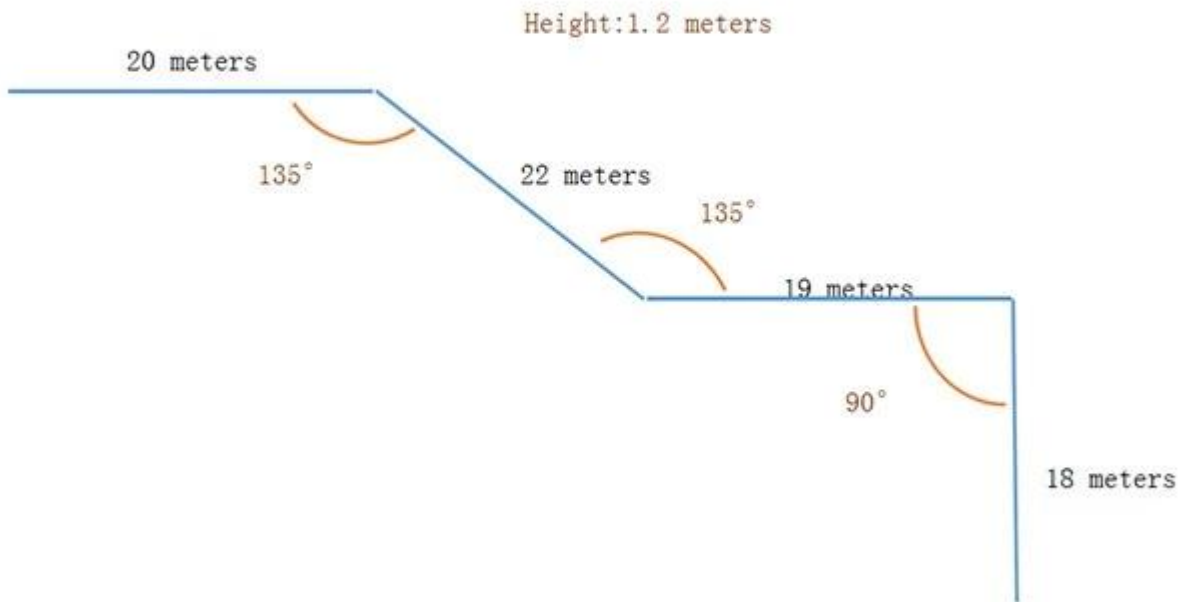

نحن ننتج زجاج مصفح عالي الأمان ، يمكن أن نعد بضمان طويل 10 سنوات بدون تفرغ ، بشهادة . ISO , SGCC , CE