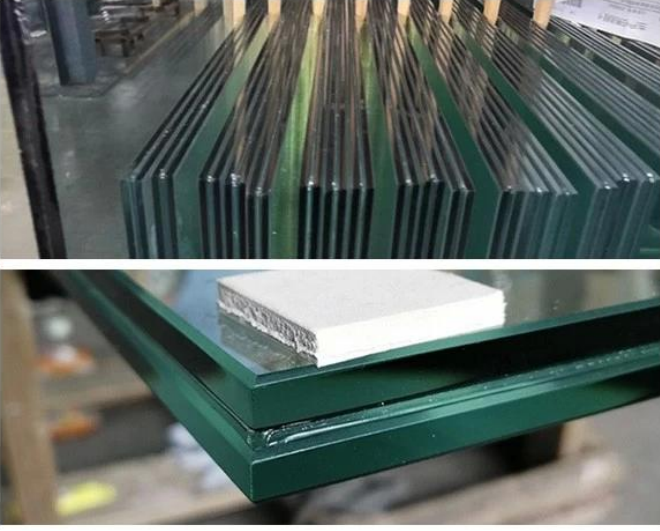

قبل التسليم ، للتأكد من أن جميع الأحجام يمكن أن تكون صحيحة ويمكن إصلاح led جميع الإطارات / الملحقات سابقة التركيب-3 جميع الملحقات جيداً في يدك .