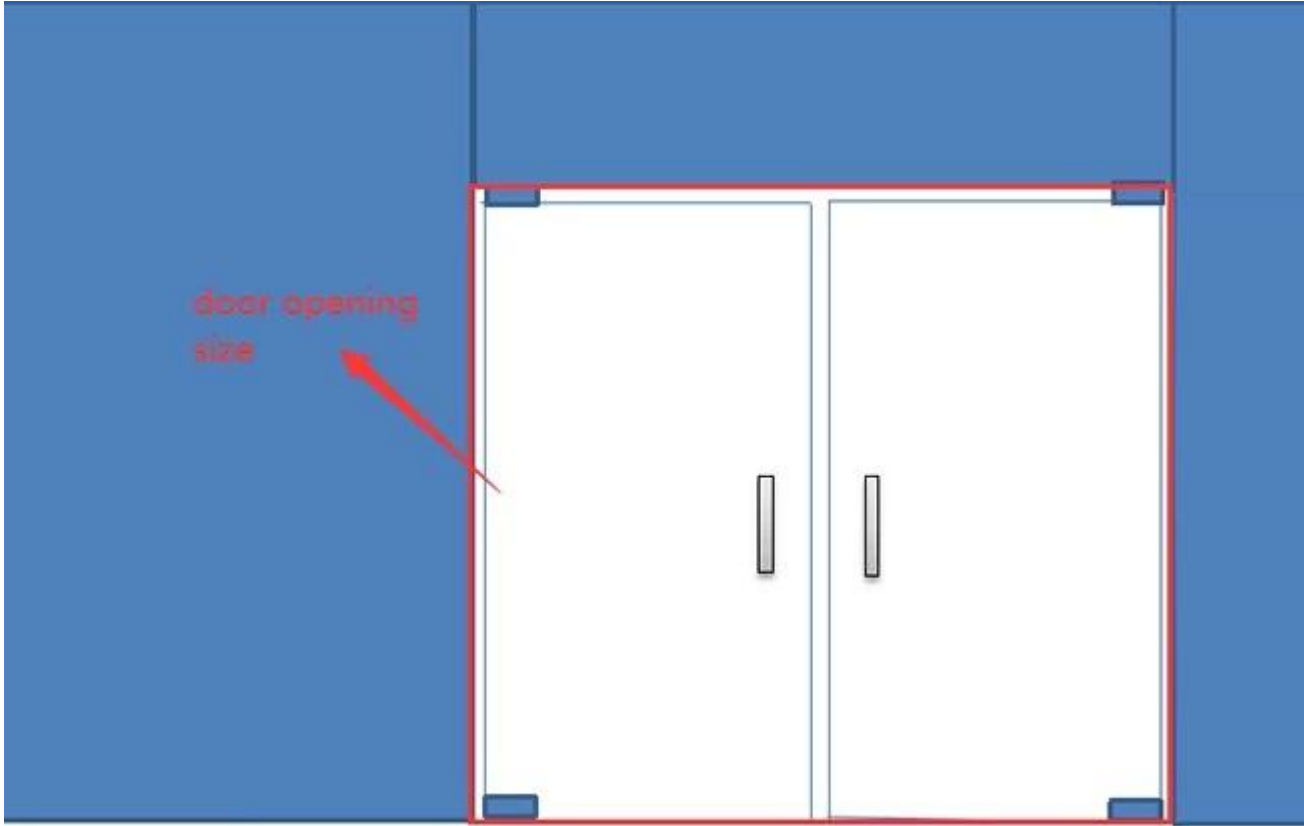

يجب أن يكون حجم ووزن الباب المختلفين مع نوع مختلف من النواض الأرضية. إذا كانت سعة تحميل زنبرك الأرضية ليست كبيرة بما يكفي للباب ، فقد يكون الباب غير مستقر بعد تركيب led.

2. قياس حجم فتح الباب الصحيح للشركة المصنعة.

3. قم بتثبيت نواض الأرضية بشكل صحيح.

في الأرض و في أعلى الباب ، يجب أن تبقى ورقة الباب رأسية ، ويجب أن led أثناء التثبيت ، يجب حفر ثقوب ذات حجم مناسب يتزامن محور الدوران الرأسي لزنبرك الأرضية.

بشكل صحيح ، يمكن فتح وإغلاق الباب بسهولة ، بدون ضوضاء led فقط بعد تركيب.