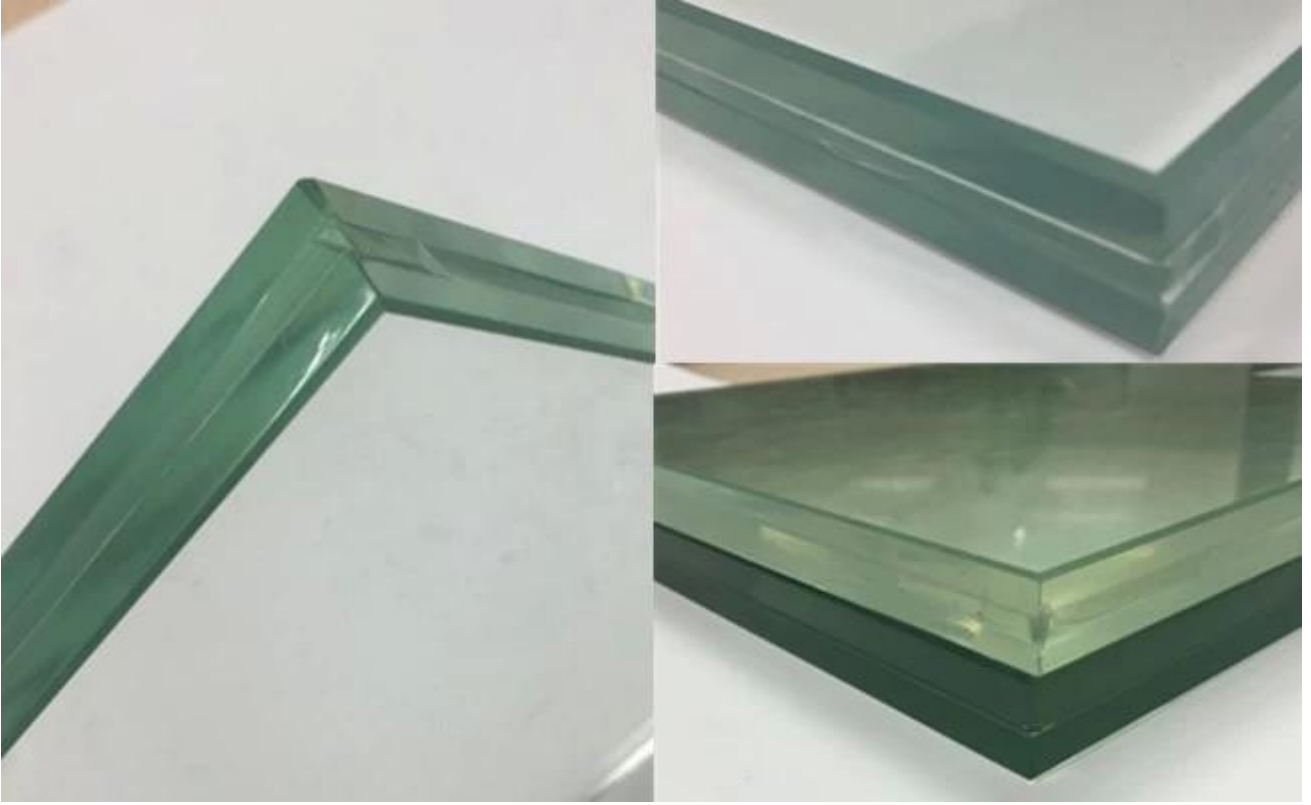

Jimy Glass مغلغة الزجاج خط الانتاج بواسطة مصنع