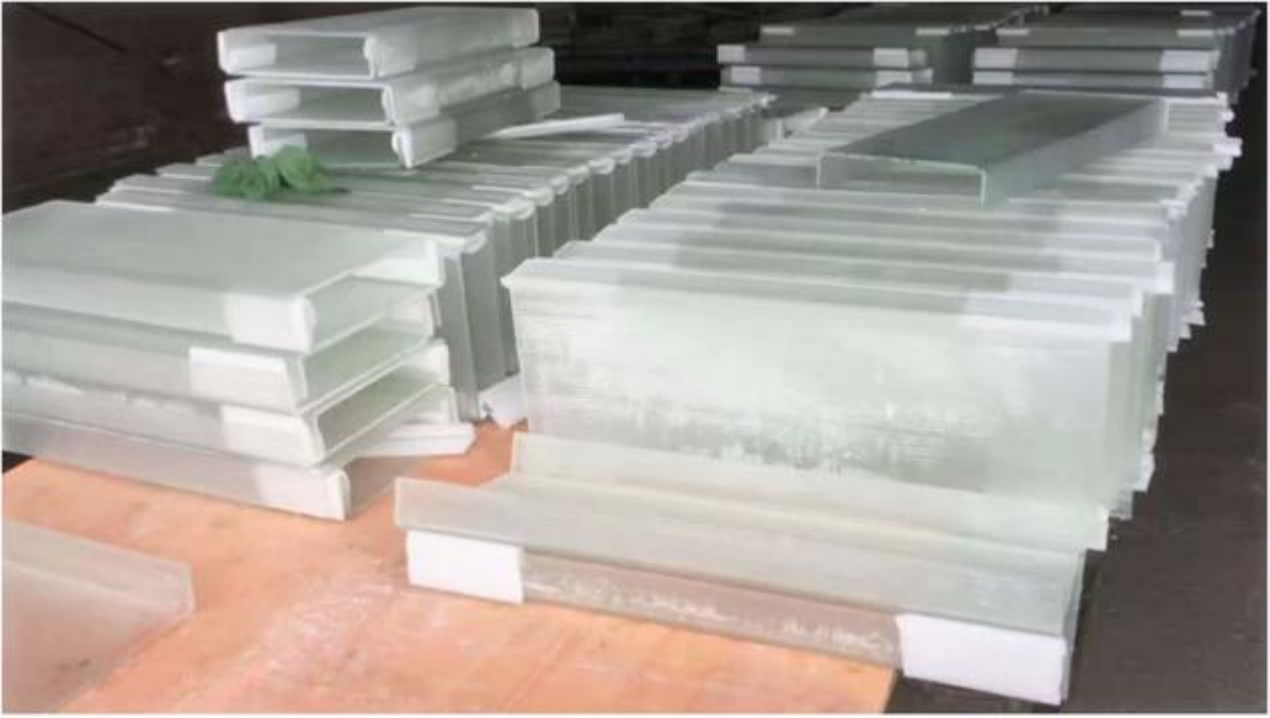

:لتلبية الاحتياجات الخاصة بك ، يمكنك التحقق على النحو التالي led هناك العديد من طريقة تركيب