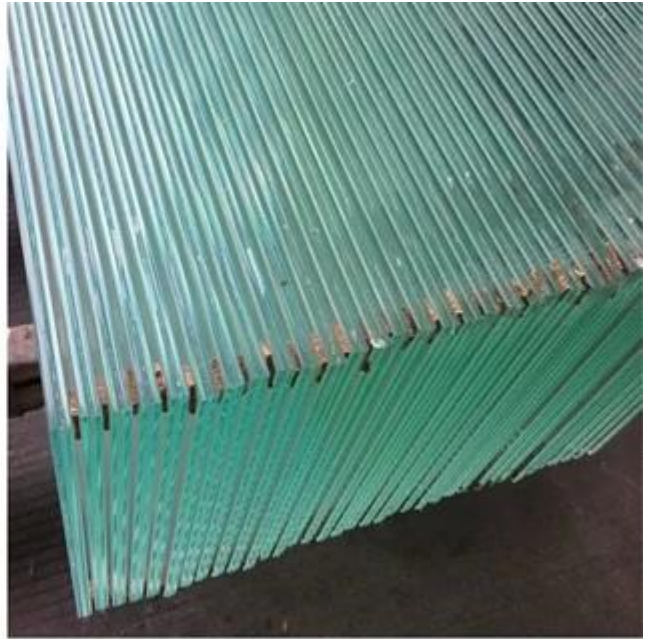

حسب الطلب مزاج زجاج أو مصفح سلامة زجاج إلى عن على زجاج ستائر

حول زجاج ستائر

ستائر زجاجية أكثر وأكثر شعبية من قبل المصمم والمالك ، وهو أفضل شكل لمساعدتك على الاستمتاع ك شرفة، فناء أو شرفة على مدار السنة بغض النظر ال احوال الطقس. الستائر الزجاجية عادة اختيار لوحة واحدة من 8 ملم أو [10 مم سماكة الزجاج المقسى](#)، أو [زجاج معزول](#)، وما إلى ذلك $6MM + 12A + 6MM$ ، $5MM + 6$ أو [12 مم الزجاج الرفائقي](#) أو مزدوج المزج من $5 + 9MM$ سمك 10 وهلم جرا. ستائر زجاجية بدون إطار مع العديد من المزايا مقارنة بالأبواب التقليدية أو النوافذ أو أنظمة الحماية المؤقتة. فيما يلي بعض الأسباب التي تجعل العديد من المباني الجديدة مثل اختيار الستائر الزجاجية:

تبدو أنيق و أنيق - افتتاح النظام lexible - انها ا -الأمان وأمبير. مريح -انها آمنة و قوي -متاح في مختلف تكوينات	خفض ال في الخارج الضوضاء- -ماء دليل / لا ليس فيه تأثير visulal ال أدنى cawith -اي واحد -مع طويل- دائم و سهل إلى اعمال صيانة -يستطيع بسهولة الانزلاقات و صامت
--	--

معلومات من ال زجاج ستائر Deatils:

بند	زجاج ستائر framless
زجاج نوع	واضح مزاج زجاج، منخفض حديد تشديد زجاج ، عديم اللون مزاج مصفح زجاج، واضح معزول زجاج، منحن الزجاج، الخ
سماكة	الخ $10MM$ ، $12MM$ ، $8mm$ غير مرتبطة فريق: 8 إلخ، $6MM + 6A$ و $6 + 12$ ، $5mm + 9A + 5mm$ ، $6 + 6$ ، $5 + 5mm$ ، $4 + 4$ مزدوج طبقة : 4 + 4
اللون	واضح، فائقة واضح
شكل	مسطحة أو منحن
جودة	الخ CCC ، ISO ، CE ، $SGCC$

ارتفاع الإنتاج جودة مزاج سلامة زجاج إلى عن على نظارتك ستائر

عديم اللون تشديد مصفح زجاج تستخدم للشرفة زجاج كوتين

منحن زجاج أمان إنتاج ل زجاج ستارة حائط

ستائر زجاجية يمكن أن تحول مساحة المعيشة في الهواء الطلق إلى مساحة يمكن استخدامها على مدار السنة ،
لتجعل حياتك أكثر حيوية وحيوية.