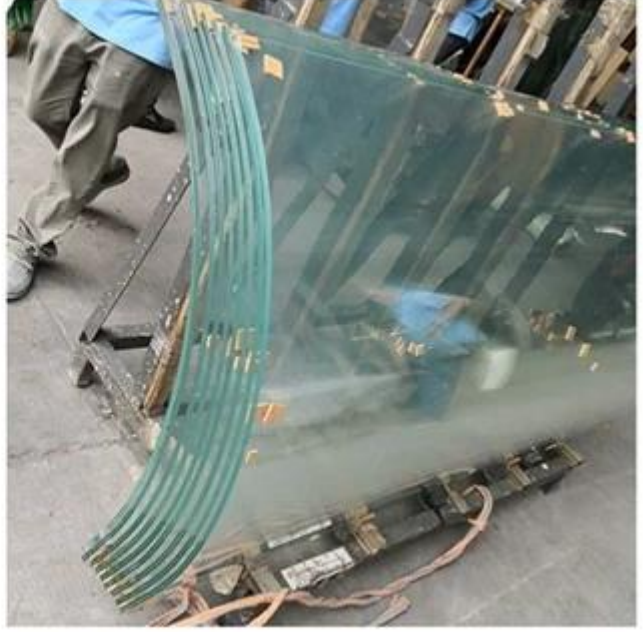

ستائر زجاجية يمكن أن تحول مساحة المعيشة في الهواء الطلق إلى مساحة يمكن استخدامها على مدار السنة ،
لتجعل حياتك أكثر حيوية وحيوية.