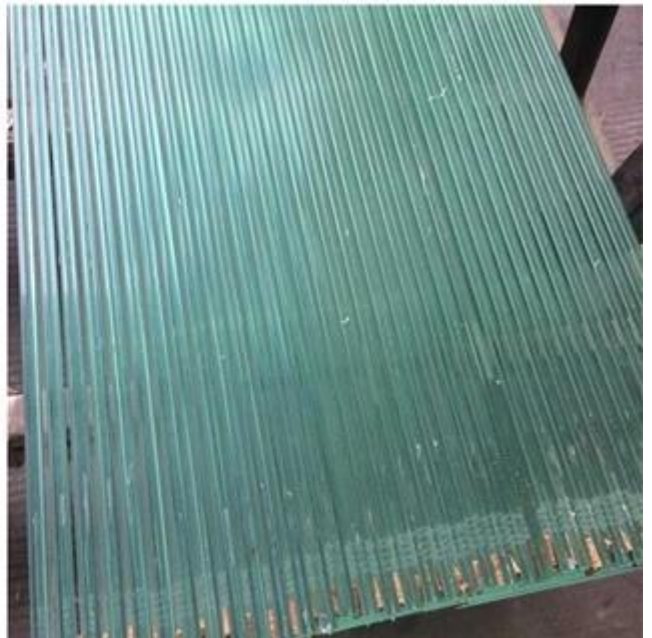

حسب الطلب مزاج زجاج أو مصفح سلامة زجاج إلى عن على زجاج ستائر

حول زجاج ستائر

ستائر زجاجية أكثر وأكثر شعبية من قبل المصمم والمالك ، وهو أفضل شكل لمساعدتك على الاستمتاع ك شرفة، فناء أو شرفة على مدار السنة بغض النظر ال احوال الطقس. الستائر الزجاجية عادة اختيار لوحة واحدة من 8 ملم أو [10 مم سماكة الزجاج المقسى](#)، أو [زجاج معزول](#)، وما إلى ذلك $6MM + 12A + 6MM$ ، $5MM + 6$ أو [12 مم الزجاج الرفائقي](#) أو مزدوج المزج من $5 + 9MM$ سمك 10 وهلم جرا. ستائر زجاجية بدون إطار مع العديد من المزايا مقارنة بالأبواب التقليدية أو النوافذ أو أنظمة الحماية المؤقتة. فيما يلي بعض الأسباب التي تجعل العديد من المباني الجديدة مثل اختيار الستائر الزجاجية:

تبدو أنيق و أنيق - افتتاح النظام lexible - انها ا -الأمان وأمبير. مريح -انها آمنة و قوي -متاح في مختلف تكوينات	خفض ال في الخارج الضوضاء- -ماء دليل / لا ليس فيه تأثير visulal ال أدنى cawith -اي واحد -مع طويل- دائم و سهل إلى اعمال صيانة -يستطيع بسهولة الانزلاقات و صامت
--	--

معلومات من ال زجاج ستائر Deatils:

بند	زجاج ستائر framless
زجاج نوع	واضح مزاج زجاج، منخفض حديد تشديد زجاج ، عديم اللون مزاج مصفح زجاج، واضح معزول زجاج، منحن الزجاج، الخ
سماكة	الخ $10MM$ ، $12MM$ ، $8mm$ غير مرتبطة فريق: 8 إلخ، $6MM + 6A$ و $6 + 12$ ، $5mm + 9A + 5mm$ ، $6 + 6$ ، $5 + 5mm$ ، $4 + 4$ مزدوج طبقة : 4 + 4
اللون	واضح، فائقة واضح
شكل	مسطحة أو منحن
جودة	الخ CCC ، ISO ، CE ، $SGCC$

ارتفاع الإنتاج جودة مزاج سلامة زجاج إلى عن على نظارتك ستائر

عديم اللون تشديد مصفح زجاج تستخدم للشرفة زجاج كوتين

منحن زجاج أمان إنتاج ل زجاج ستارة حائط

ستائر زجاجية يمكن أن تحول مساحة المعيشة في الهواء الطلق إلى مساحة يمكن استخدامها على مدار السنة ،
لتجعل حياتك أكثر حيوية وحيوية.