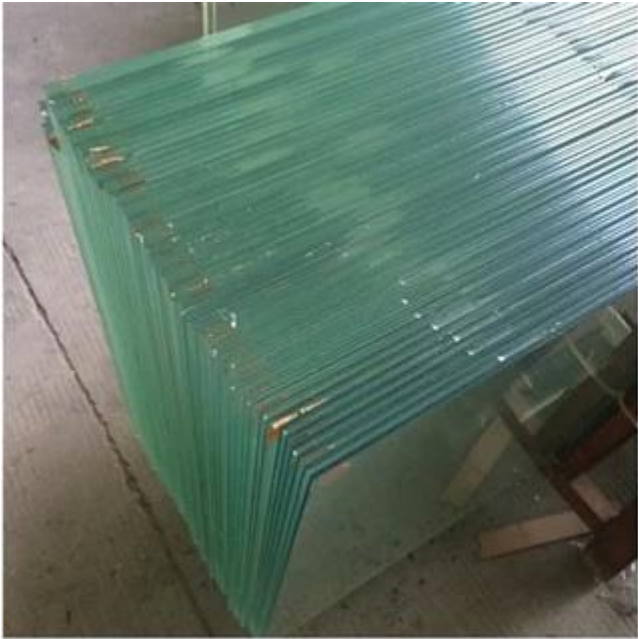

حسب الطلب مزاج زجاج أو مصفح سلامة زجاج إلى عن على زجاج ستائر

حول زجاج ستائر

ستائر زجاجية أكثر وأكثر شعبية من قبل المصمم والمالك ، وهو أفضل شكل لمساعدتك على الاستمتاع ك شرفة، فناء أو شرفة على مدار السنة بغض النظر ال احوال الطقس. الستائر الزجاجية عادة اختيار لوحة واحدة من 8 ملم أو [10 مم سماكة الزجاج المقسى](#)، أو [زجاج معزول](#)، وما إلى ذلك $6MM + 12A + 6MM$ ، $5MM + 6$ أو [12 مم الزجاج الرفائقي](#) أو مزدوج المزج من $5 + 9MM$ سمك 10 وهلم جرا. ستائر زجاجية بدون إطار مع العديد من المزايا مقارنة بالأبواب التقليدية أو النوافذ أو أنظمة الحماية المؤقتة. فيما يلي بعض الأسباب التي تجعل العديد من المباني الجديدة مثل اختيار الستائر الزجاجية:

تبدو أنيق و أنيق - افتتاح النظام lexible - انها ا -الأمان وأمبير. مريح -انها آمنة و قوي -متاح في مختلف تكوينات	خفض ال في الخارج الضوضاء- -ماء دليل / لا ليس فيه تأثير visulal ال أدنى cawith -اي واحد -مع طويل- دائم و سهل إلى اعمال صيانة -يستطيع بسهولة الانزلاقات و صامت
--	--

معلومات من ال زجاج ستائر Deatils:

بند	زجاج ستائر framless
زجاج نوع	واضح مزاج زجاج، منخفض حديد تشديد زجاج ، عديم اللون مزاج مصفح زجاج، واضح معزول زجاج، منحن الزجاج، الخ
سماكة	الخ $10MM$ ، $12MM$ ، $8mm$ غير مرتبطة فريق: 8 إلخ، $6MM + 6A$ و $6 + 12$ ، $5mm + 9A + 5mm$ ، $6 + 6$ ، $5 + 5mm$ ، $4 + 4$ مزدوج طبقة : 4 + 4
اللون	واضح، فائقة واضح
شكل	مسطحة أو منحن
جودة	الخ CCC ، ISO ، CE ، $SGCC$

ارتفاع الإنتاج جودة مزاج سلامة زجاج إلى عن على نظارتك ستائر

عديم اللون تشديد مصفح زجاج تستخدم للشرفة زجاج كوتين

منحن زجاج أمان إنتاج ل زجاج ستارة حائط

ستائر زجاجية يمكن أن تحول مساحة المعيشة في الهواء الطلق إلى مساحة يمكن استخدامها على مدار السنة ،
لتجعل حياتك أكثر حيوية وحيوية.