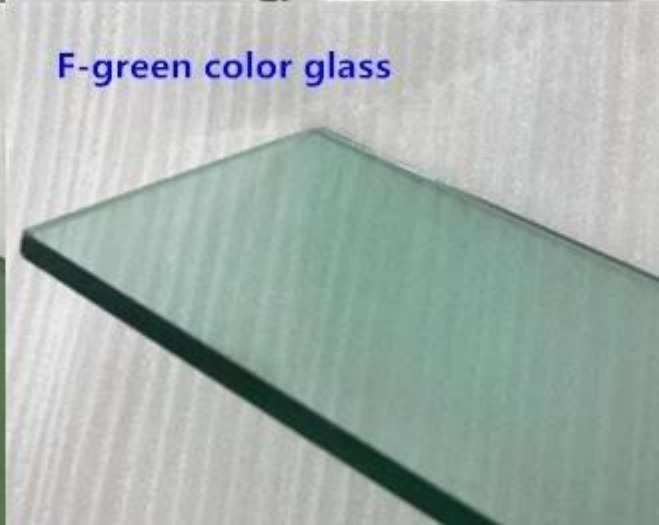

الضوء الأخضر الزجاج العاكسة توفير الطاقة الزجاج mm أفضل الأسعار 4

4mm الزجاج العازل التحكم في الحرارة المسطحة، 4mm الأخضر الزجاج العاكسة، 4 f-- 4mm الأخضر الزجاج العاكسة، 4mm f-- 4 الحرارة الزجاج العاكسة الخضراء، وهو عادي 4 ملليمتر تعويم الزجاج مع طلاء معدني mm توفير الطاقة الزجاج المطلي الأخضر، 4 للحد الحرارة الشمسية مباشرة. هذا طلاء معدني خاص أيضا مع تأثير المرآة، ومنع الموضوع من رؤية من خلال الزجاج، مثالية تستخدم للنافذة، الواجهة، جدار الستار.

مزايا 4 ملليمتر الفرنسية الأخضر الصلب طلاء الزجاج العاكسة

1. التحكم الشمسية ومكافحة الأشعة فوق البنفسجية: الحد الأدنى من كسب الحرارة الشمسية والنفاذية الضوء فوق البنفسجي.
2. يعكس الضوء والحرارة مع طلاء أكسيد المعادن، وتقديم مرآة النهاية.
3. النهار الخصوصية مع انها تعكس، مرآة-- مثل السطح.
4. بيرفيكت لجعل كما 4 ملليمتر الفرنسية الأخضر عاكس الزجاج المقسى للنافذة، 8.38 ملليمتر الزجاج المسطح للباب، الدرابزين، سقف، الخ 8.76 ملليمتر 9.14 ملليمتر 9.52 ملليمتر الضوء الأخضر اللون المغلفة خفف الزجاج مغلفة للجدار. 17 ملليمتر 20 ملليمتر الحرارة ضوء التحكم الأخضر عاكس الزجاج المعزول للواجهة.

طريقة واحدة تعكس الزجاج الأخضر: MM تطبيقات 4

[الأخضر عاكس f-- mm](#) الأخضر عاكس الزجاج المقسى، 4 + 4 mm الأخضر الزجاج العاكسة، مثالية لإنتاج 4 f-- mm نوعية ممتازة 4 الضوء الأخضر معزول الزجاج المعزول، وتستخدم على نطاق واسع ل: mm [الزجاج مغلفة](#)، 4 + 4

- أعلى الزجاج

- أبواب زجاجية، نوافذ زجاجية، درابزين زجاجي ...

- نافذة زجاجية مزدوجة

- الأثاث والديكور

الأخضر اللون الزجاج العاكسة

Jimy Glass مستودع الزجاج في مصنع

Jimmy Glass تحميل الحاويات بواسطة مصنع