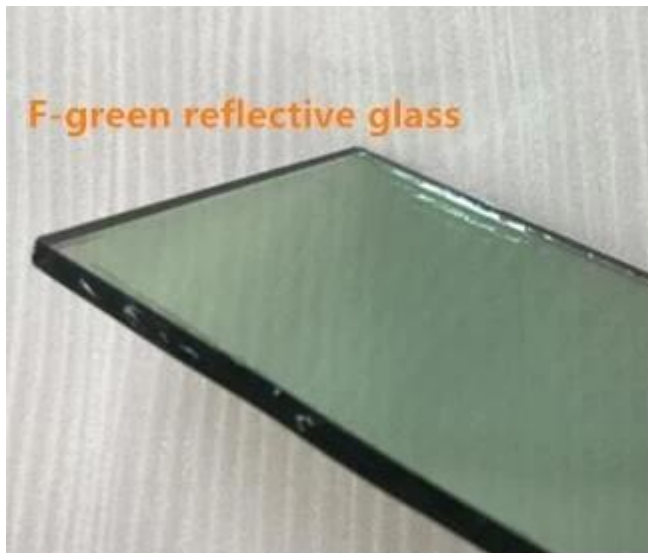

Jimy Glass مستودع الزجاج في مصنع