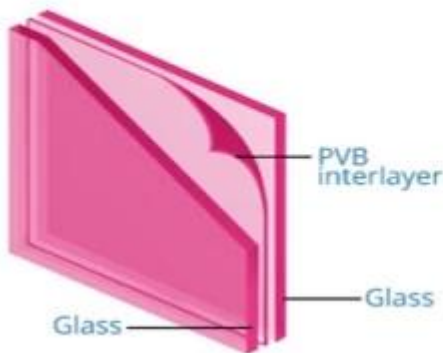

Laminated Glass Layers

Standard Tempered Glass