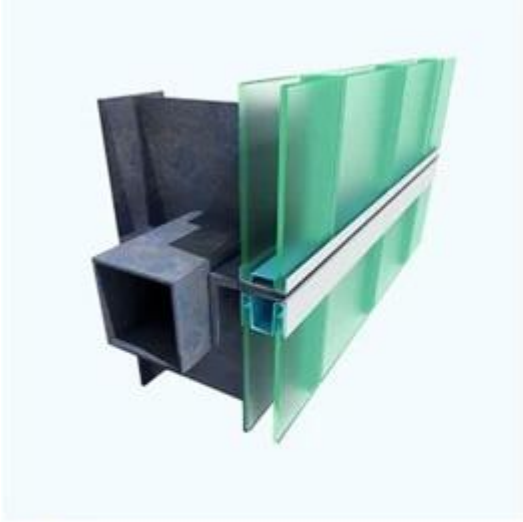

زجاج قناة صديق للبيئة هو زجاج قناة صديق للبيئة وسهل التنظيف. هو مادة بناء مثالية تستخدم على الجدار الزجاجي الساتر الخارجي أو جدار حاجز زجاجي داخلي ، مثل محطة المطار ، مرآب للسيارات ، مكتبة.

U مواصفات الزجاج

سهلة التركيب والتنظيف والصيانة ---

Jimmy Glass في مصنع U مستودع الزجاج قناة

Jimy Glass من مصنع U خط إنتاج الزجاج على شكل

led تركيب الزجاج بطريقة U profi led

الملونة U أعلى جودة مشاريع واجهة زجاجية قناة