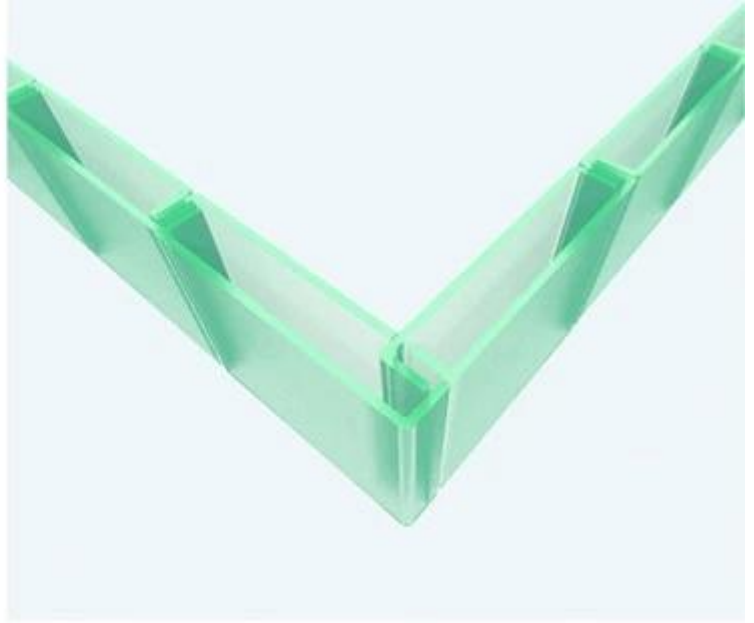

U جودة عالية تركيب مناسب الجدار الساتر الزجاجي على شكل حرف

لديه طريقة تركيب متنوعة وبسيطة ، هو أكثر وأكثر شعبية من قبل المصمم U **مظهر زائف**، سبب الزجاج شكل **U لون زجاجي** وتعزيز الإجهاد الزجاجي ، كان أكثر قوة ميكانيكية من الزجاج شكل مسطح. مع فترة تثبيت ، U الزجاج على شكل U-والمالك. القسم كبيرة ، لا تحتاج إلى دعم إضافي ، ترك خارج المواد المساعدة. بغض النظر عن التثبيت العمودي أو التثبيت الأفقي اللذين يمكن اعتمادهما ، يمكن بسهولة إدراك أنواع مختلفة من الداخل والجدار **منحنى** التصميم.

زجاج قناة صديق للبيئة هو زجاج قناة صديق للبيئة وسهل التنظيف. هو مادة بناء مثالية تستخدم على الجدار الزجاجي الساتر الخارجي أو جدار حاجز زجاجي داخلي ، مثل محطة المطار ، مرآب للسيارات ، مكتبة.

U مواصفات الزجاج

سهلة التركيب والتنظيف والصيانة ---

Jimmy Glass في مصنع U مستودع الزجاج قناة

Jimy Glass من مصنع U خط إنتاج الزجاج على شكل

led تركيب الزجاج بطريقة U profi led

الملونة U أعلى جودة مشاريع واجهة زجاجية قناة