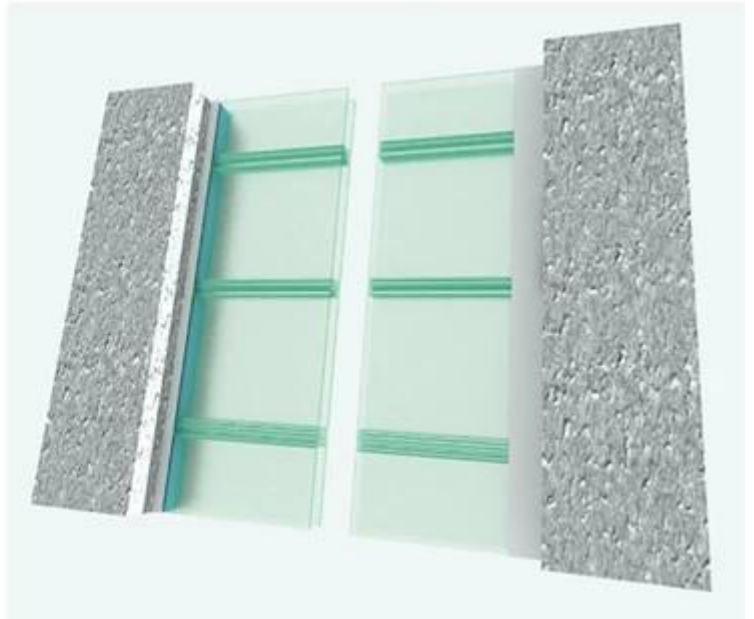

U جودة عالية تركيب مناسب الجدار الساتر الزجاجي على شكل حرف

لديه طريقة تركيب متنوعة وبسيطة ، هو أكثر وأكثر شعبية من قبل المصمم U **مظهر زائف**، سبب الزجاج شكل **U لون زجاجي** وتعزيز الإجهاد الزجاجي ، كان أكثر قوة ميكانيكية من الزجاج شكل مسطح. مع فترة تثبيت ، U الزجاج على شكل U-والمالك. القسم كبيرة ، لا تحتاج إلى دعم إضافي ، ترك خارج المواد المساعدة. بغض النظر عن التثبيت العمودي أو التثبيت الأفقي اللذين يمكن اعتمادهما ، يمكن بسهولة إدراك أنواع مختلفة من الداخل والجدار **منحنى** التصميم.

زجاج قناة صديق للبيئة هو زجاج قناة صديق للبيئة وسهل التنظيف. هو مادة بناء مثالية تستخدم على الجدار الزجاجي الساتر الخارجي أو جدار حاجز زجاجي داخلي ، مثل محطة المطار ، مرآب للسيارات ، مكتبة.

U مواصفات الزجاج

سهلة التركيب والتنظيف والصيانة ---

Jimmy Glass في مصنع U مستودع الزجاج قناة

Jimy Glass من مصنع U خط إنتاج الزجاج على شكل

led تركيب الزجاج بطريقة U profi led

الملونة U أعلى جودة مشاريع واجهة زجاجية قناة