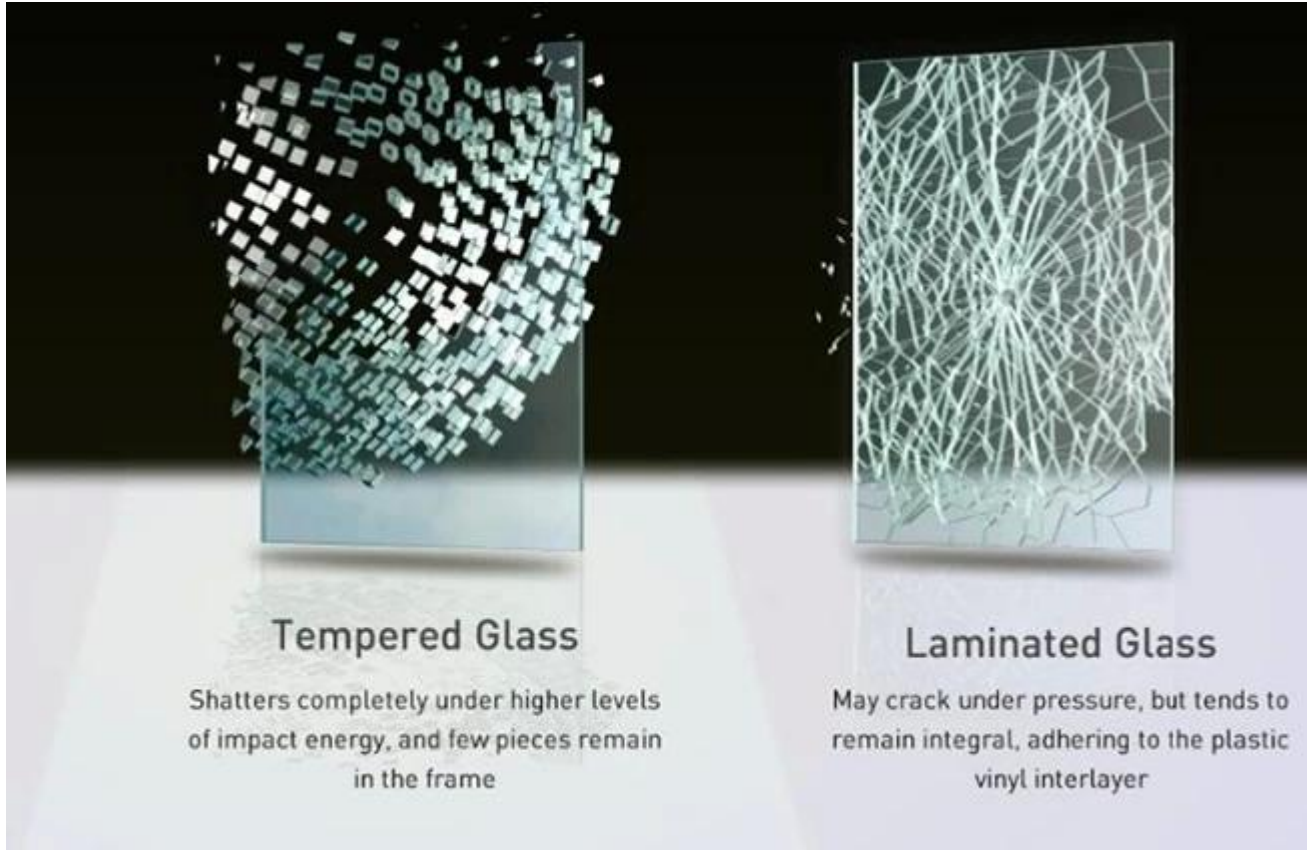

السعر تمامًا مثل هذا

زجاج مقوى شفاف 10 مم > زجاج مقسى شفاف 12 مم > 13.52 مم زجاج مقسى شفاف

Shenzhen jimy glass؟ لماذا نختار زجاج البادل من

لدينا تعاون منذ وقت طويل مع العديد من عملاء لعبة بادبلياديل وفمنا بتوريد الزجاج لأكثر من 1000 ملعب تنس في سوق اليورو. 1. أذناه مع بعضها كمرجع لك