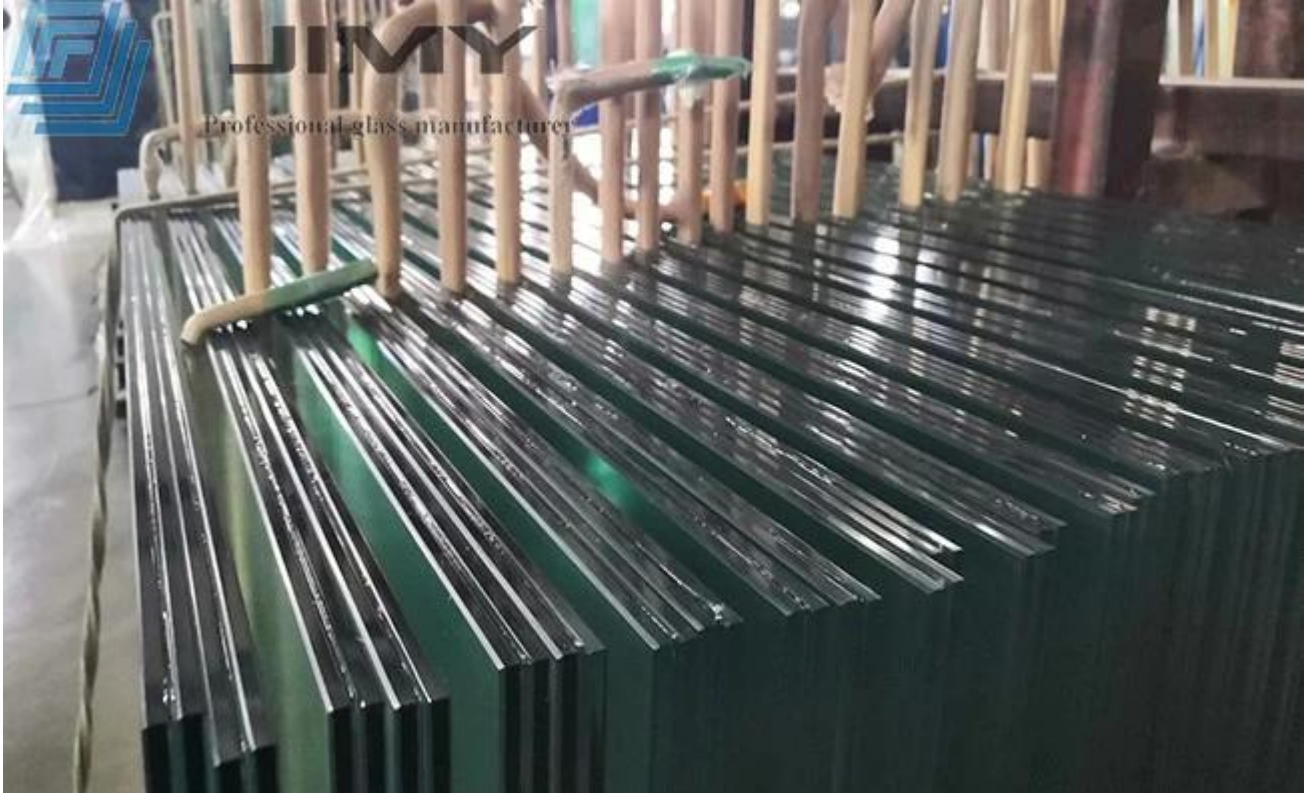

5. في الصين ، فهي ذات درجة عالية من الصلابة والالتصاق ، والتي يمكن أن تتأكد من أن pvb inter نحن نستخدم أفضل طبقة 5. الزجاج الرقائقي يتمتع بسلامة ممتازة ولن يتم نزعها.