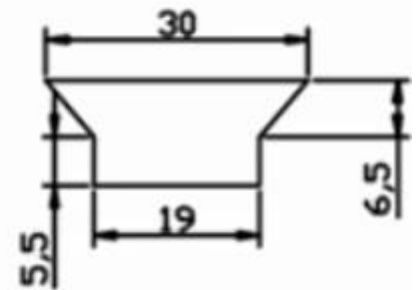

6. يمكننا إجراء حفر حفرة فرعية مثالية وفقًا لرسم العميل ، للتأكد من عدم وجود فشل في التثبيت.