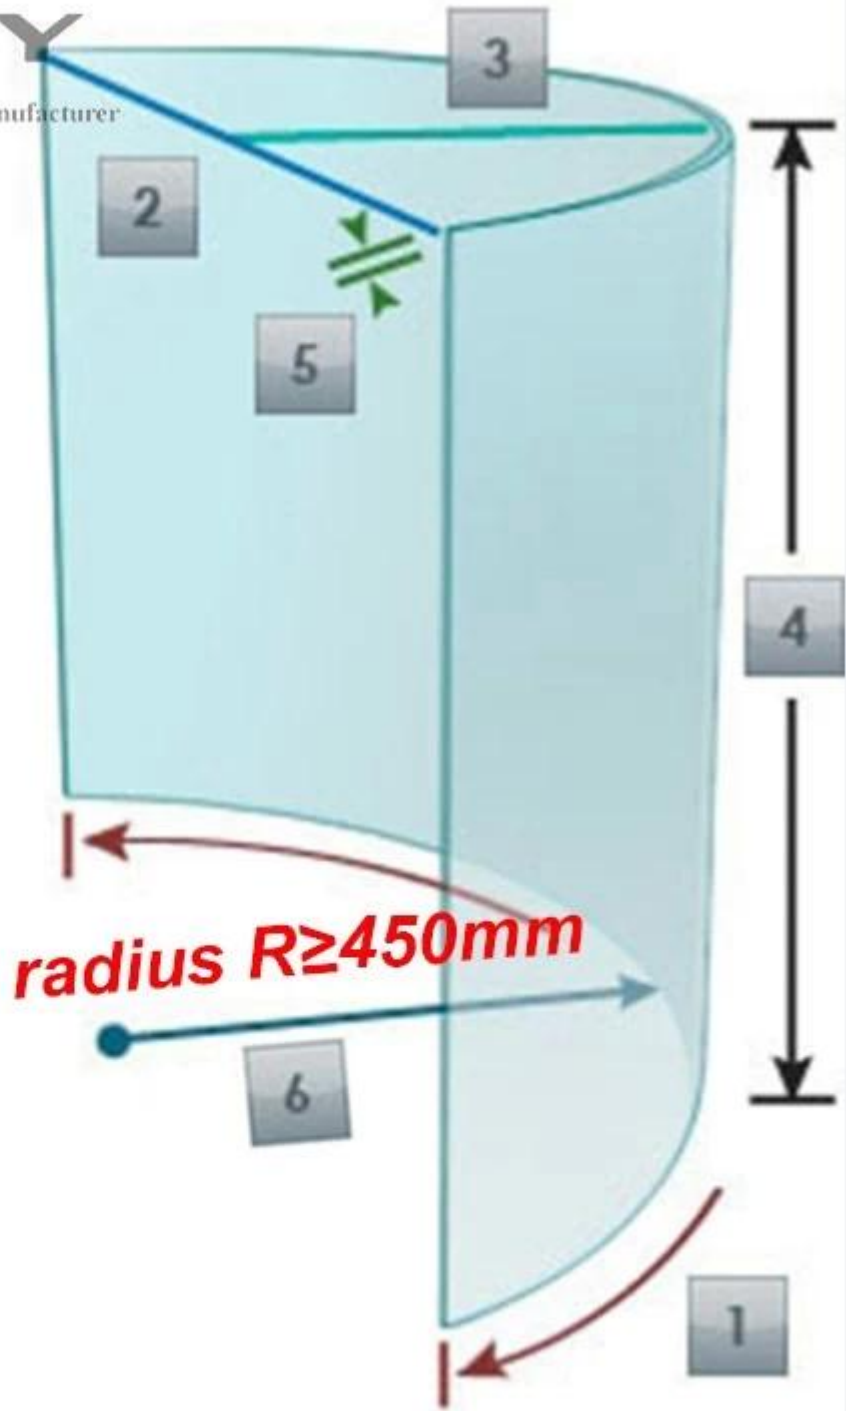

JIMY

Professional glass manufacturer

- 1 Arc Length
- 2 Chord
- 3 Depth
- 4 Height
- 5 Thickness
- 6 Radius

ما نوع الزجاج المصعد المنحني الذي يمكننا إنتاجه؟

1. سمك منحني الزجاج مغلقة خفف، لا فقاعة لا عيب لا خدش 5 + 5MM

2. صلابة عالية لن تخلص؛ $R \geq 45.0MM$ ، دائرة نصف قطرها الصغيرة.

3. تعاون وقت طويل مع شركات زعيم المصعد العالمي، مع تجربة غنية لإنتاج أحجام مخصصة تماما مع دائرة نصف قطرها حسب الطلب والعرض والطول؛

4. حجم مخصص ثقب الموقع بدقة كعميل الرسم

5. التسامح من زجاجنا هو $1 \pm$ مم على الحجم و $0.2 \pm$ مم على السماكة، لن نحجم أقل أو سماكة من أجل توفير التكلفة.