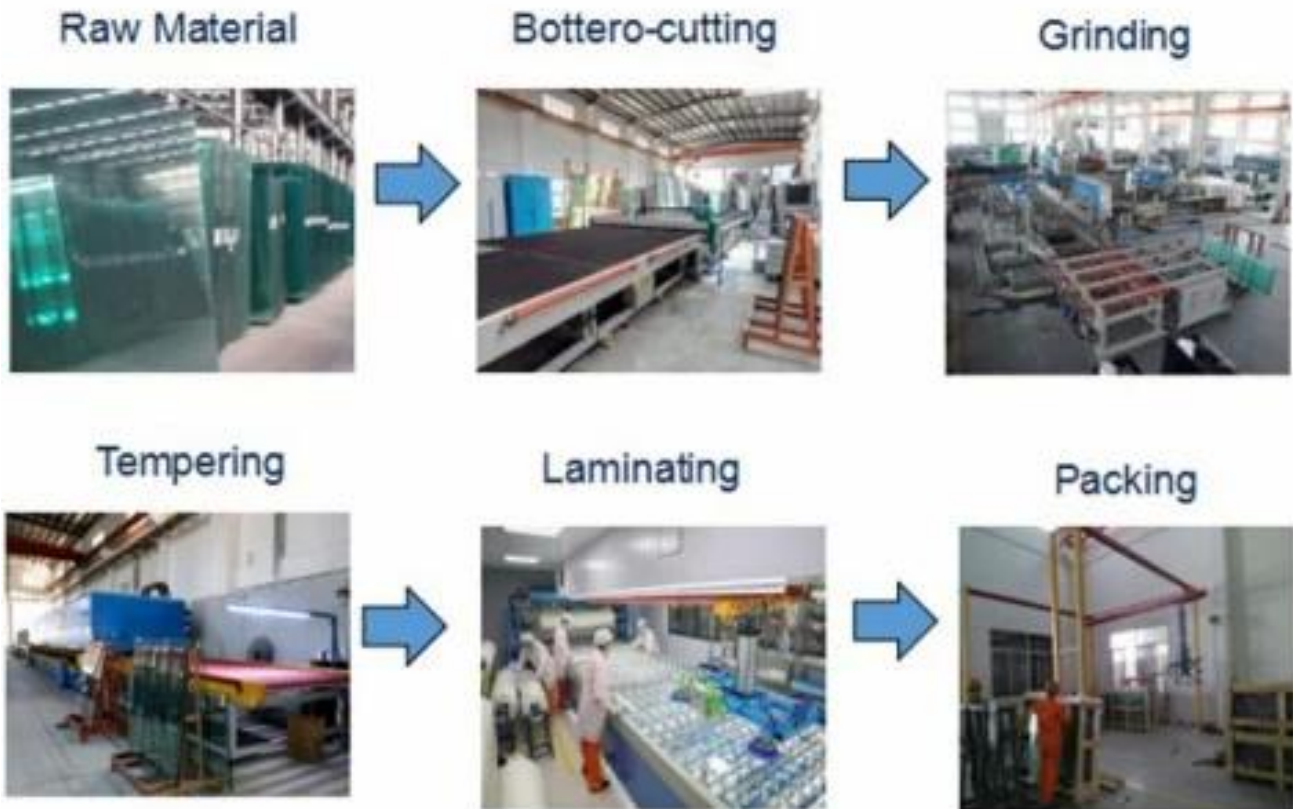

إن تدفق إنتاج الزجاج الرقائقي المحترف من إيفا الخاص بنا ، كل خطوة سيكون لها أشخاص محترفون يتحكمون في الجودة بجديّة.

tempering laminating process

قطعة قطعة ، نتأكد ، EVA نقوم بفحص الثقوب والحواف والأخاديد والحجم والسمك للزجاج الرقائقي المقسى من أن كل زجاج في يد عملائنا سيكون مثاليًا.

وخارج الحاوية ، تأكد من أن كل EVA في الختام ، حزم قوية مع تطهير محترف للغاية على منتجات الزجاج
شحنات في يد عملائنا ستكون آمنة.

: 20呎及40呎高櫃噴霧消毒

本公司備有 20呎及 40呎高櫃噴霧消毒機，可為貨櫃內外進行全面消毒，有效殺滅病菌，保障貨物安全。此項服務適用於所有貨櫃，包括空櫃及裝有貨物的櫃。噴霧消毒機可產生高壓噴霧，能滲透貨櫃的各個角落，確保無死角。此外，該機還配備了多種消毒劑，可根據不同的貨物需求進行選擇。歡迎各界人士垂詢，我們將竭誠為您服務。