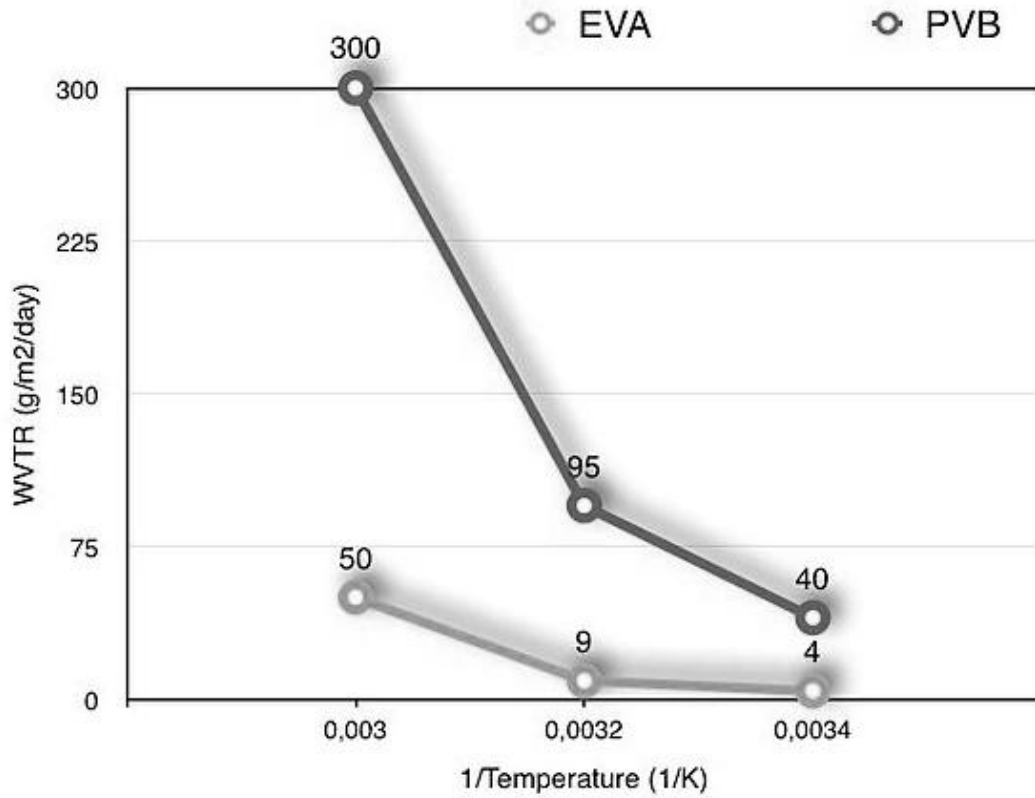

EVA فهو يمنح فيلم ، EVA لديه معدل أعلى بمعدل 8-9 مرات للتغلغل في الماء من فيلم PVB يظهر الرسم البياني أعلاه أن فيلم من حيث النقل والتخزين والاستخدام. ليس هذا فقط من حيث مقاومة المنتج ضد الظروف الجوية. عادةً ما PVB ميزة كبيرة مقارنة بـ الشعيرية من اختراق الماء حول الحواف وزوايا القطع الزجاجية التي تؤثر سلبيًا على المتانة والمقاومة الميكانيكية PVB تعاني شرائح للرقائق. توضح الصورة التالية كيف يمكن أن يحدث الترقق في هيكل مصفح زجاجي أرضي يخضع لوظائف التنظيف الدورية