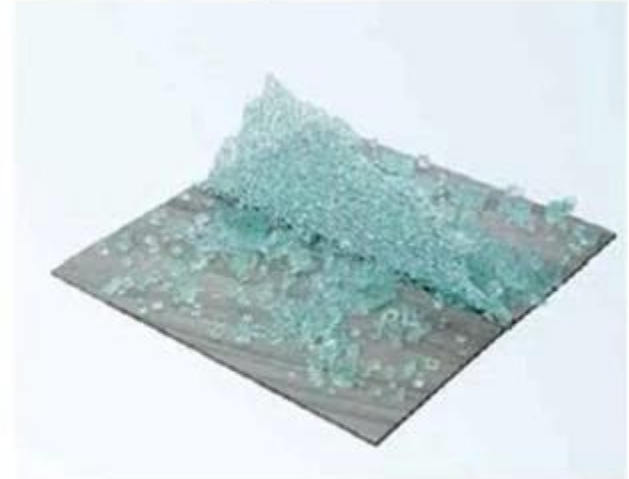

Laminated Glass with
PVB Interlayer

Tempered Glass

مغلقة الزجاج الحقيقي بين واحد وهمية؟ SGP كيفية التمييز ال

وعلى الرغم ، SGP صفح الزجاج التي لا تنهار أبدا وتسقط إذا مكسور، حتى كسر الجزء لا يزال أقوى الغراء من فيلم SGP الحقيقي من الجلوس على الزجاج المكسور لا يزال السلامة التي لا قلق بشأن السقوط.

:الوضعية

المناور القابلة للمشبي ، والسلالم المتحركة ، وسلالم السلالم ، والسلالم ، وجسور المشاة ، ومناطق الاستحمام ، والسقوف التي يمكن أن تسير حركة المرور ، والمناطق التي تسير حركة المرور ، إلخ.