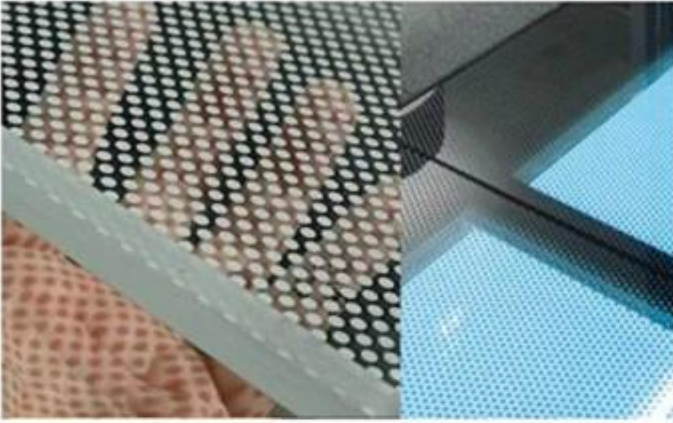

المصنع؟ jimyglass لماذا تختار