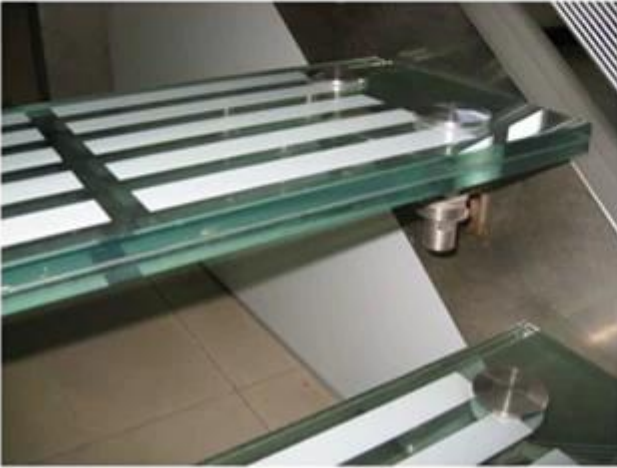

المصنع؟ jimyglass لماذا تختار