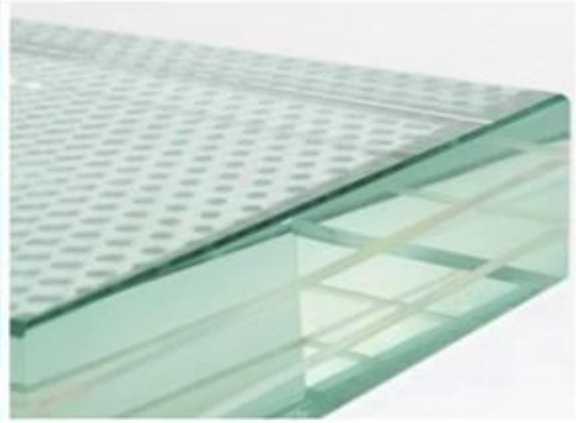

المصنع؟ jimyglass لماذا تختار