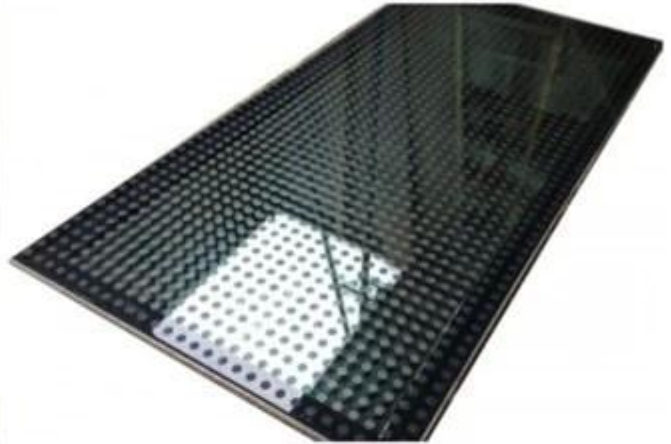

المصنع؟ jimyglass لماذا تختار