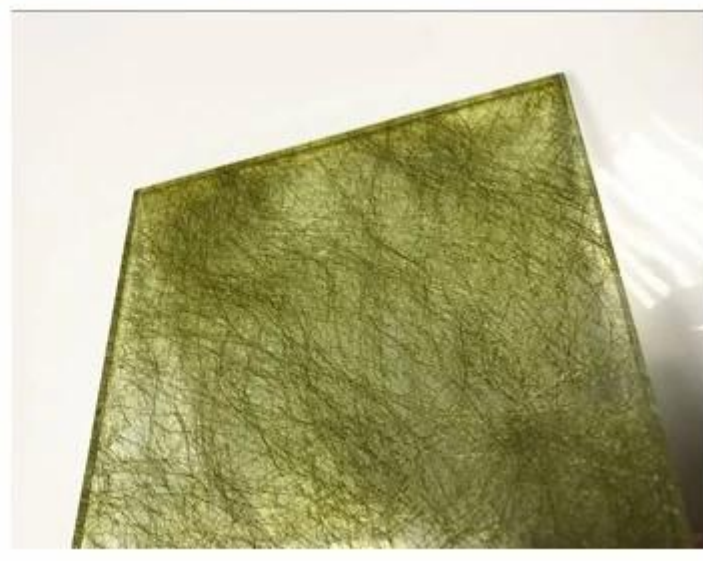

إيفا النسيج مغلقة الزجاج: