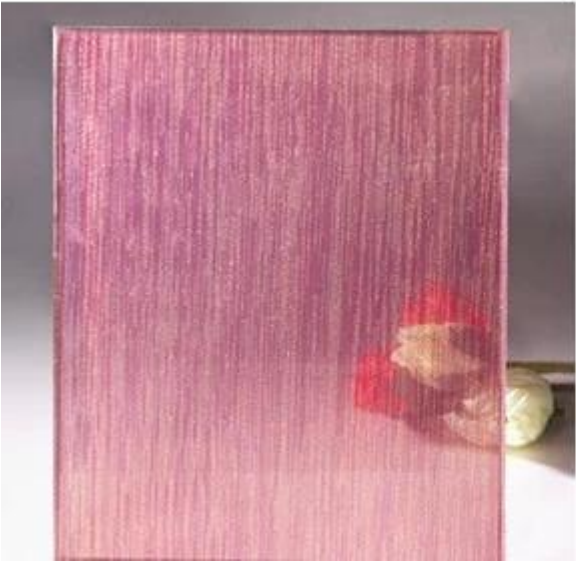

إيفا النسيج مغلقة الزجاج: