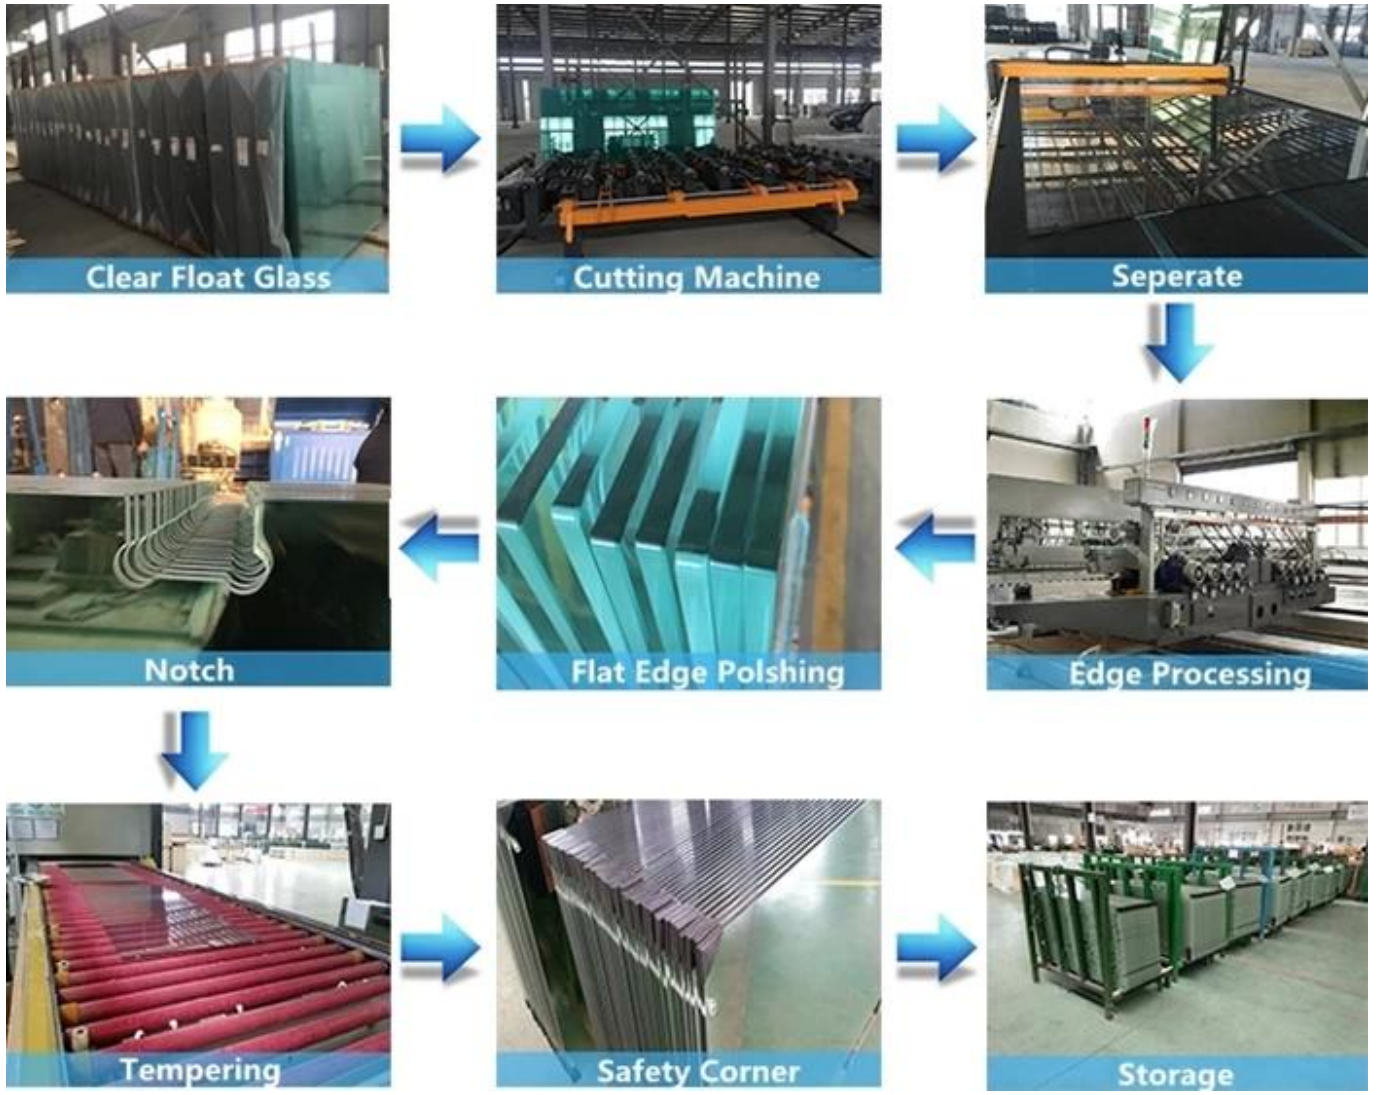

لماذا شراء دش الحمام منا؟

1. لدينا مجموعات كاملة من الآلات المتقدمة لإنتاج الزجاج ، للتأكد من وقت الإنتاج السريع ؛

2. لدينا عمال ماهرون لتشغيل الآلات والمفتشين المحترفين لفحص القطعة الزجاجية قطعة ، للتأكد من الجودة .
 : SGCC Z97.1 و CE EN12150 العالية لكل لوحة زجاجية ، وتم اختبار الزجاج لدينا بالفعل واعتماده من قبل