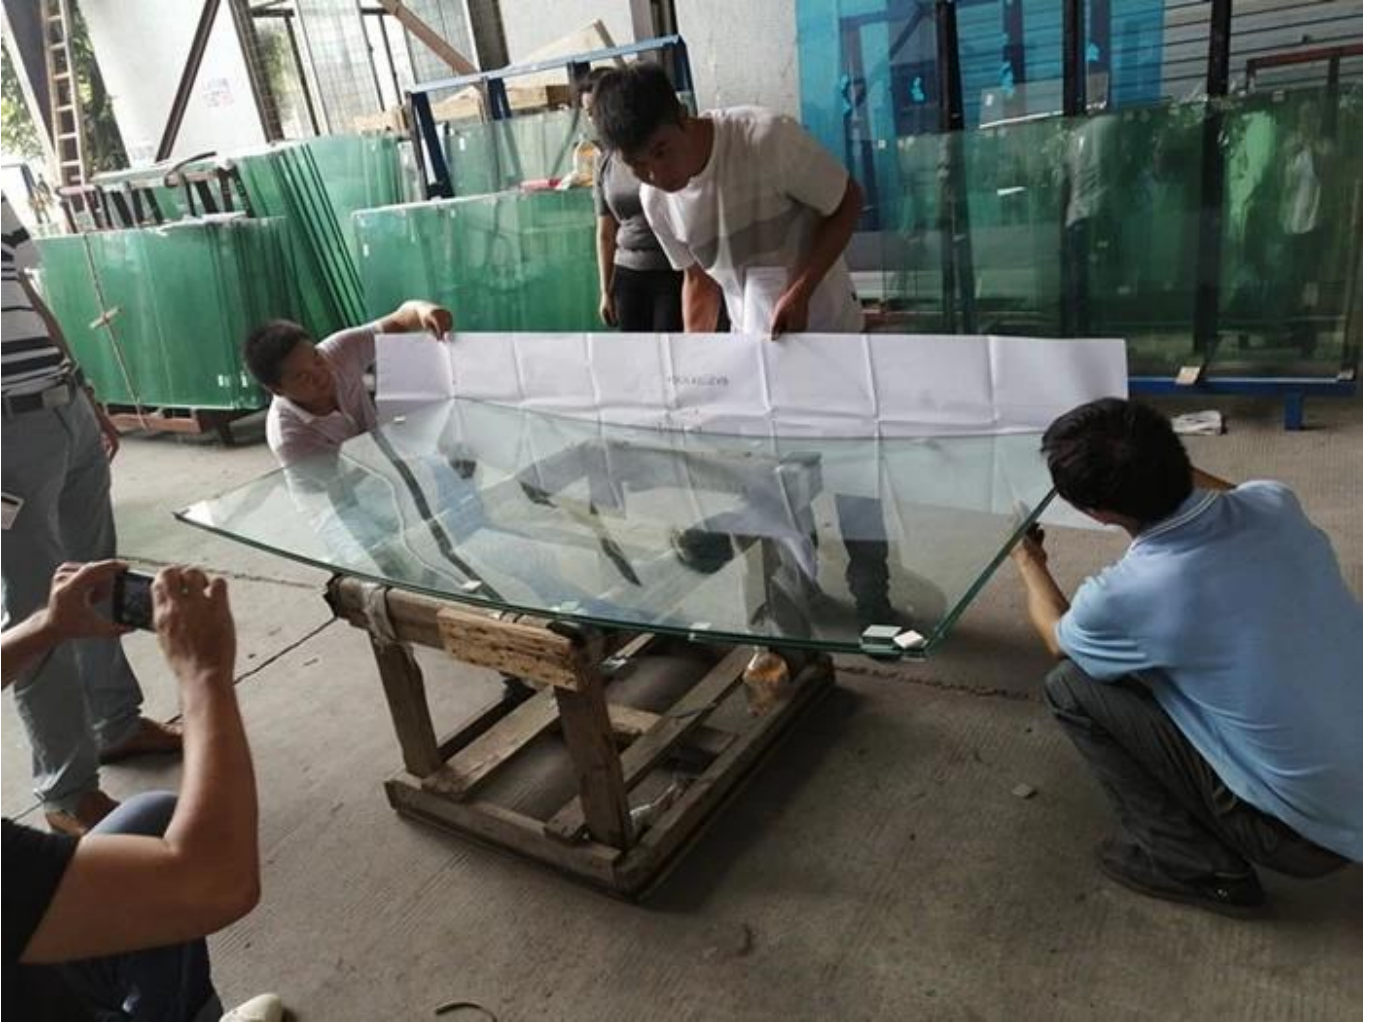

3. لقد أنشأنا بالفعل علاقة تعاون طويلة الأمد مع أكثر من 500 عميل حول العالم ، مع طلباتهم ، يمكن أن تساعدك .
في مشاركة الكثير من تكلفة الإنتاج ، للتأكد من حصولنا على سعر معقول جدًا منا ؛