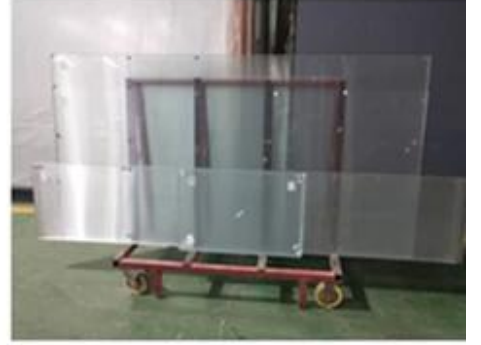

العرض مخصص لوحات دش زجاج

لماذا استخدام الزجاج لجعل غرفة الاستحمام؟

غرفة الاستحمام الزجاجية ، وتدعو أيضا العلية دش الزجاج ، ومقصورة الدش الزجاجي ، والذي يستخدم الزجاج لجعل الجدران دش الزجاج ، [أبواب دش زجاجية](#)، شاشات دش الزجاج. تعتبر ألواح الاستحمام الزجاجية أكثر شيوعًا في التصميم المعماري الحديث ، أهمها:

دش خيارات الزجاج أننا يمكن أن العرض

شكل	مسطحة ومنحنية
اكتب	المتجانسة زجاج صلب ، خفف من الزجاج الرقائقي
سماكة	بوصة 1/2 " 3/8 " 1/4 " 12mm 10mm 8mm سمك حسب الطلب ، الأكثر شعبية هو 6
بحجم	ملم ، 3660x3660مخصص حسب المقاس ، لزجاج الاستحمام المسطح ، الحد الأقصى للحجم 2440 لزجاج الاستحمام المنحني بحد أقصى 2440 × 3300 مم ، نصف القطر المصغر 500 ملم
التصميم	للحصول على نفاذية الضوء العالية ، يكون لديك زجاج شفاف وزجاج شفاف للغاية - لليديكور ، والزجاج الملون ، والزجاج المزخرف ، والزجاج محكم ، والزجاج مضلع ، والزجاج المطبوع الحرير ، الخ - للخصوصية ، يكون لديك زجاج مصنفر ، زجاج محفور ، الزجاج الذكي الخ - تصميم حسب الطلب الأخرى
معالجة	تقطع في الحجم ، فتحات الحفر لمقبض باب الدش ، قطع الشقوق لمفصلات باب الدش ، معالجة مخصصة أخرى