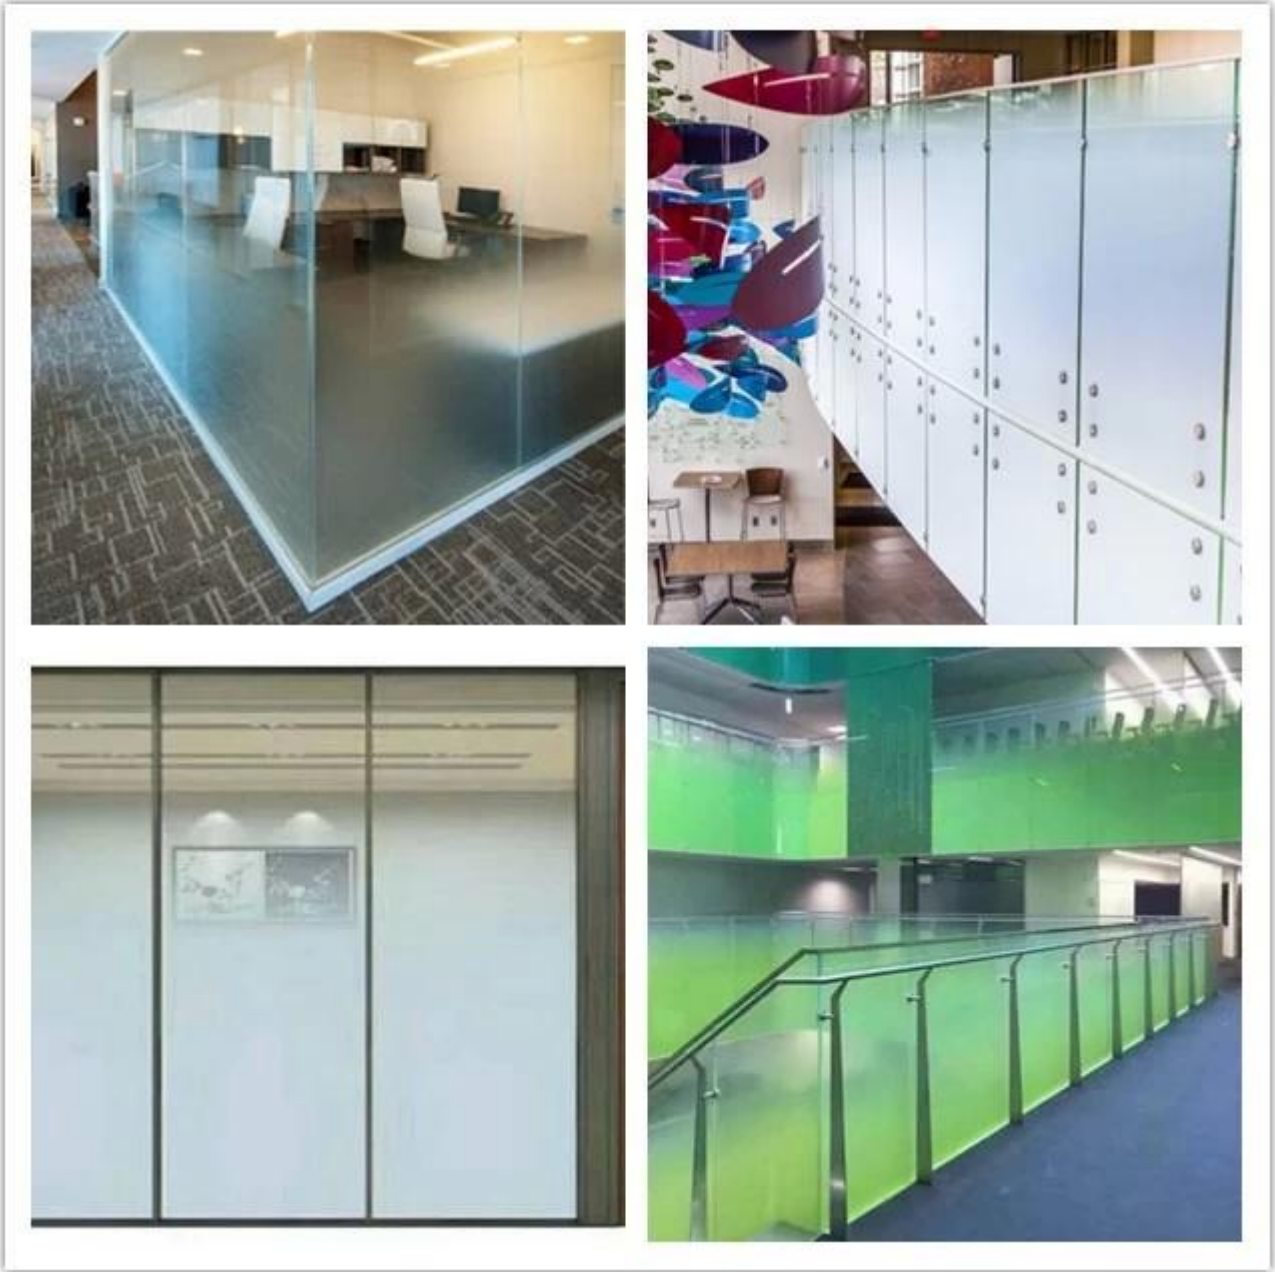

يمكن أن ننتج نمط لون التدرج مختلفة للزجاج مع الطباعة أو الشاشة الحريرية.