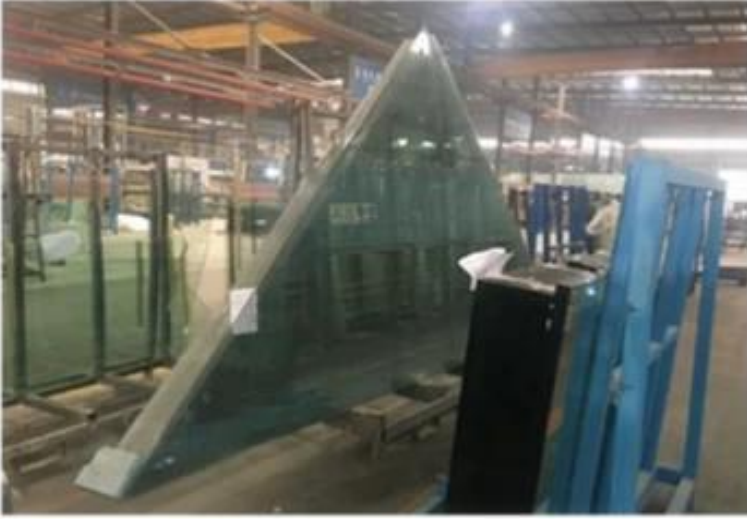

الصين عالية الجودة مثلث الشكل الهيكلي الزجاجية تتحطم زجاج تتحطم

استخدام شكل مثلث الزجاج للواجهة الزجاجية /ستارة الجدار الزجاجي / الكسوة الزجاج ، يمكن أن تفعل شكل مختلف التصميم حسب الرغبة ، عادة شكل مثلث الزجاج أو الزجاج المثلث مغلقة [زجاج معزول](#) استخدام للواجهة الزجاجية يمكن الحصول على أفضل وظيفة العازلة للصوت والطاقة

تخصيص:

سمك الزجاج:	إلخ ، 8 + 12A + 6 ، 8 + 12A + 6 ، 9 + 9A + 5 ، 12 + 12 ، 10 + 10 ، 8 + 8 ، 6 + 6
بحجم:	حجم صغير أو حجم الجامبو حسب المطلوب
المعالجة:	حافة مصقولة ، حفر ثقوب ، شعار مطبوع ، إلخ
نوع الزجاج	مثلث الزجاج الشفاف الشفاف ، مثلث مغلقة الزجاج الملون ، مثلث الزجاج الرقائقي عاكسة ، مثلث خفف من الزجاج المعزول وما إلى ذلك Low E الزجاج المقسى ، الزجاج المعزول مثلث ، شكل مثلث

الوضعية:

مثلث الحائط الزجاجي الشكل المثلث يسمح للهندسة المعمارية فريدة من نوعها ، وجعل مثيرة للإعجاب للناس ، لذلك يستخدم على نطاق واسع في مبنى المكاتب ، مبنى تجاري ، قاعة المعرض ، وهلم جرا

جامبو حجم شفافة مغلقة الزجاج الرقائقي Triangle