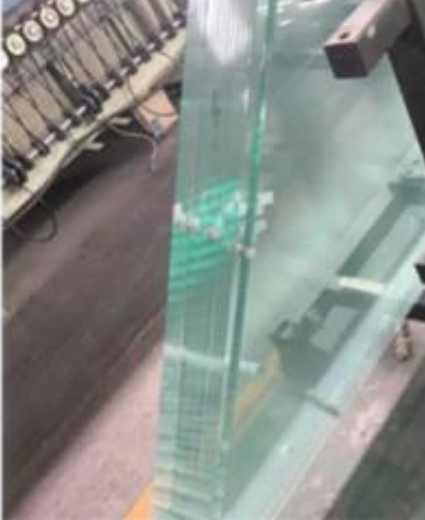

الصين عالية الجودة مثلث الشكل الهيكلي الزجاجية تتحطم زجاج تتحطم

استخدام شكل مثلث الزجاج للواجهة الزجاجية /ستارة الجدار الزجاجي / الكسوة الزجاج ، يمكن أن تفعل شكل مختلف التصميم حسب الرغبة ، عادة شكل مثلث الزجاج أو الزجاج المثلث مغلقة [زجاج معزول](#) استخدام للواجهة الزجاجية يمكن الحصول على أفضل وظيفة العازلة للصوت والطاقة

تخصيص:

سمك الزجاج:	إلخ ، 8 + 12A + 6 ، 8 + 12A + 6 ، 9 + 9A + 5 ، 12 + 12 ، 10 + 10 ، 8 + 8 ، 6 + 6
بحجم:	حجم صغير أو حجم الجامبو حسب المطلوب
المعالجة:	حافة مصقولة ، حفر ثقوب ، شعار مطبوع ، إلخ
نوع الزجاج	مثلث الزجاج الشفاف الشفاف ، مثلث مغلقة الزجاج الملون ، مثلث الزجاج الرقائقي عاكسة ، مثلث خفف من الزجاج المعزول وما إلى ذلك Low E الزجاج المقسى ، الزجاج المعزول مثلث ، شكل مثلث

الوضعية:

مثلث الحائط الزجاجي الشكل المثلث يسمح للهندسة المعمارية فريدة من نوعها ، وجعل مثيرة للإعجاب للناس ، لذلك يستخدم على نطاق واسع في مبنى المكاتب ، مبنى تجاري ، قاعة المعرض ، وهلم جرا

جامبو حجم شفافة مغلقة الزجاج الرقائقي Triangle