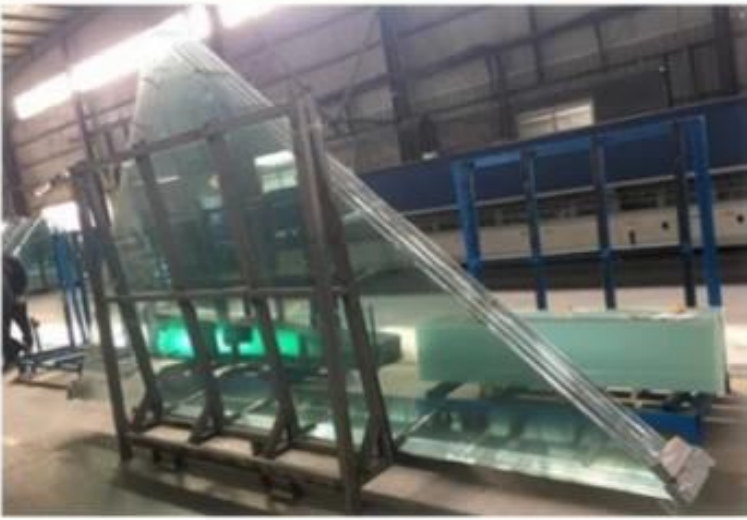

الصين عالية الجودة مثلث الشكل الهيكلي الزجاجية تتحطم زجاج تتحطم

استخدام شكل مثلث الزجاج للواجهة الزجاجية /ستارة الجدار الزجاجي / الكسوة الزجاج ، يمكن أن تفعل شكل مختلف التصميم حسب الرغبة ، عادة شكل مثلث الزجاج أو الزجاج المثلث مغلقة [زجاج معزول](#) استخدام للواجهة الزجاجية يمكن الحصول على أفضل وظيفة العازلة للصوت والطاقة

تخصيص:

سمك الزجاج:	إلخ ، 8 + 12A + 6 ، 8 + 12A + 6 ، 9 + 9A + 5 ، 12 + 12 ، 10 + 10 ، 8 + 8 ، 6 + 6
بحجم:	حجم صغير أو حجم الجامبو حسب المطلوب
المعالجة:	حافة مصقولة ، حفر ثقوب ، شعار مطبوع ، إلخ
نوع الزجاج	مثلث الزجاج الشفاف الشفاف ، مثلث مغلقة الزجاج الملون ، مثلث الزجاج الرقائقي عاكسة ، مثلث خفف من الزجاج المعزول وما إلى ذلك Low E الزجاج المقسى ، الزجاج المعزول مثلث ، شكل مثلث

الوضعية:

مثلث الحائط الزجاجي الشكل المثلث يسمح للهندسة المعمارية فريدة من نوعها ، وجعل مثيرة للإعجاب للناس ، لذلك يستخدم على نطاق واسع في مبنى المكاتب ، مبنى تجاري ، قاعة المعرض ، وهلم جرا

جامبو حجم شفافة مغلقة الزجاج الرقائقي Triangle