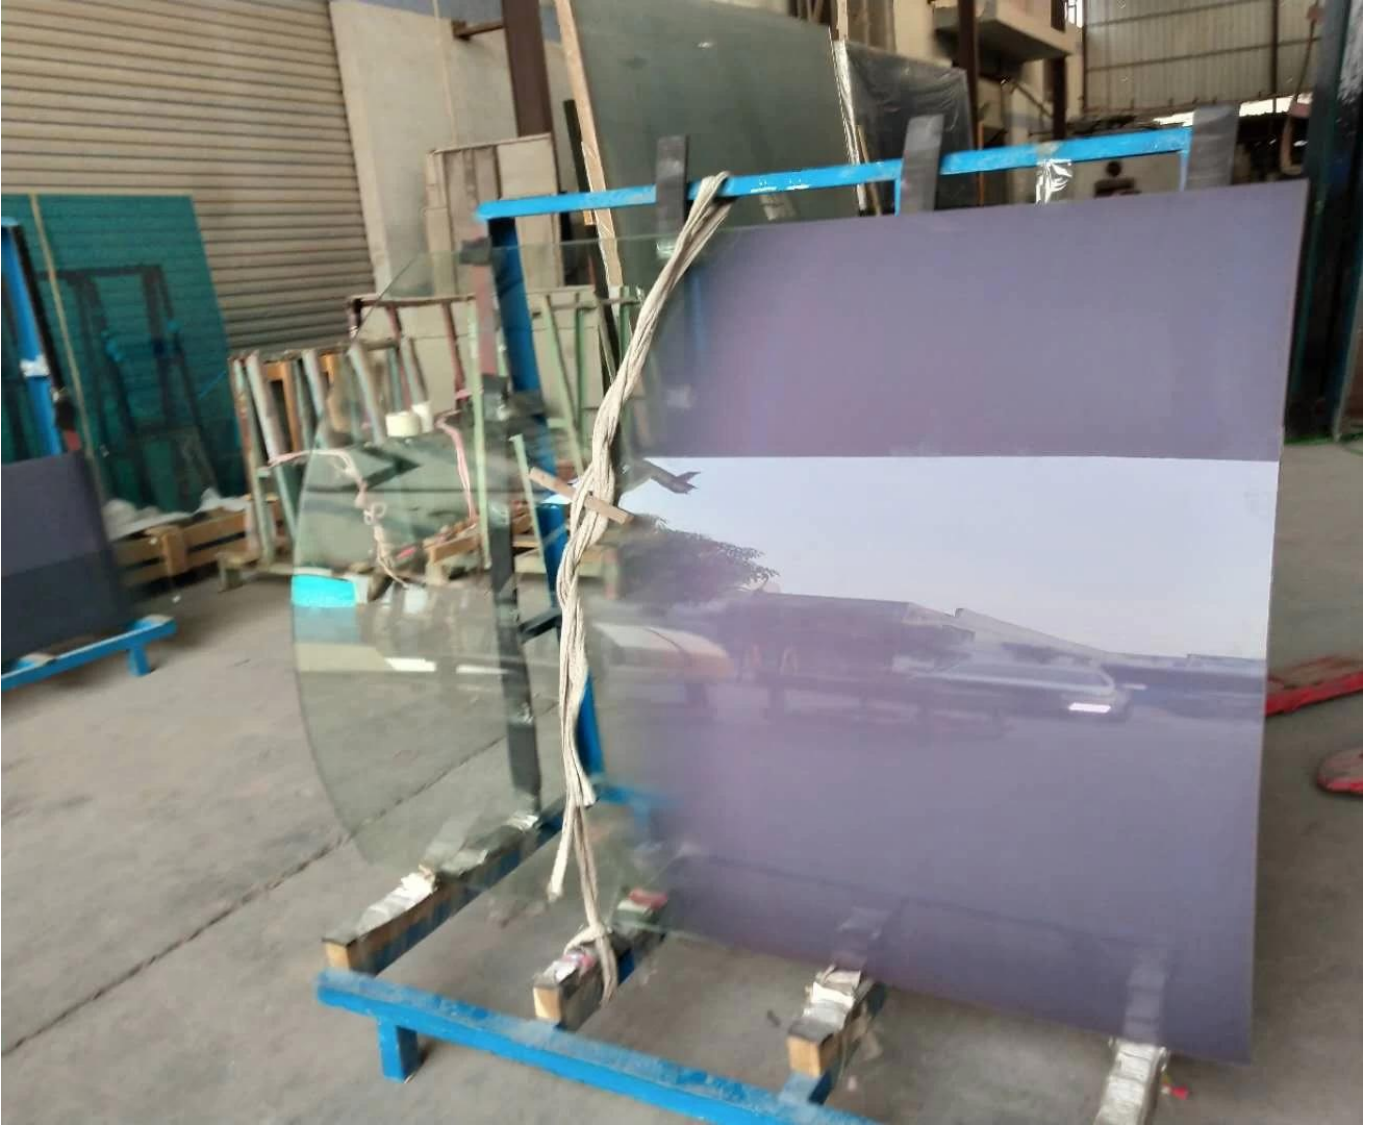

كيف يمكننا توفير درابزين زجاجي مصفح عالي الجودة لك؟

للعامة التجارية الصينية لجعله لضمان الجودة ؛ PVB أولاً ، نحن نستخدم الزجاج المصقول عالي الجودة الصيني وفيلم

ثانيًا ، لدينا قسم احترافي لمراقبة الجودة والذي سيكون صارمًا في كل خطوة تتم معالجتها لمراقبة الجودة ومعالجة الزجاج للعملاء ؛

لدينا بفحص 100% بالكامل لكل لوح زجاجي واحدًا تلو الآخر من السطح الزجاجي ، QC ثالثًا ، بعد الانتهاء من الزجاج ، سوف يقوم القياس ، والحافة ، والزاوية ، والثقوب ، والعديد من الأجزاء التفصيلية الأخرى لضمان أن كل الزجاج الذي نقدمه للعملاء زجاج عالي الجودة

أخيرًا ، لضمان الشحن الآمن ، لدينا قسم التعبئة الخاص بنا والذي سيكون وفقًا لطلب الزجاج الخاص بك لتصميم العبوة ، ونحن نستخدم صناديق الخشب الرقائقي القوية للتصدير مع الفلين الناعم والخارج مع فيلم بلاستيكي للحماية