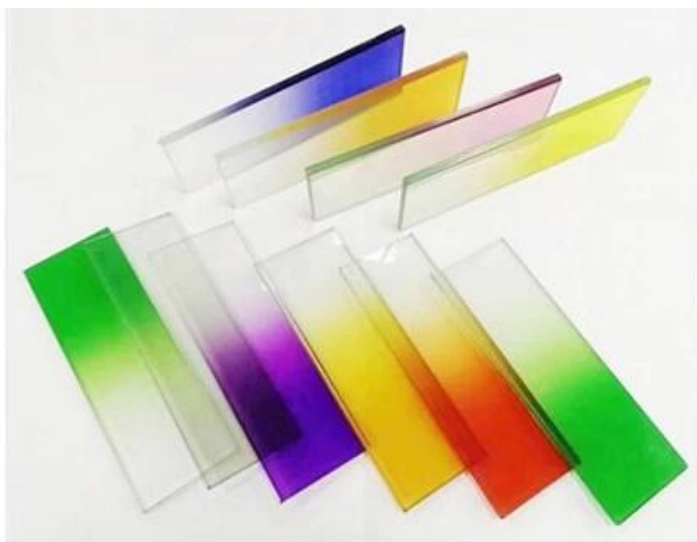

زجاج مصفح ملون متدرج لسياج شرفة زجاجية

منحني الشكل التدرج الأرجواني الزجاج الرقائقي للزجاج حديدي سياج الشرفة