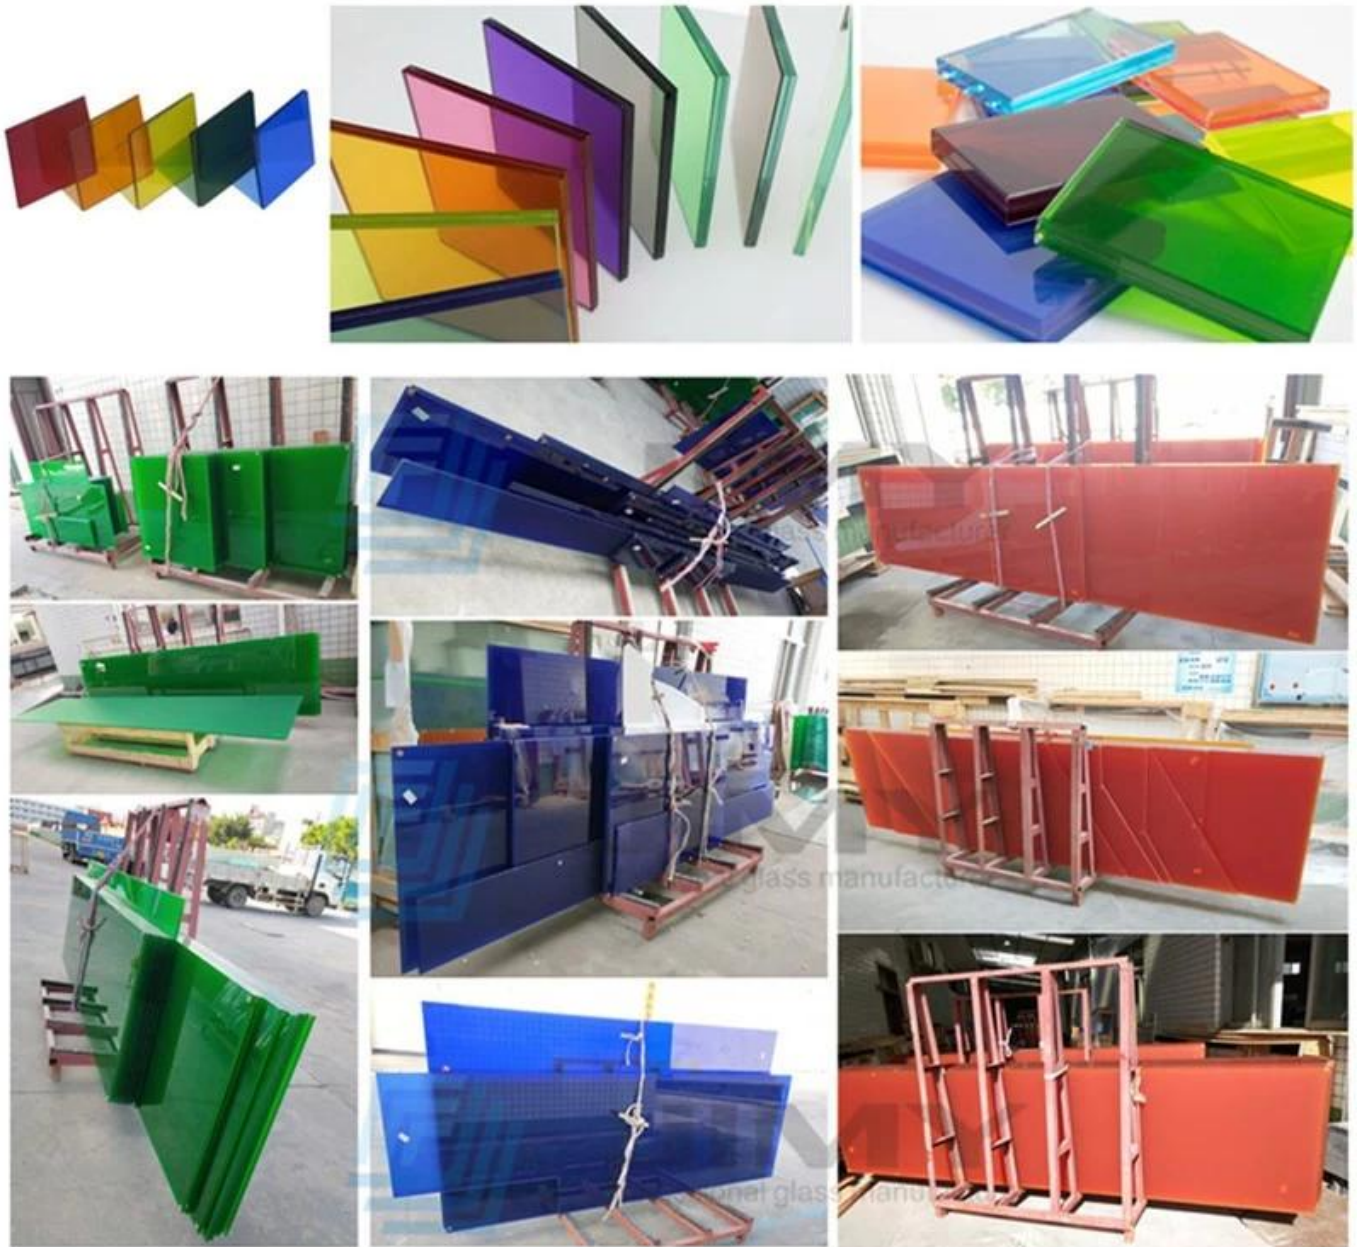

تفاصيل:

بند	اللون PVB درايزين الزجاج الرقائقي
شكل	مسطحة ومنحنية
سمائة	ملم ، 10.76 ، ملم ، 11.14 ، ملم ، 11.52 ، ملم ، 13.52 ، ملم ، 17.52 ، ملم، إلخ 8.76
بحجم	قطع للحجم حسب المطلوب
معالجتها	قطع بالحجم ، الحافة المصقولة ، ثقوب الحفر ، الشق ، الانقطاع ، إلخ
الزجاج الأصلي	واضح الزجاج المصقول، الزجاج المصقول منخفض الحديد/ زجاج مصقول فائق الوضوح
لون PVB	أزرق ، رمادي ، أخضر ، برونزي ، أصفر ، برتقالي ، أحمر ، إلخ
PVB سمك	ملم ، 0.76 ، ملم ، 1.14 ، ملم ، 1.52 ، ملم ، إلخ 0.38
جودة	شهادة CE & SGCC

ملون لدرايزين الزجاج PVB مختلف زجاج مصفح