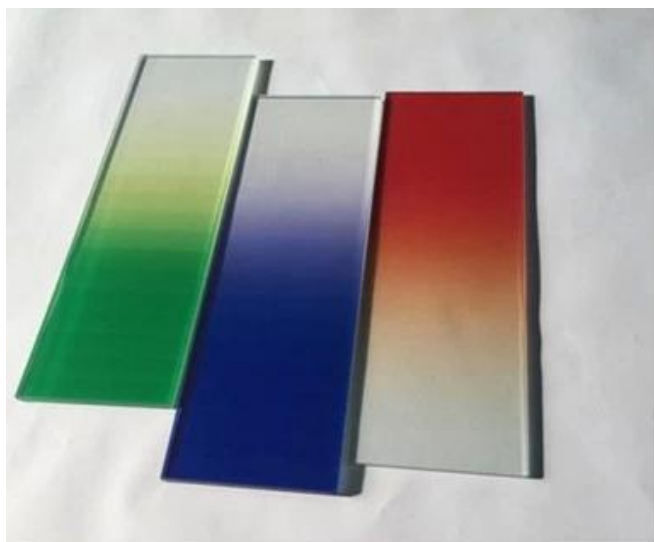

زجاج مصفح ملون متدرج لسياج شرفة زجاجية

منحني الشكل التدرج الأرجواني الزجاج الرقائقي للزجاج حديدي سياج الشرفة