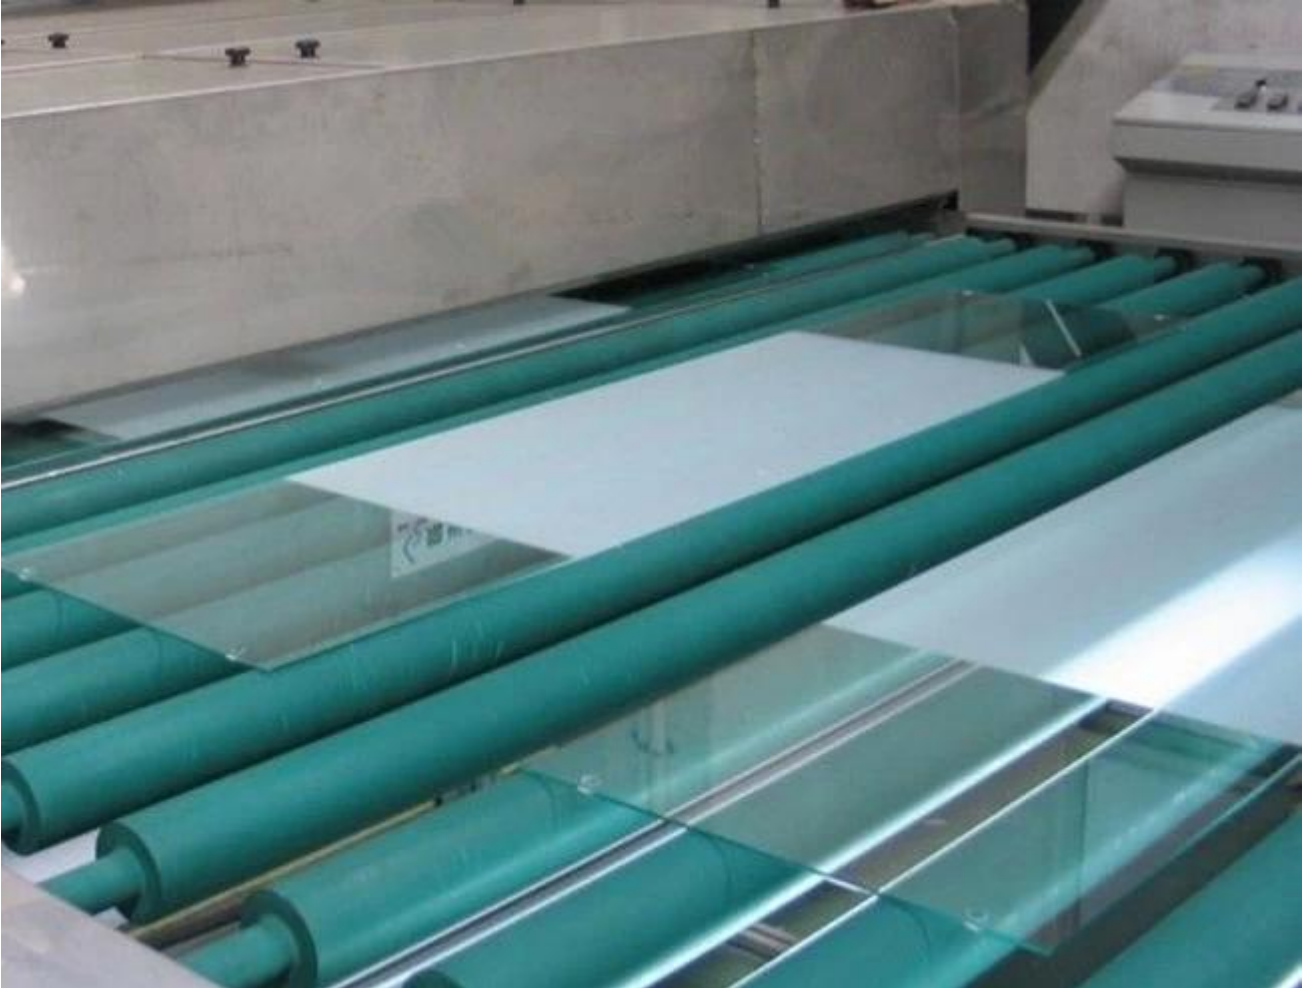

إنتاج خط من الزجاج محفوراً حمض