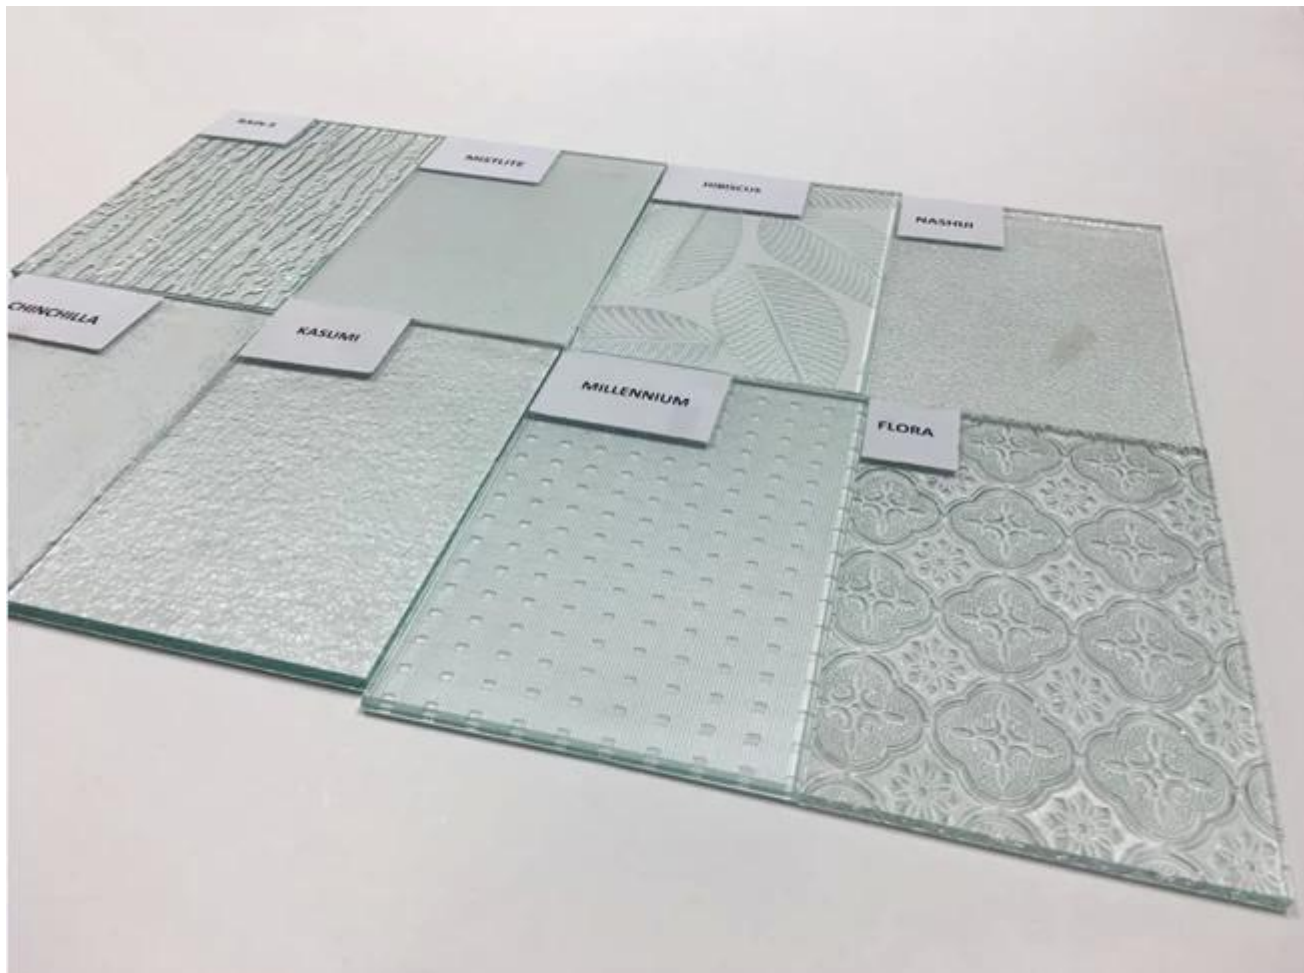

مسح عالية الجودة 5 مم مستلتي نمط الصين مصنع الزجاج

زجاج منقوشة تدعو فيجوريد الزجاج، وزجاج كنورل حلقيه، توالث الزجاج، تنقش الزجاج، وهو نوع من ديكور زجاج شفافة مع أنماط منقوشة على الأسطح أحدهما أو كليهما. مع الممتلكات الخاصة للديكور، وزجاج منقوشة تماما السماح للضوء أن يمر ومن ناحية أخرى، يمكن الحد من أو منع عرض واضح على فعالية.

مسائل تحتاج إلى اهتمام الزجاج "مستلتي منقوشة"

يمكن تقسيم من على سطح الأرض برزت إلى نمط واحد الزجاج والزجاج نمط الوجهين. جانب واحد تنقش الزجاج مع ميزات شفافة وغير منظور والخصوصية، كغرفة للاستحمام، وحمام النوافذ والأبواب ينبغي ملاحظة أن وضع نمط الوجه إلى الخارج، لمنع سطح عازل للمنظور.

الزجاج المدلفن المواصفة:

سمك: 3 مم 4 مم 5 مم، 6 مم إلخ.

اللون الرئيسي: مسح والبرونزية

إلخ. ، 2140x3300mm، 1830x2440mm، 1524x2134mm، 1500x2000mm، 1830x1830mm الأحجام:

أنماط: أكواليتي، الخيزران، وخلية النحل، كانيلا، شينشيلا، كريستال، [الماس](#)، فلورا، كراتشي، ماستيرلتي، والألفية، مستلتي، قطره، قاسمي، إلخ. ، MORU، والثاني مورجن، [ناشيبي](#)، المطر، إنجي، مابل ليف، ناشيجي، لدراسة المحيطات، المنسوجة، الكركديه

مستلتي منقوشة الزجاج التطبيق:

- أعشاش الزجاج والستائر
- زجاج الأبواب والنوافذ
- أقسام الزجاج والجدران الزجاجية
- [شاشات دش](#) والتسيح
- المفروشات والمنزل أثاث
- بناء أخرى تزيين المشروع

سلسلة الزجاج نمط واضح: