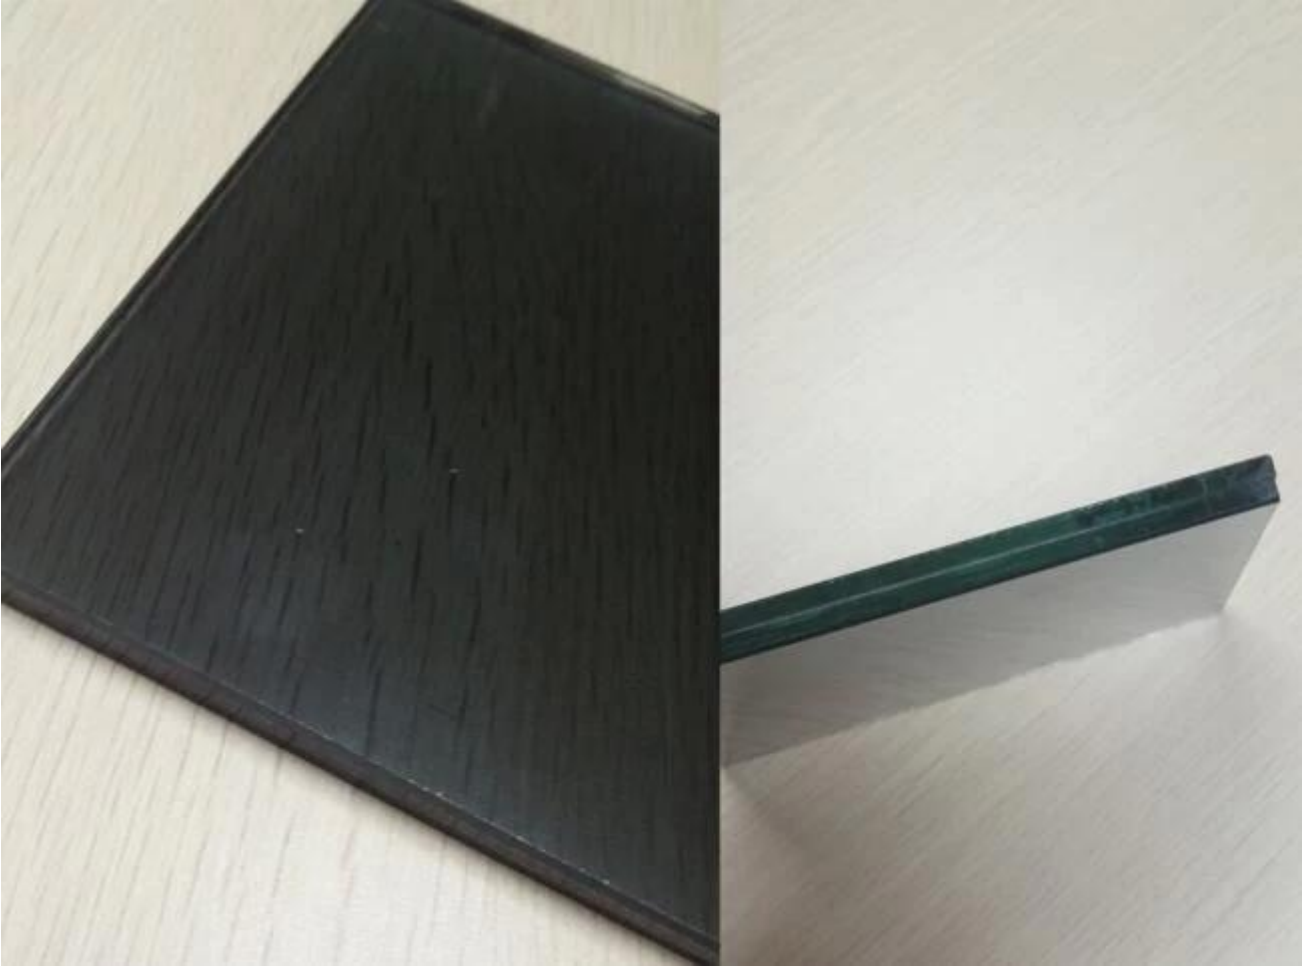

خط "إنتاج الزجاج" مغلقة