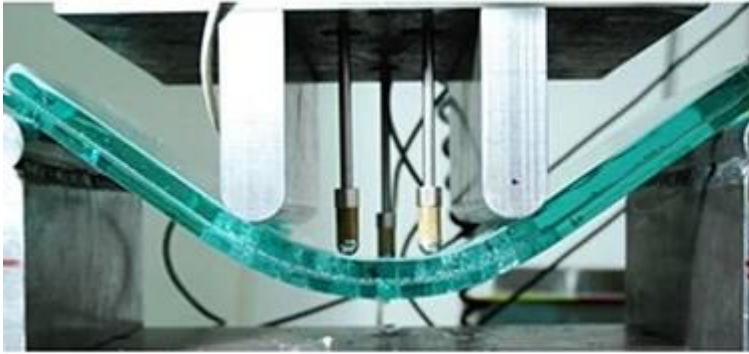

توافر الزجاج المصقول المقسى:

نصف قطرها 600 ، 5500mm x [زجاج مقوى مقسى مقسى](#) ، 2440 mm ، ماكس حجم للزجاج الرقائقي المسطح 3300 * 12000 مم ، يمكن إنتاج أي حجم مخصص

3mm 4mm 5mm 6mm 8mm 10mm 12mm 15mm 19mm. سمك الزجاج المتألف:

لون الزجاج: واضح ، رمادي ، أخضر ، أزرق ، برونزي ، واضح جدا ([الحديد المنخفض السوبر الزجاج واضحة](#)) سيكون أفضل ، وأكثر راقية.

Interlayer material: 0.38mm مم 0.38 PVB أو EVA ، 0.89mm / 1.52mm / 2.28mm SGP.

اللون البيني: أحمر ، أبيض ، أصفر ، أي لون بانتون.

المعالجة: حفر الثقوب ، قطع الشقوق ، الحواف المصقولة ، السفع الرملي ، طباعة الشاشة ، إلخ ، كل ذلك يمكن القيام به بشكل مثالي.

الوضعية:

المصعد الزجاجي المستدير ، المصعد الزجاجي المنحني ، المصعد الزجاجي المربع ، المصعد الزجاجي المستطيل ، جميع الأنواع يمكن أن تكون مصنوعة من الزجاج. نحن نقبل بتخصيص تركيبة الزجاج ، كل معالجة الزجاج يمكن وفقا للتصميم. المصاعد الزجاجية يمكن استخدامها كمصاعد بانورامية ، مصاعد للبخوت الحصرية أو الفيئات وكذلك المصاعد الخارجية.

زجاج مسطح مغلف منحن للمصعد