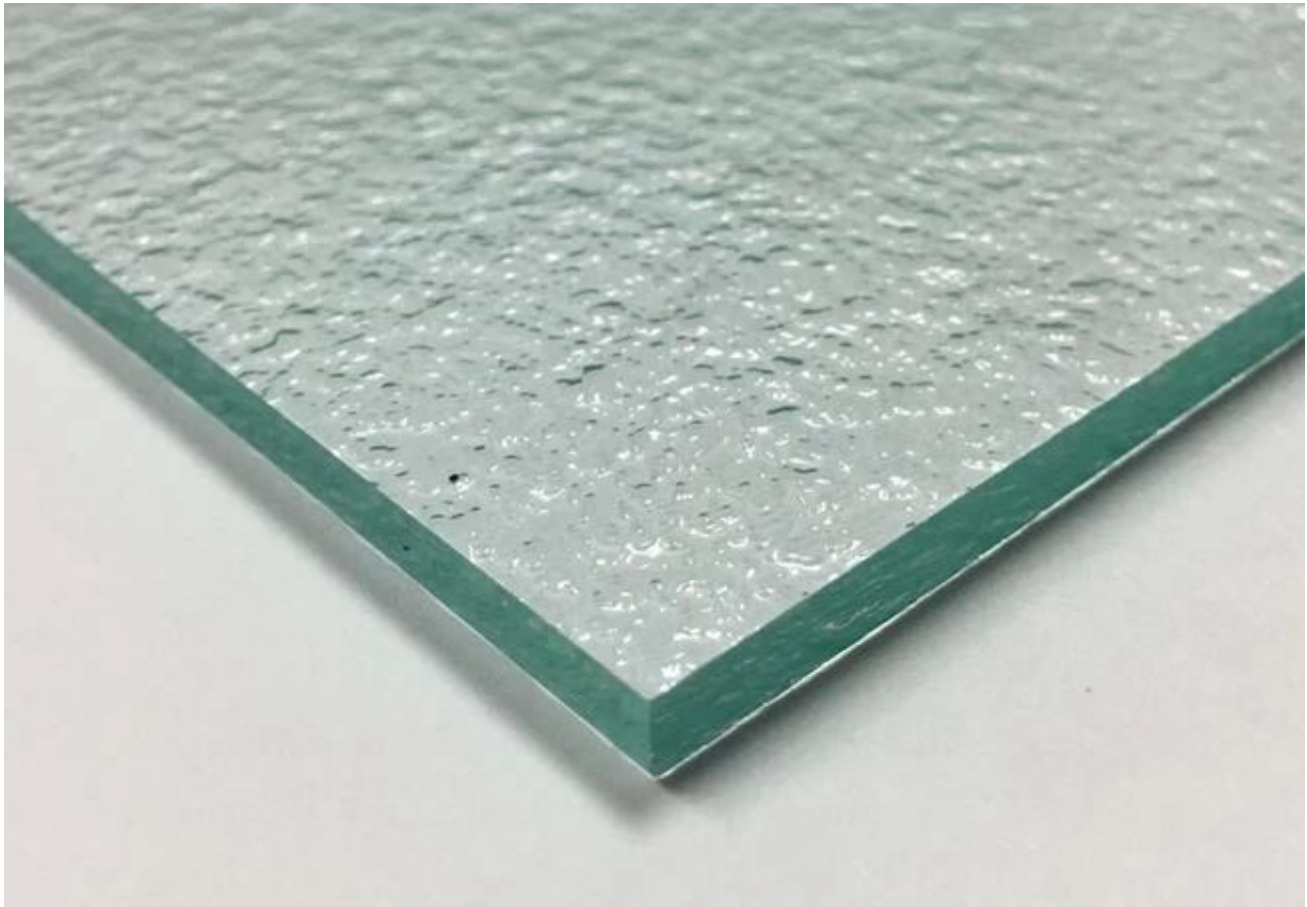

4.Package: einzigartiges Design stark exportorientierten Sperrholz Kisten mit Papier, begeisterte den Bruch.

Ornamentglas-Produktionsanlage