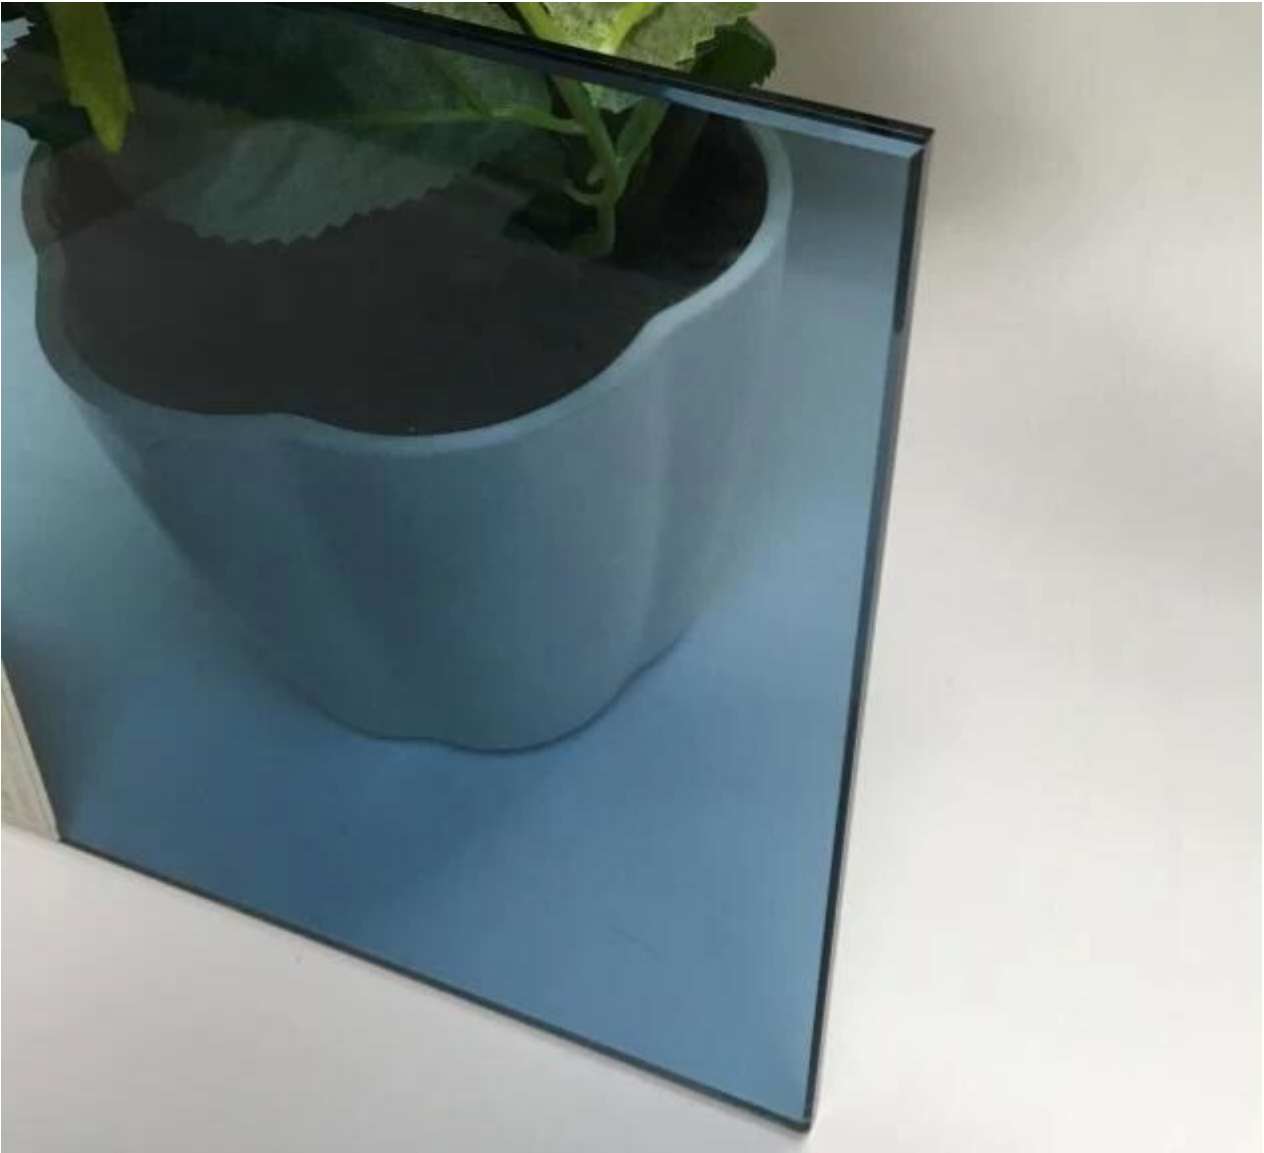

Glaslager in der Baureihe Jimmy Glass