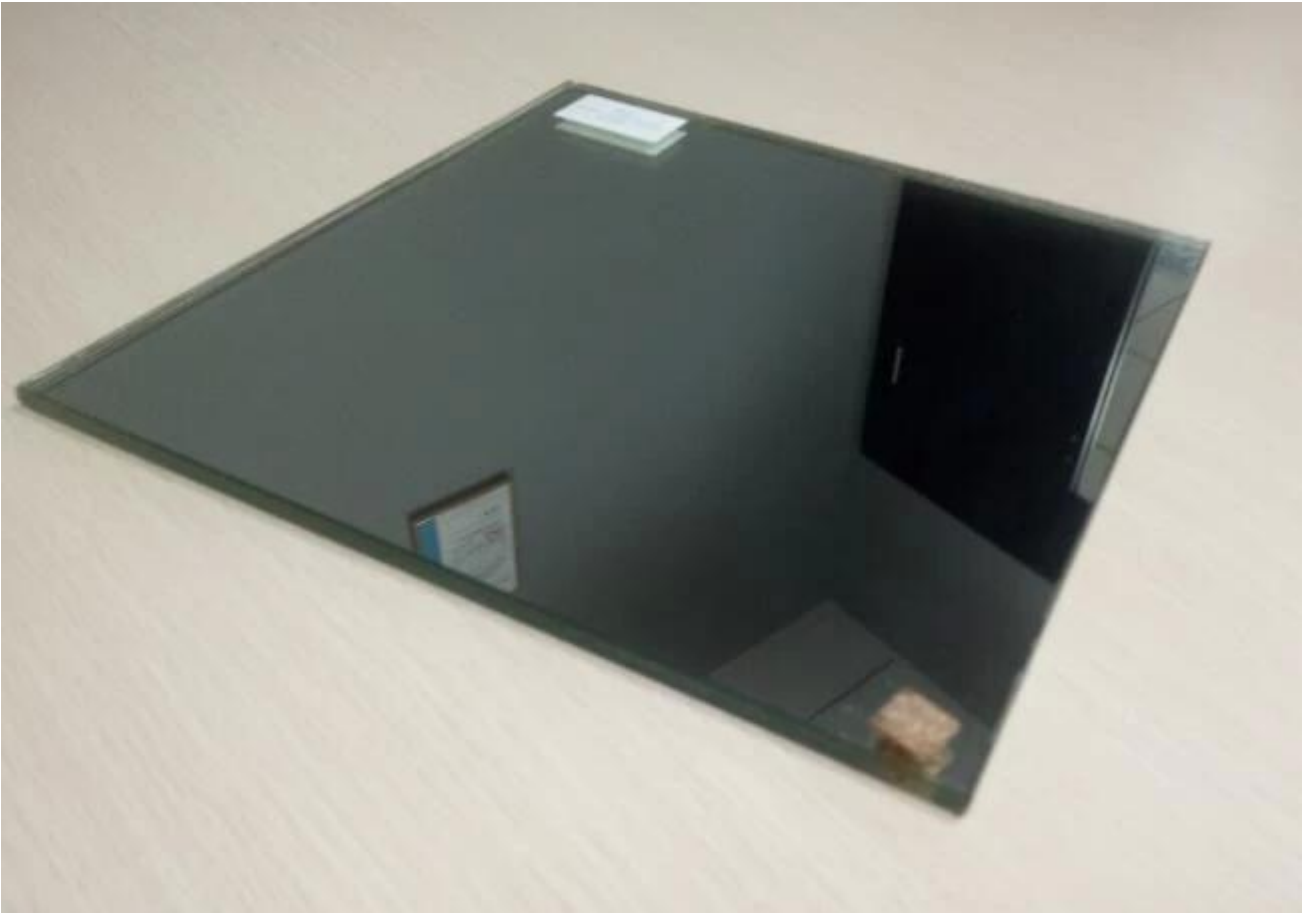

Hochwertige 9.14mm Transparenz laminierte Sicherheitsglas Spiegel Lieferanten China

9.14mm Verbundsicherheitsglasspiegel

9.14mm Laminatglas Spiegel, 44.2 Sicherheit laminiert Spiegel, ist eine Art Sicherheitsspiegel durch Laminieren 1pcs von 4mm Spiegel und 1 Stück von [4mm Klarglas](#) Mit 1,14mm PVB-Schicht zu einem Spiegel Sheet.it ist nicht nur Sicherheitsglas Spiegel, sondern auch dekorative [Glasspiegel](#).Dieser Spiegel könnte verhindern, dass Menschen verletzt werden, wenn es kaputt ist, weil das ganze zerbrochene Glas auf der PVB-Schicht haftet, weithin als Möbelspiegel verwendet wird.

Die Eigenschaften von 9.14mm [Verbundsicherheitsglas](#) Spiegel

1. Glaskombination: 4mm Klarglas + 4mm Spiegel
2. PVB-Folie: 3 * 0,38 mm klare PVB-Folie
3. Größe: maximale Größe in 3300 * 8000mm, Minigröße in 150 * 300mm
4. Kantenbearbeitung: Schleifkante, polierte Kante, Ogee Kante, etc.
5. PVB Farbe: außer klar, irgendwelche pantone Farben vorhanden.
6. Glasfarbe: außer für Klarglas, andere in ultra klar, F grün, bronze, grau, blau, etc.

Glasname	9.14mm Verbundsicherheitsglasspiegel,44.2 laminierte Glasspiegel
Einzelglasgröße lieferbar in	3mm 4mm 5mm 6mm 8mm 10mm, usw
PVB Dicke vorhanden in	0,38 mm, 0,76 mm, 1,14 mm, usw.
Glasart vorhanden in	Klarglas, Klarglas, getöntes Glas, reflektierendes Glas usw
Vorteile	Sicherheitsglas, CE-zertifiziert, hochpräzise Flachheit, hohe Haltbarkeit
Produktionszeit	Innerhalb von 7-15 Tagen nach der Bestellung wird bestätigt
Edge arbeiten	Schleifkante, polierte Kante, abgeschrägte Kante, Ogee Kante, etc
maximale Größe	3300 * 8000mm
Formen	Rund, ovel, rechteck, quadrat usw
Anwendungen	Möbelspiegel

JIMY Glass könnte Ihnen alle Arten von Möbelspiegeln und Glas mit One-Stop-Service immer im Einklang

mit der Idee unserer Kunden!

9.14mm Laminiertes Glasspiegel

44.2 Sicherheitslaminatspiegel

Verpackung von Jimmy Glass