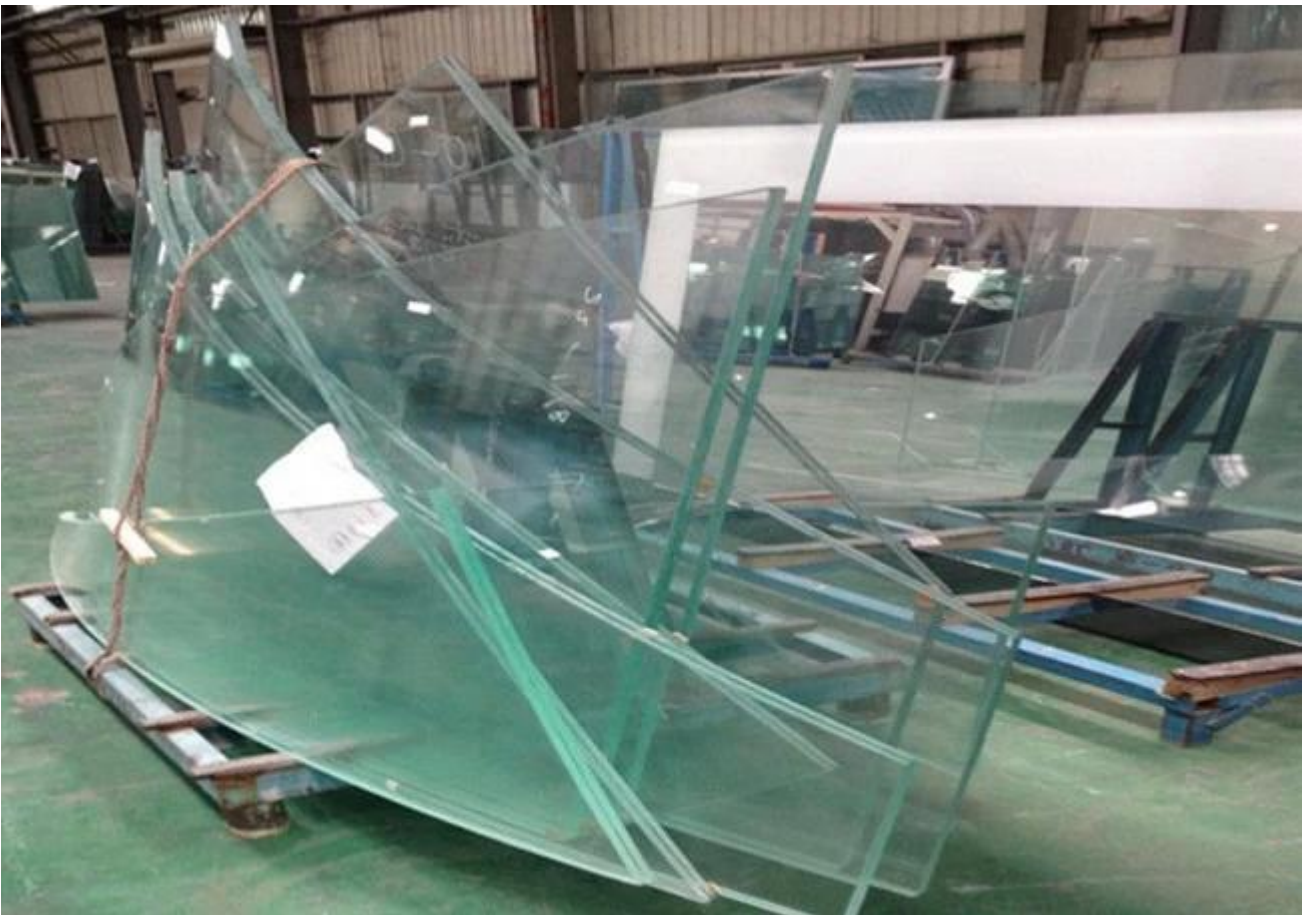

Hoher Transparenz gebogen Hartglas Hurrikan Beweis für die Ladentheke: