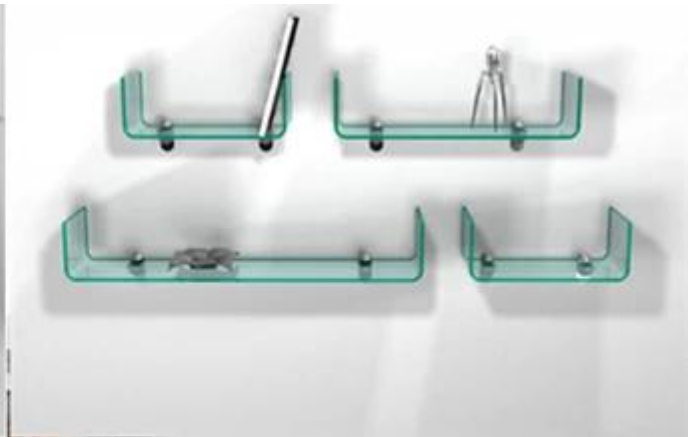

Schreiner können schöne Vitrinen schaffen.

Möbelhersteller, Ausstellungsdesigner, Beleuchtungshersteller, Hersteller von Lebensmittelvitrinen

Sammler, die ein schwer zu findendes Seitenlicht, eine Windschutzscheibe oder ein gebogenes Glasfenster

ersetzen müssen.

Bei der Bestellung von gebogenen led-Gläsern sind folgende Maße verfügbar: Umfang, Höhe und Radius:

- 1 Arc Length
- 2 Chord
- 3 Depth
- 4 Height
- 5 Thickness
- 6 Radius

5mm gebogenes annea led gebogenes Glas benutzt für [Tischglas](#):

**Verschiedenes Design 5mm gebogenes Glasregal:**

**Hochwertiges 5mm heiß gebogenes gebogenes Glas für TV Schrank / Ständer:**