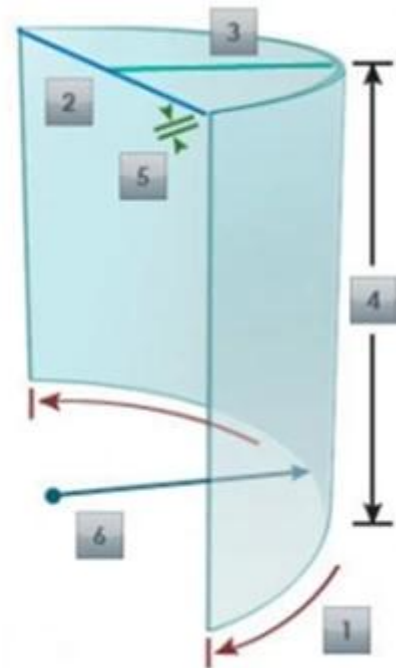

## Spezifikation von gebogenem annealed Glas

- Formen: Zylinder, S-Kurven, Z-Kurven, U-Kurven, Doppelkurven, Mehrradien usw.
- Dicke: 5mm 6mm 8mm 10mm 12mm 15mm 19mm usw.
- Größe: Max: 6000mm \* 3000mm, Mini: 300mm \* 300mm, jede kundenspezifische Größe
- Farbe: klar, ultra klar, grau, grün, blau, bronze usw.
- Originalglas Art: [klares Floatglas](#), [Ultraklares Glas](#), getöntes Glas, reflektierendes Glas, Musterglas, [geätztes Glas](#), [Siebdruckglas](#), etc.

ersetzen müssen.

Bei der Bestellung von gebogenen led-Gläsern sind folgende Maße verfügbar: Umfang, Höhe und Radius:

- 1 Arc Length
- 2 Chord
- 3 Depth
- 4 Height
- 5 Thickness
- 6 Radius

5mm gebogenes annea led gebogenes Glas benutzt für [Tischglas](#):