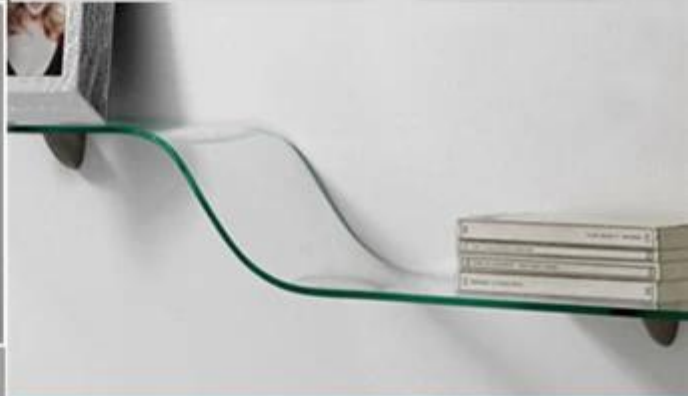

## Charakteristik von gebogenem led Glas

- Kann sein geschnitten und bearbeitet, nachdem es in seine gewünschte Form gebogen wurde
- Angebot nicht verstärkte Festigkeit und die Stabilität von minimierten inneren Spannungen
- Gleich wie normale led Floatglas, in scharfe Splitter gebrochen, leicht zu verletzen
- Unbegrenzt Größe und Formen, maximieren die Anforderungen der Architekten und Designer

Schreiner können schöne Vitrinen schaffen.

Möbelhersteller, Ausstellungsdesigner, Beleuchtungshersteller, Hersteller von Lebensmittelvitrinen

Sammler, die ein schwer zu findendes Seitenlicht, eine Windschutzscheibe oder ein gebogenes Glasfenster

ersetzen müssen.

Bei der Bestellung von gebogenen led-Gläsern sind folgende Maße verfügbar: Umfang, Höhe und Radius:

- 1 Arc Length
- 2 Chord
- 3 Depth
- 4 Height
- 5 Thickness
- 6 Radius

5mm gebogenes annea led gebogenes Glas benutzt für [Tischglas](#):

**Verschiedenes Design 5mm gebogenes Glasregal:**

**Hochwertiges 5mm heiß gebogenes gebogenes Glas für TV Schrank / Ständer:**