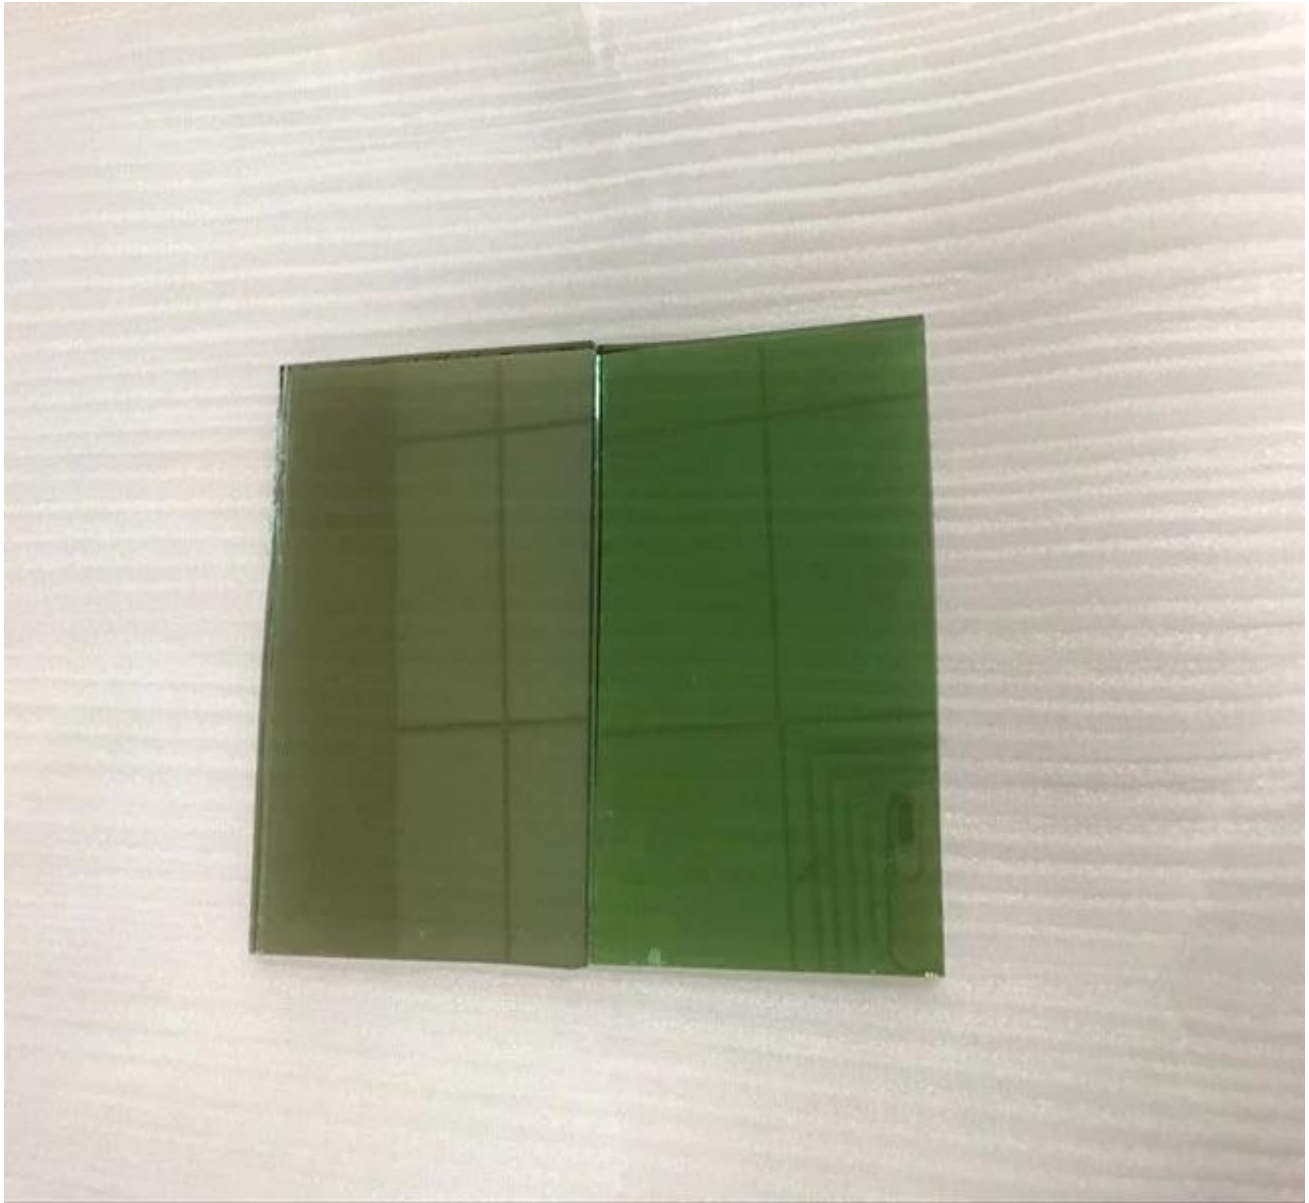

Starkes Paket und Sicherheitsbelastung für 8mm dunkelgrünes Hartbeschichtungsglas