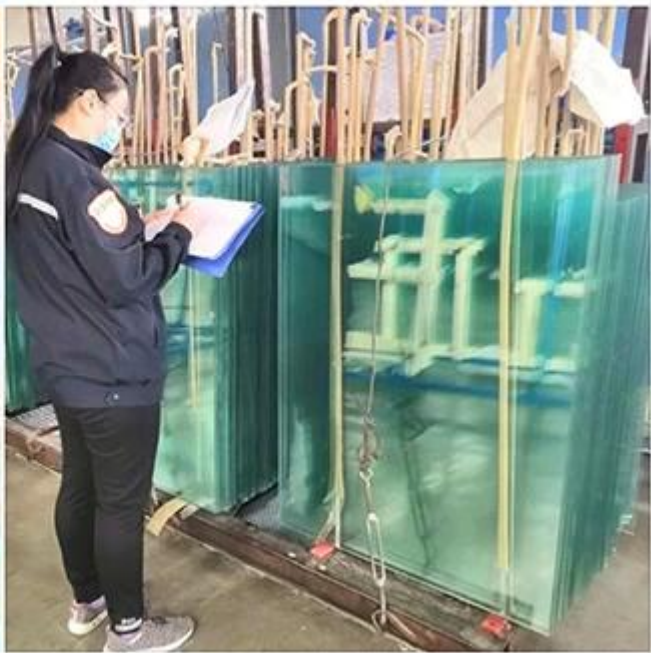

H.Hochwertige 4 + 4 pvb gehärtete Verbundsicherheitsglasgeländer für Treppen und Balkon

Balkongeländer sind mit verschiedenen Typen für verschiedene Projekte und Installationsarten erhältlich. Verbundglas als Sicherheitsglas wird häufig für Glasgeländer, Glasbalkone, Schwimmbadzäune, Balustraden, Glasdächer, Glasböden usw. verwendet.

Glasart:	Sicherheitshärtendes Verbundglas
Glasdicke:	4 + 4mm andere Dicke könnte als Ihre Anfrage angeboten werden
Glasgröße:	normale Größe 900 * 1000mm 900 * 1100mm usw. Größe könnte Ihre Anfrage sein
PVB-Filmdicke:	0,76 mm
Installationsmethode:	mit / ohne Rahmen
Produktionszeit:	10-15 Werktage nach Auftragsbestätigung
Verpackung:	Sicherheit Export Sperrholzkiste

Gehärtetes L.Aminglasverfahren:

Tempering laminating process

F.aktorische Fähigkeit:

Schnelle Lieferung (10 -20 Tage), sichere Export-Polywood-Kistenpackung, ausgezeichnet Transport.

Verschiedene Arten von Glasbalkondesign