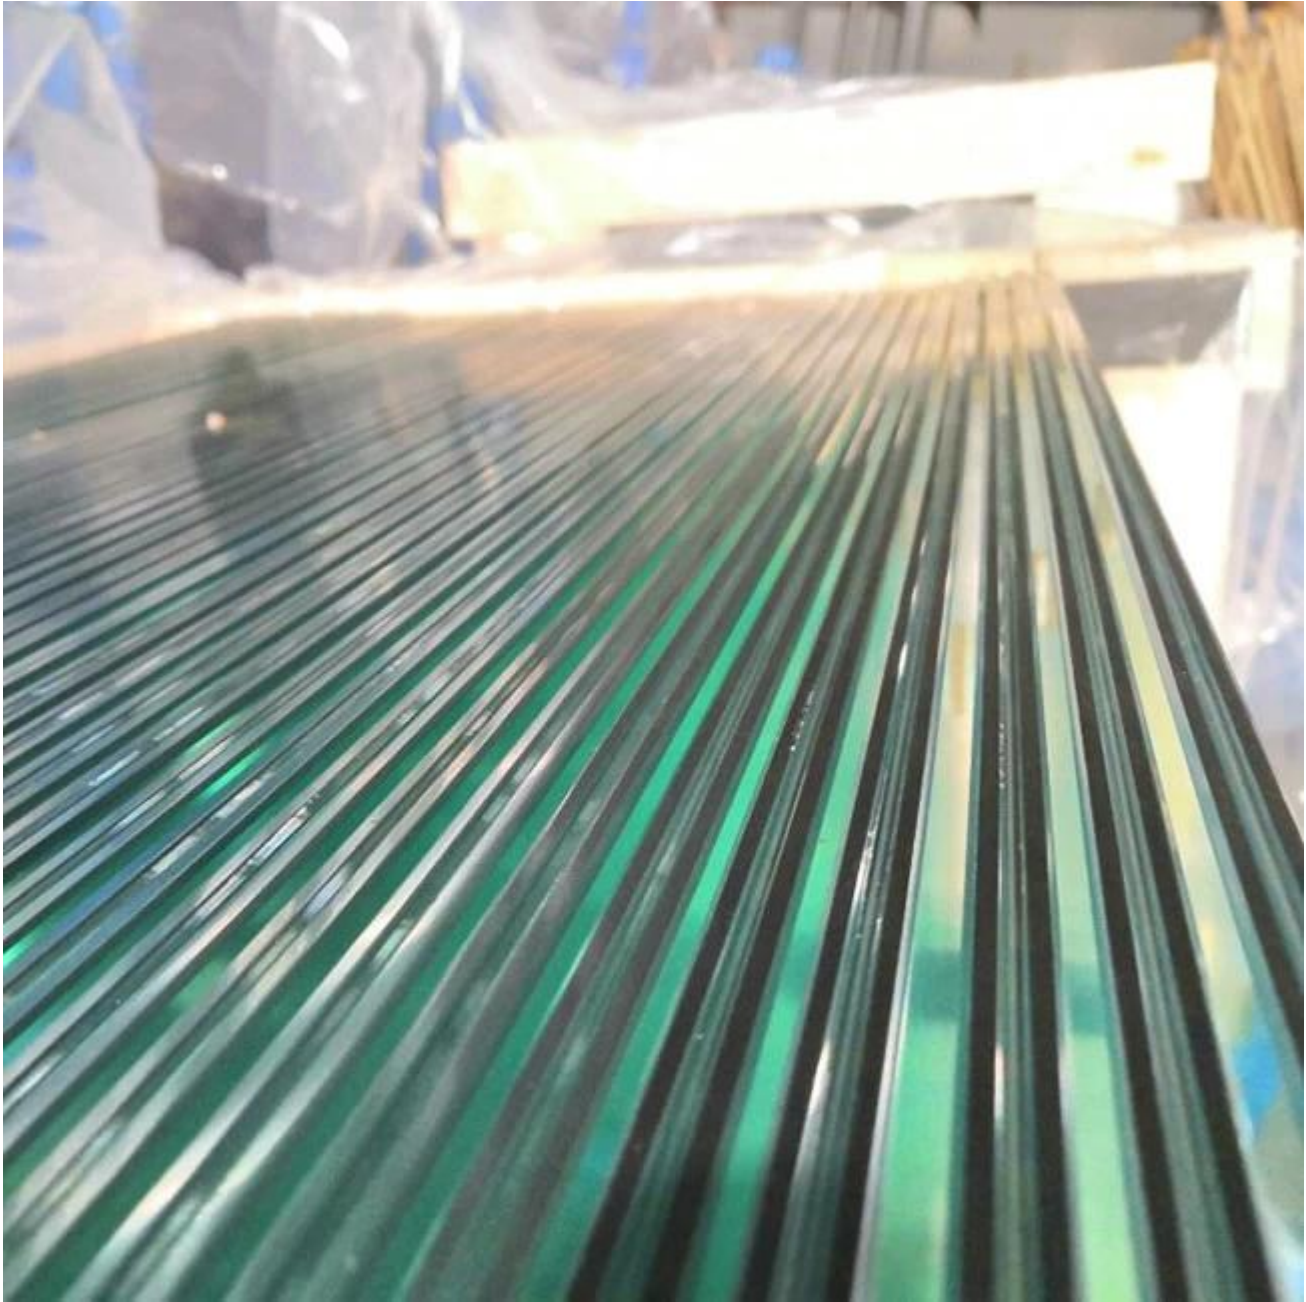

H.Hochwertige 4 + 4 pvb gehärtete Verbundsicherheitsglasgeländer für Treppen und Balkon

Balkongeländer sind mit verschiedenen Typen für verschiedene Projekte und Installationsarten erhältlich. Verbundglas als Sicherheitsglas wird häufig für Glasgeländer, Glasbalkone, Schwimmbadzäune, Balustraden, Glasdächer, Glasböden usw. verwendet.

PVB-gehärtetes Verbundglas ist der am häufigsten verwendete Typ für Innengeländer und Balkone für Villen oder Apartments. T.Die Dicke und Größe. Die Farbe hängt auch von der Wahl der Kunden ab. Das Folgende ist die Spezifikation von 8,76 mm klarem gehärtetem Verbundglas

Glasart:	Sicherheitshärtendes Verbundglas
Glasdicke:	4 + 4mm andere Dicke könnte als Ihre Anfrage angeboten werden
Glasgröße:	normale Größe 900 * 1000mm 900 * 1100mm usw. Größe könnte Ihre Anfrage sein
PVB-Filmdicke:	0,76 mm
Installationsmethode:	mit / ohne Rahmen
Produktionszeit:	10-15 Werktage nach Auftragsbestätigung
Verpackung:	Sicherheit Export Sperrholzkiste

Gehärtetes L.Aminglasverfahren:

Tempering laminating process

F.aktorische Fähigkeit:

Schnelle Lieferung (10 -20 Tage), sichere Export-Polywood-Kistenpackung, ausgezeichnet Transport.

Verschiedene Arten von Glasbalkondesign