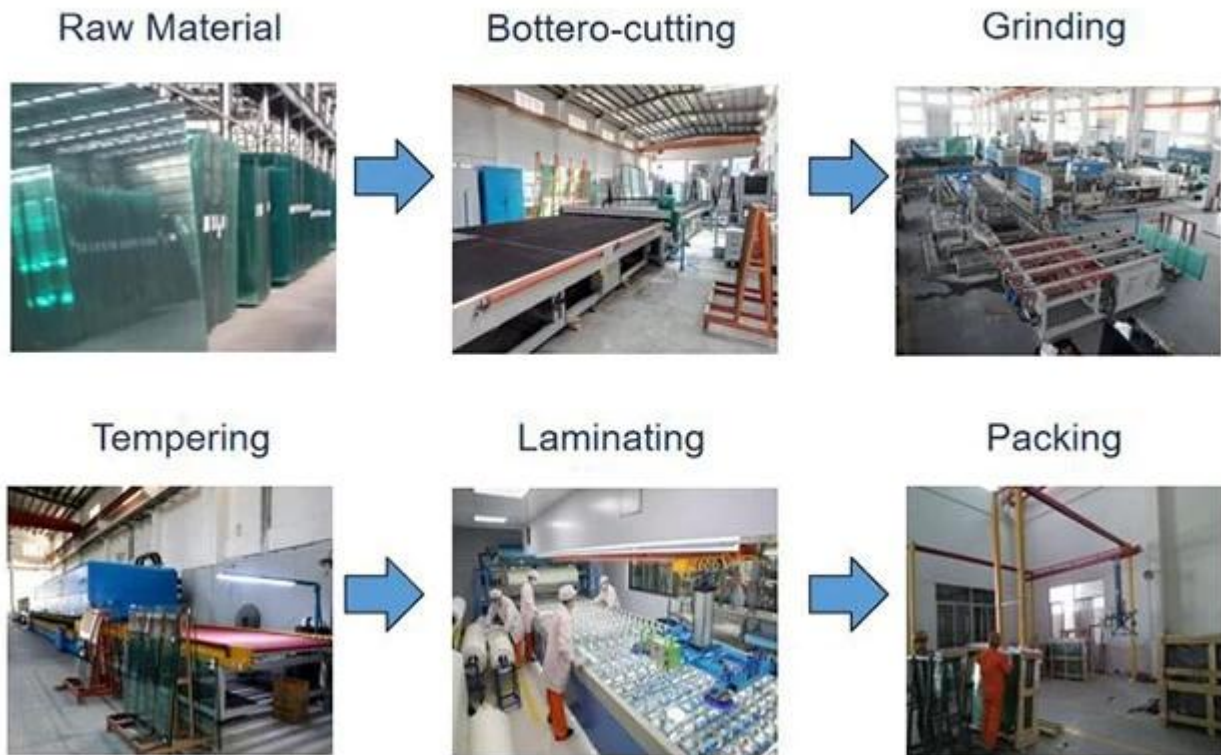

H.Hochwertige 4 + 4 pvb gehärtete Verbundsicherheitsglasgeländer für Treppen und Balkon

Balkongeländer sind mit verschiedenen Typen für verschiedene Projekte und Installationsarten erhältlich. Verbundglas als Sicherheitsglas wird häufig für Glasgeländer, Glasbalkone, Schwimmbadzäune, Balustraden, Glasdächer, Glasböden usw. verwendet.

Glasart:	Sicherheitshärtendes Verbundglas
Glasdicke:	4 + 4mm andere Dicke könnte als Ihre Anfrage angeboten werden
Glasgröße:	normale Größe 900 * 1000mm 900 * 1100mm usw. Größe könnte Ihre Anfrage sein
PVB-Filmdicke:	0,76 mm
Installationsmethode:	mit / ohne Rahmen
Produktionszeit:	10-15 Werktage nach Auftragsbestätigung
Verpackung:	Sicherheit Export Sperrholzkiste

Gehärtetes L.Aminglasverfahren:

Tempering laminating process

F.aktorische Fähigkeit:

Schnelle Lieferung (10 -20 Tage), sichere Export-Polywood-Kistenpackung, ausgezeichnet Transport.

Verschiedene Arten von Glasbalkondesign