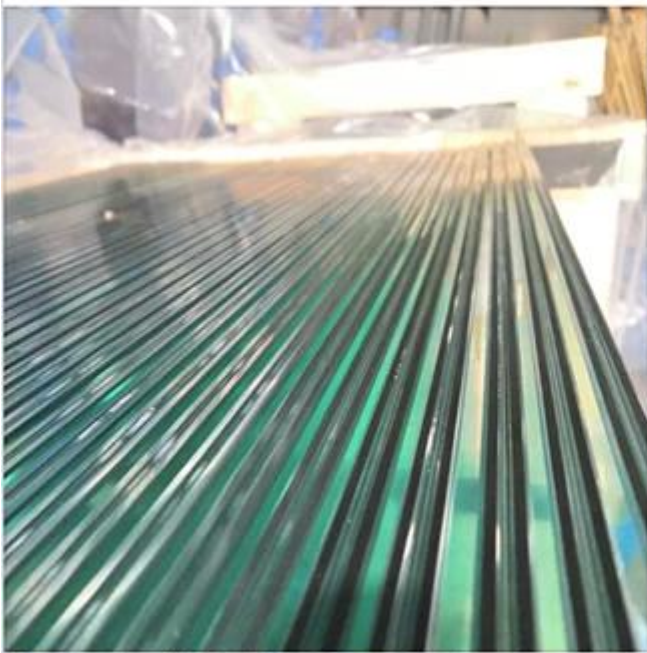

H.Hochwertige 4 + 4 pvb gehärtete Verbundsicherheitsglasgeländer für Treppen und Balkon

Balkongeländer sind mit verschiedenen Typen für verschiedene Projekte und Installationsarten erhältlich. Verbundglas als Sicherheitsglas wird häufig für Glasgeländer, Glasbalkone, Schwimmbadzäune, Balustraden, Glasdächer, Glasböden usw. verwendet.

PVB-gehärtetes Verbundglas ist der am häufigsten verwendete Typ für Innengeländer und Balkone für Villen oder Apartments. T.Die Dicke und Größe. Die Farbe hängt auch von der Wahl der Kunden ab. Das Folgende ist die Spezifikation von 8,76 mm klarem gehärtetem Verbundglas

Glasart:	Sicherheitshärtendes Verbundglas
Glasdicke:	4 + 4mm andere Dicke könnte als Ihre Anfrage angeboten werden
Glasgröße:	normale Größe 900 * 1000mm 900 * 1100mm usw. Größe könnte Ihre Anfrage sein
PVB-Filmdicke:	0,76 mm
Installationsmethode:	mit / ohne Rahmen
Produktionszeit:	10-15 Werktage nach Auftragsbestätigung
Verpackung:	Sicherheit Export Sperrholzkiste

Gehärtetes L.Aminglasverfahren:

Tempering laminating process

F.aktorische Fähigkeit:

Schnelle Lieferung (10 -20 Tage), sichere Export-Polywood-Kistenpackung, ausgezeichnet Transport.

Verschiedene Arten von Glasbalkondesign