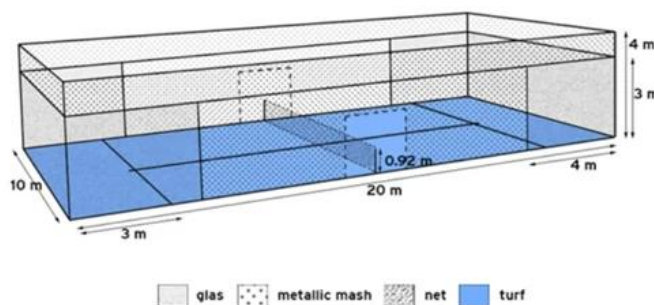

China Hersteller liefern heiße Sell-CE-Standard- und Outdoor-Pad-Tennisplatz-Preise

Was wir sind?

Wir sind die Spitze **5.** Glasfabrik-Lieferanten in China seitdem **1993.** Jahre herrschen hochwertiges gehärtetes Glas und laminiertes Glas mit über **10.** Die Jahre konzentrieren sich auf das Herstellen von Glas für Padel Court.

- 1-Jeden Woche Export **900.** PCs-Glas zum Bauen **50.** Padelgerichte nach Italien, Spanien, Argentinien usw.;
- 2-Glas-Typ ist **12mm.** klares gehärtetes Glas und **13,52 mm** klar gehärtetes laminiertes Glas mit **08.08.10.** Senkerlöcher, in der Größe **1995x2995mm.** ;
- 3-HABEN **Ce.** Zertifikat, Standard erfüllen **EN12150.** und EN14449;

Warum wählen Sie 12 mm klares gehärtetes Glas für Padel-Tennisplatz nicht 10mm klares gehärtetes Glas?

Beim Kaufen **10mm** klares gehärtetes Glas, denn der Kunde auf die niedrigeren Kosten aufmerksam.

- 1)Für 12mm klares gehärtetes Glas mit mehr Härte und guter Festigkeit als 10 mm klares gehärtetes Glas,