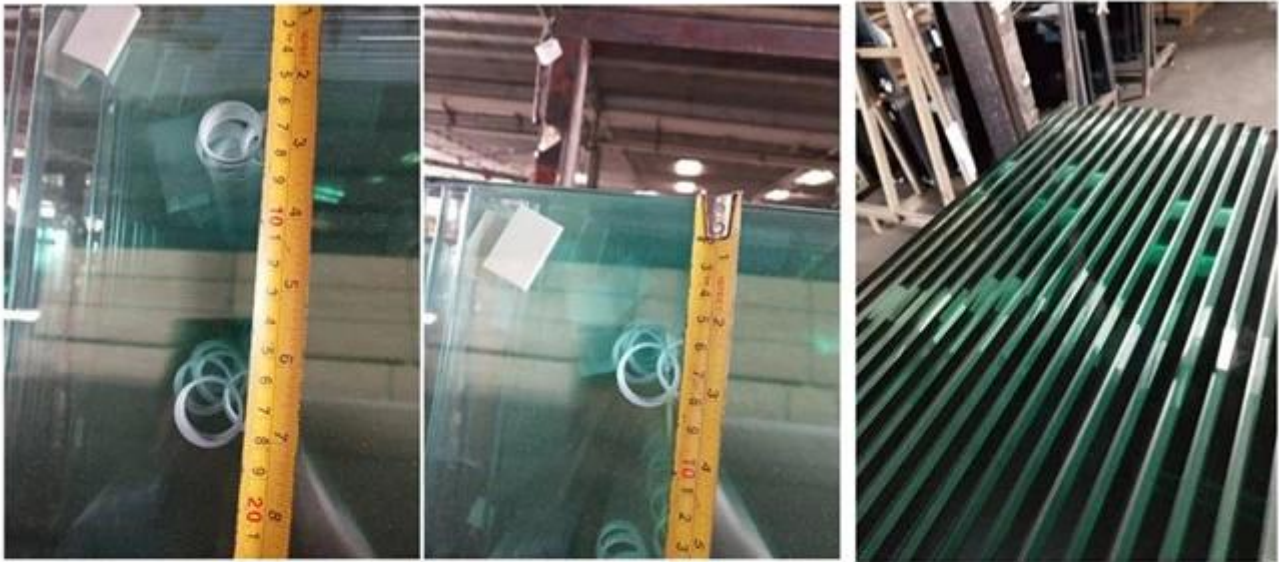

Um den Versand auf langen Strecken auf dem Seeweg oder in der Luft sicher zu stellen, werden alle bei uns gekauften Gläser Verpacken Sie in starken Exportspertholzboxen und