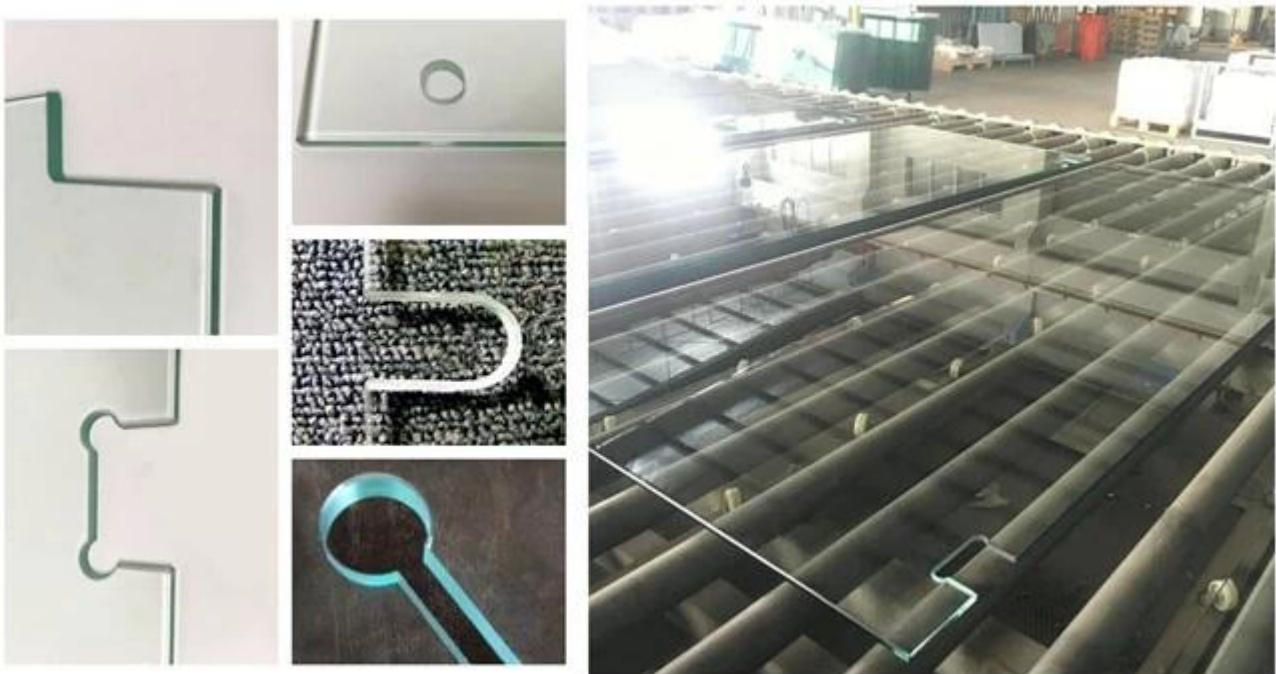

Benutzerdefinierte Bad Dusche Glastür

gestalten	Flach und gebogen
Art	Gehärtetes Glas , gebogenes Glas gehärtetes Verbundglas
Dicke	5mm 6mm 8mm 10mm 12mm 1/5" 1/4 " 3/8 " 1/2 inch

Größe	Kundenspezifisch nach Bedarf, die Glasduschenhöhe normal auf 1,9 m oder jede andere kundenspezifische Höhe gemäß Design. Die glas breite von 800mm, 900mm, 1000mm, etc. gebogene form: min radius von 460mm (abhängig von glas dicke)
wird bearbeitet	Zuschneiden, Löcher für Duschtürgriff bohren, Kerben für Duschtürscharniere schneiden, andere kundenspezifische Bearbeitung
Gestaltungsmöglichkeit	Falls nötig hohe Lichtdurchlässigkeit, kann auswählen Klarglas und wenig Eisen Ultraklares Glas - Wenn würde dekorativ, kann auswählen farbig getönt Glas, strukturiertes Glas, strukturiertes Glas, geripptes Glas, siebgedrucktes Glas , digital bedrucktes glas, etc. - Für die Privatsphäre, kann darüber nachdenken Milchglas, geätzt Glas, sandgestrahlt Glas, Smart-Glas , etc - Anderes kundenspezifisches Design

Duschwand aus gehärtetem Glas

Normalerweise verwendete das Duschglas immer das gehärtete Glas, da es eine

Schlagfestigkeit und eine Biegefestigkeit aufweist, die vier- bis fünfmal so hoch ist wie die gleiche Glühdicke Glas, das gehärtete Glas, auch zerbrochen, ist auf kleinen Partikeln, wodurch die Sicherheit des Lebens maximal gewährleistet wird und Ihnen ein sicheres und komfortables Badegefühl geboten wird.