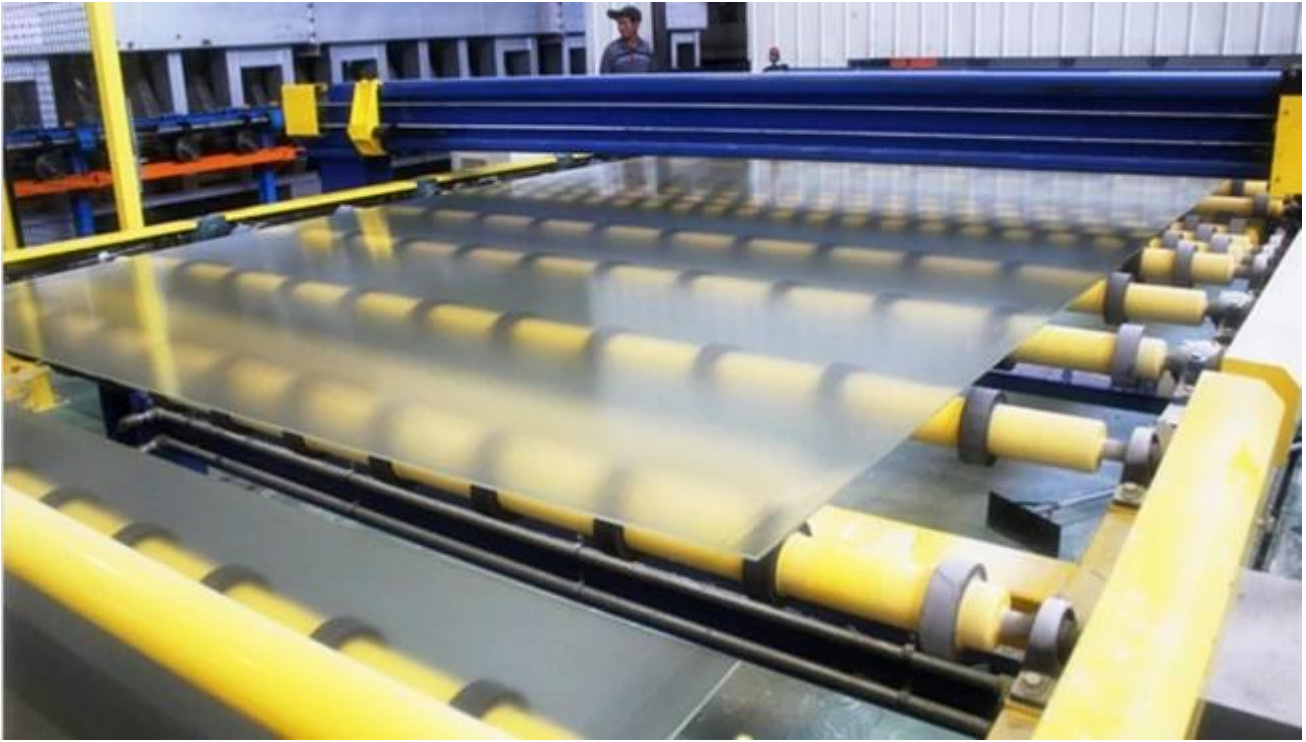

4mm klar Diamond gemusterte Glas:

Ornamentglas-Produktionsanlage

Sicherheitsverpackung und Verladung