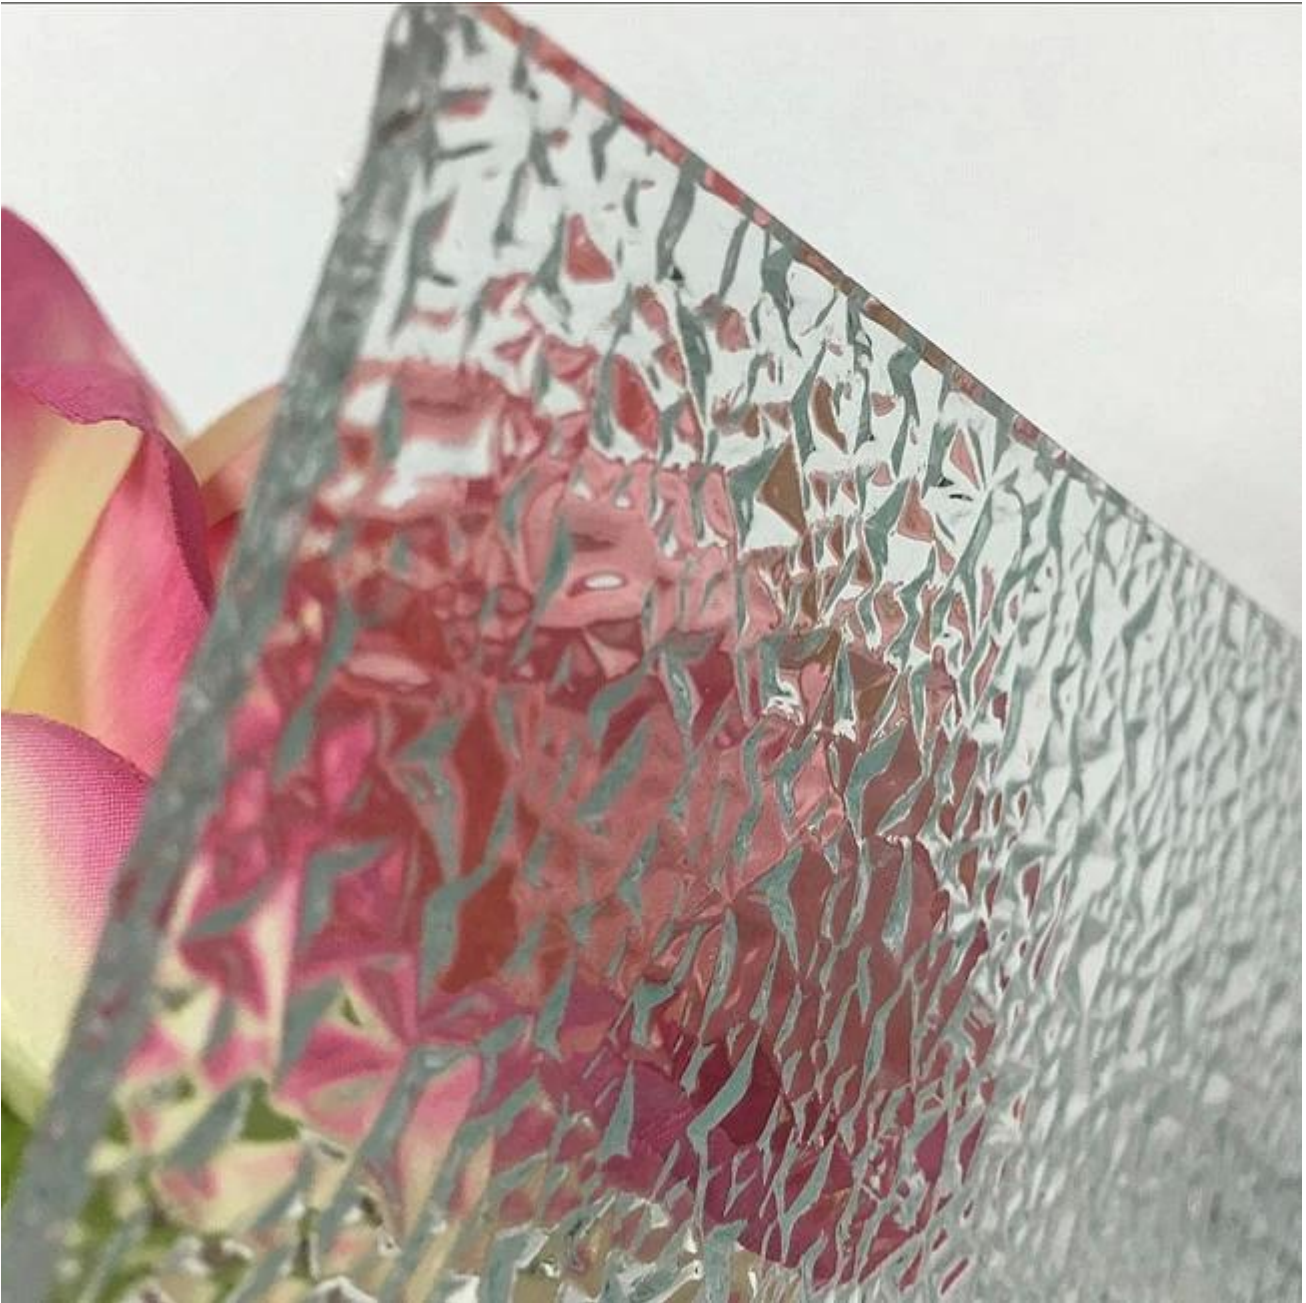

4mm klar Diamond gemusterte Glas: