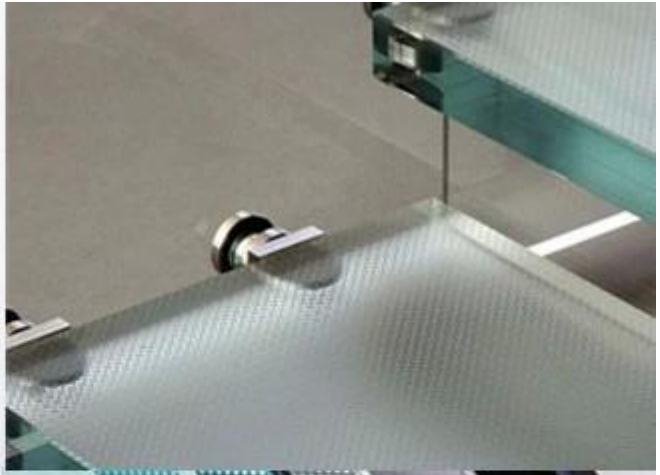

Anti-skid laminated glass floor by JIMY Glass