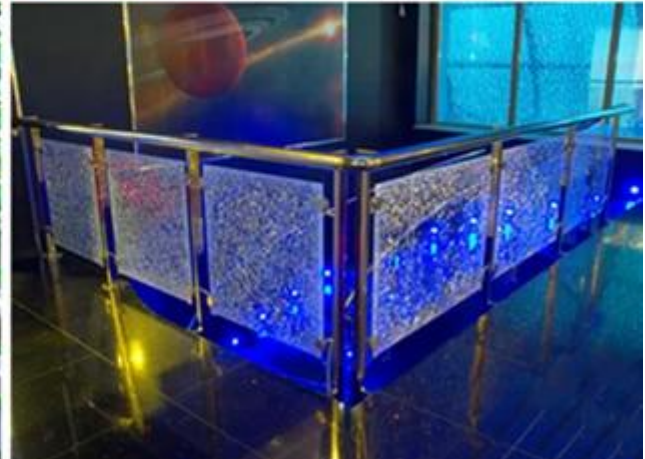

Sicherheit, Verpackung und Verladung für Glasgeländer: