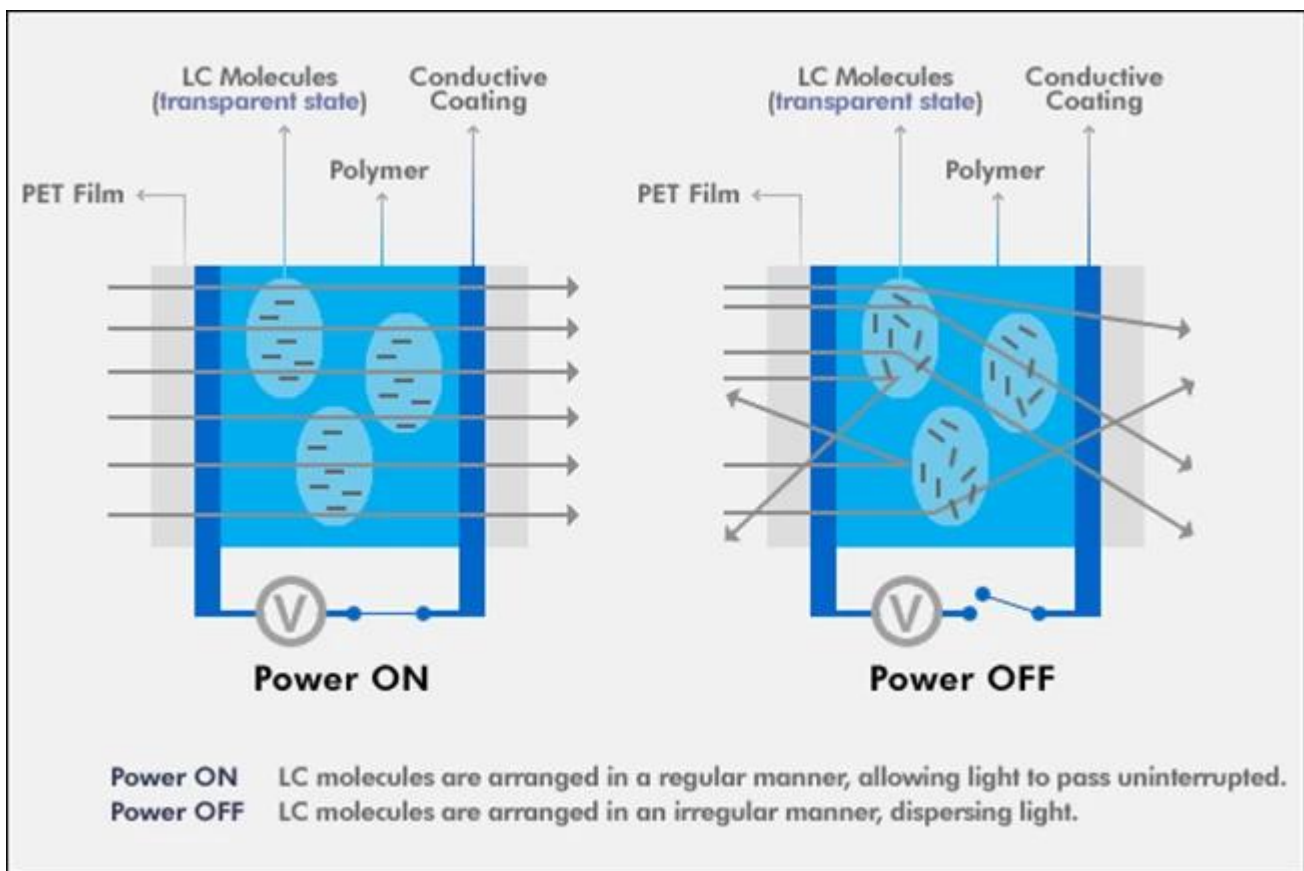

Der Smart Privacy Glass-Boden bietet alle möglichen Vorteile, angefangen von der Nutzung der verbotenen Zone, die Besucher normalerweise nicht sehen können, bis hin zum Schutz einiger der wertvollsten Artefakte. So haben Sie eine bessere Kontrolle über die visuelle Darstellung Ihrer Attraktionen. Auf diese Weise können Sie die Vorfreude steigern oder sogar den Wert und die Wichtigkeit der verborgenen Artefakte hervorheben, sodass Ihre begeisterten Besucher verstehen, dass dies eine Hauptattraktion ist.

Was ist der [Smart Film schaltbares Glas](#) ?

Switchable Smart Glass oder Smart Privacy Glass Film (zuschaltbares Sichtschutzglas, Magic Glass, zuschaltbares Glas, intelligentes Glas, elektrisches Sichtschutzglas, PDLC-Glas) ist ein spezielles Verbundglas ist eine neue Art von optoelektronischem Spezialglas, das sich kombiniert PDLC-Film in zwei Schichten aus Glas und wird durch hohe Temperatur und hohen Druck laminiert. Der Benutzer steuert den transparenten und undurchsichtigen Zustand des Glases, indem er das Ein- und Ausschalten des Stroms steuert. Das Glas selbst weist nicht nur alle Eigenschaften von Sicherheitsglas auf, sondern verfügt auch über die Funktion zum Schutz der Privatsphäre, um die Transparenz des Glases zu steuern.

Das Funktionsprinzip von Smart Film Glas

Beim Dimmen Glas/ smart film glass ist ausgeschaltet, Die Flüssigkristallmoleküle im elektronisch gesteuerten led-Dimmglas weisen einen unregelmäßigen Dispersionszustand auf. Zu diesem Zeitpunkt zeigt das elektronisch gesteuerte led-Glas einen transparenten und undurchsichtigen Erscheinungszustand; Wenn das Dimmglas mit Energie versorgt wird, befindet sich der Flüssigkristall im Inneren. Die Moleküle sind ordentlich angeordnet, das Licht kann frei durchdrungen werden und das Dimmglas ist sofort transparent.