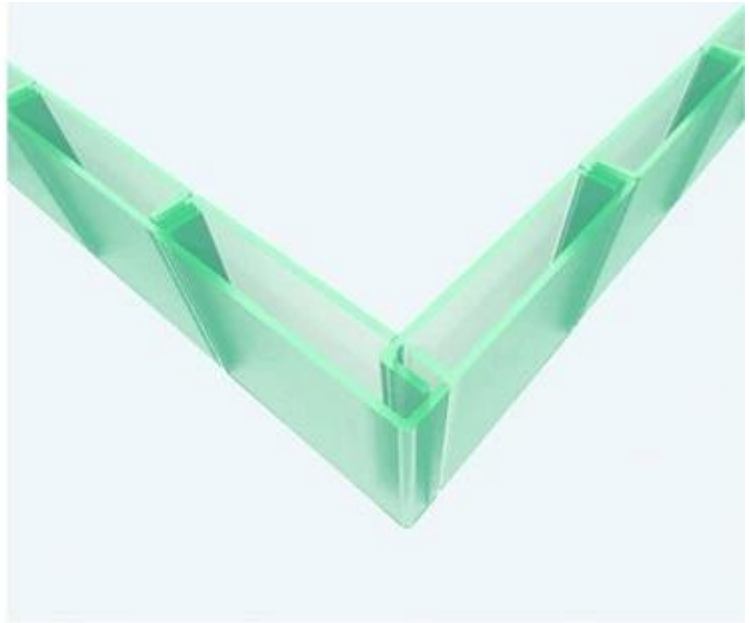

Hochwertige farbige U-Kanal-Glasfassadenprojekte