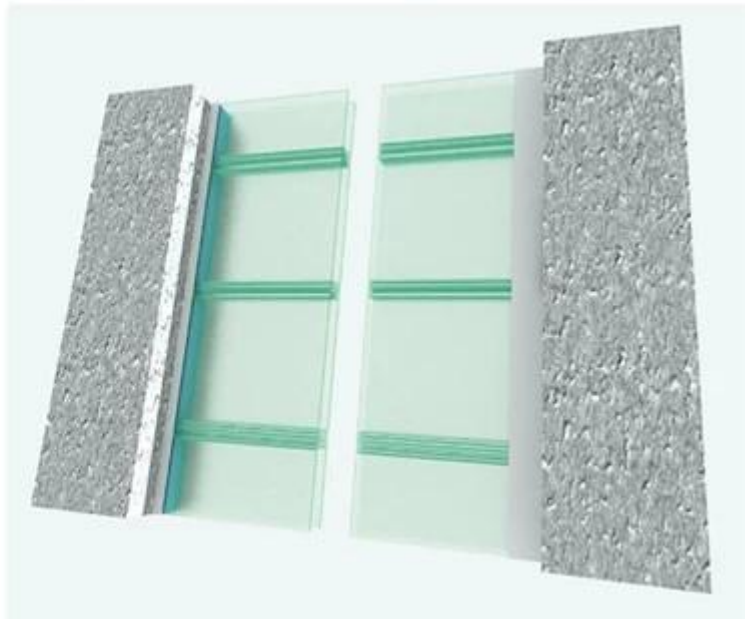

Hochwertige farbige U-Kanal-Glasfassadenprojekte