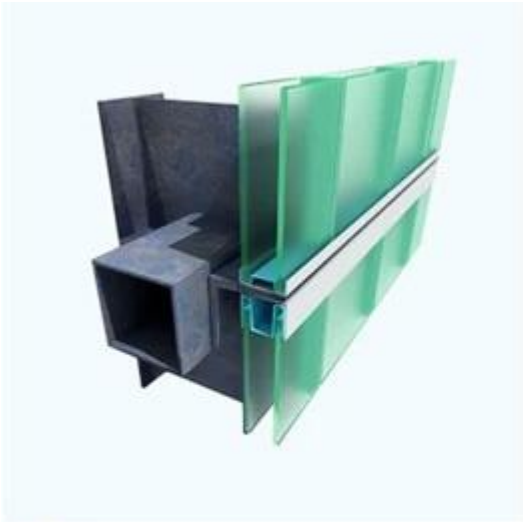

Hochwertige farbige U-Kanal-Glasfassadenprojekte