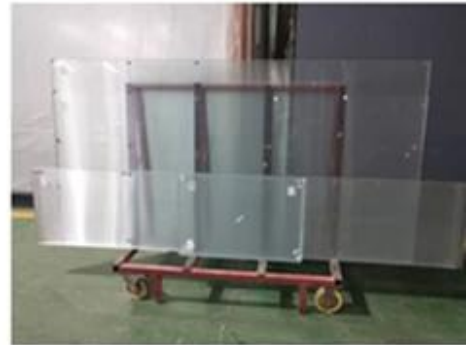

## Duschglas Optionen könnten wir liefern

Gestalten	Flach und gebogen
Art	Monolithisch <a href="#">gehärtetes Glas</a> gehärtetes Verbundglas
Dicke	Kundenspezifische dicke, am beliebtesten ist 6mm 8mm 10mm 12mm 1/4 " 3/8 " 1/2 Zoll
Größe	Auf Maß zugeschnitten, für flaches Duschglas, maximale Größe 2440x3660 mm, für gebogenes Duschglas, maximale Größe 2440x3300 mm, Mini-Radius 500 mm
Design	- Für eine hohe Lichtdurchlässigkeit Klarglas und Ultraklarglas verwenden - Für dekorative, farbiges Glas, gemustertes Glas, strukturiertes Glas, geripptes Glas, bedrucktes Seidenglas usw. - Für die Privatsphäre haben Milchglas, geätztem Glas, <a href="#">Smart-Glas</a> , usw. - Anderes kundenspezifisches Design
wird bearbeitet	Zuschneiden, Löcher für Duschtürgriff bohren, Kerben für Duschtürscharniere schneiden, andere kundenspezifische Bearbeitung