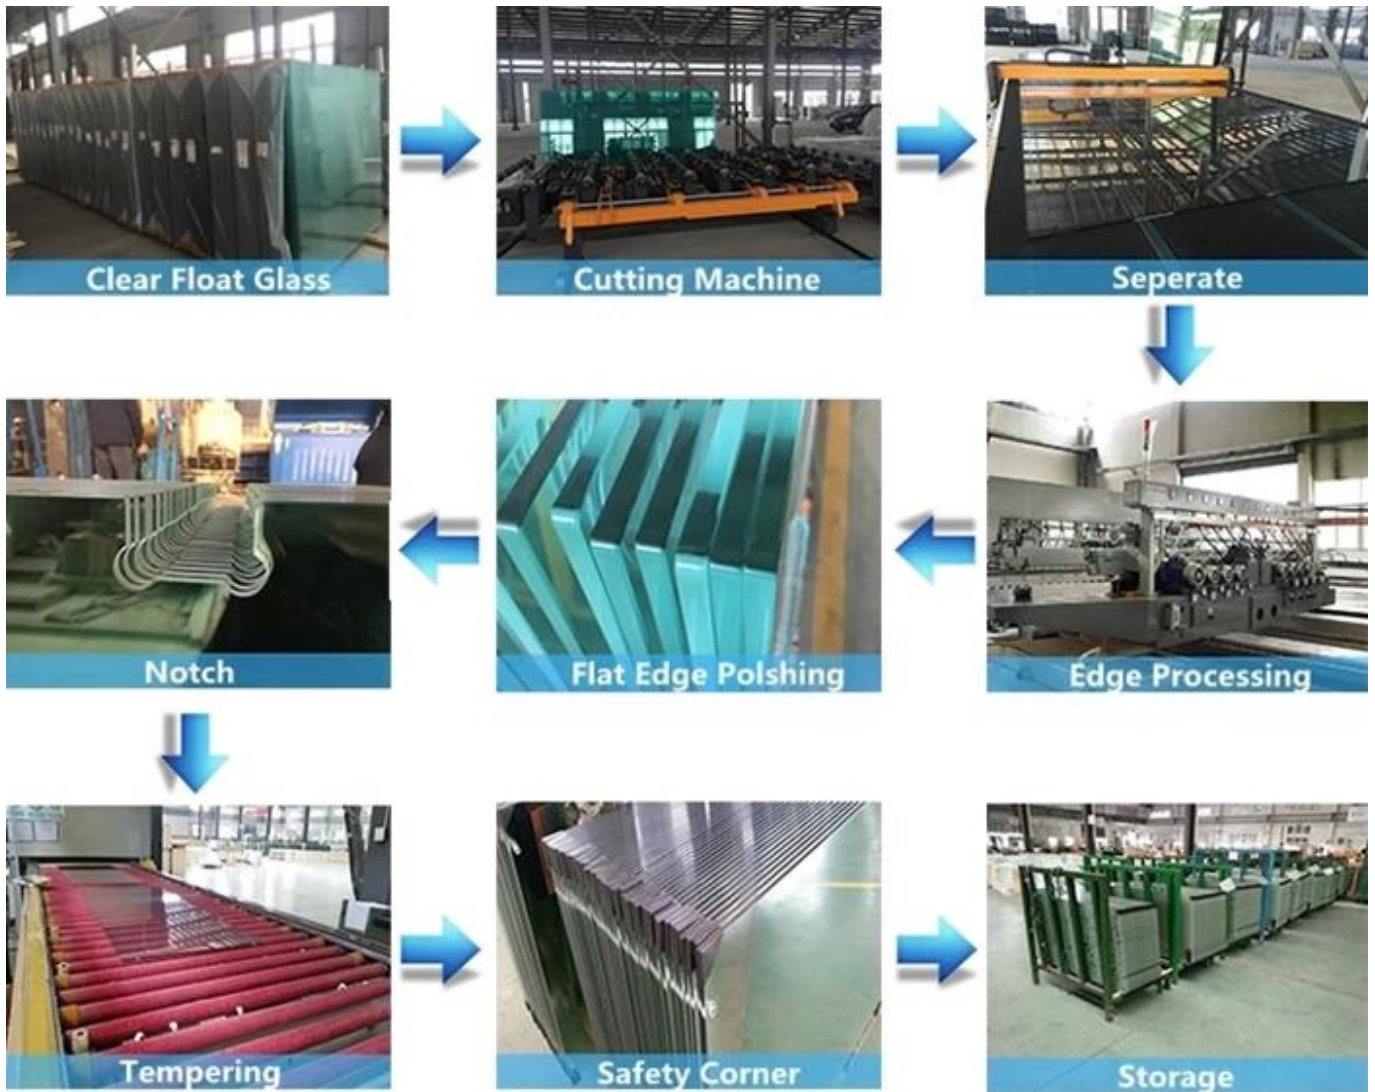

2. Wir haben geschickte Mitarbeiter, die die Maschinen bedienen, und professionelle Inspektoren, die das Glas Stück für Stück inspizieren, um die hohe Qualität jeder Glasscheibe sicherzustellen. Unser Glas ist bereits nach CE EN12150 und SGCC Z97.1 getestet und zugelassen.