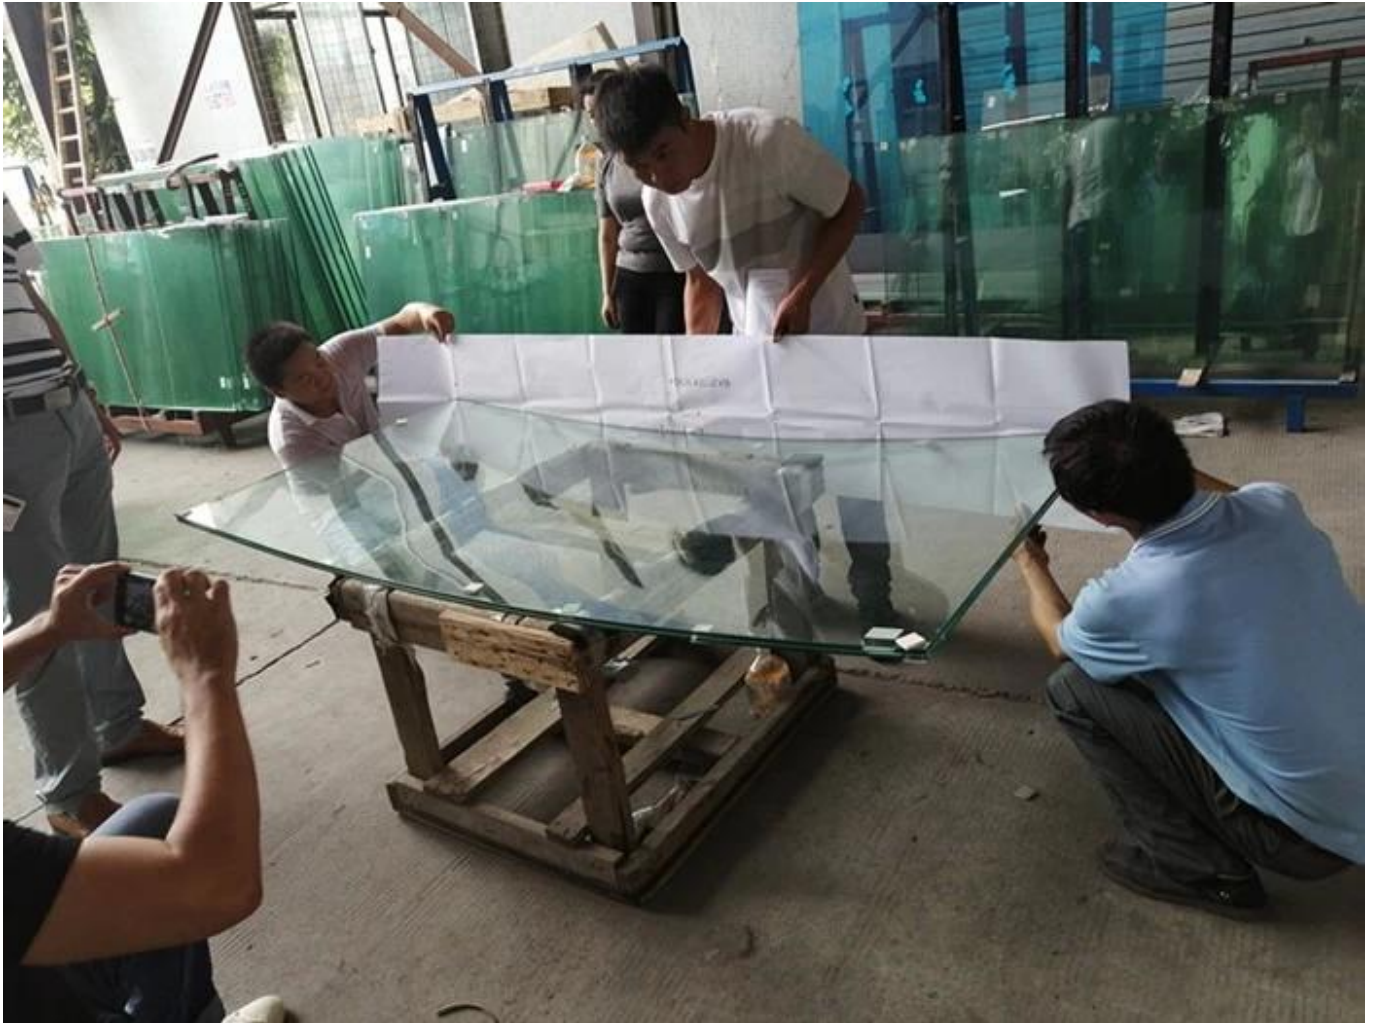

3. Wir haben bereits langfristige Kooperationsbeziehungen mit über 500 Kunden auf der ganzen Welt aufgebaut, deren Aufträge Ihnen helfen könnten, eine Menge Produktionskosten zu teilen, um sicherzustellen, dass Sie einen sehr vernünftigen Preis von uns erhalten.