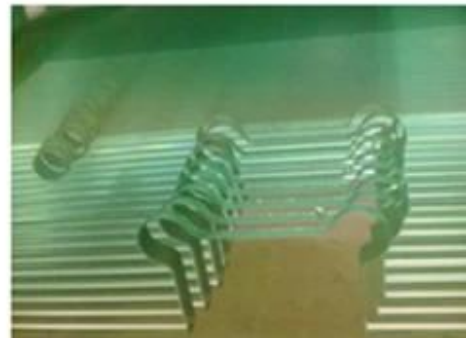

## Duschglas Optionen könnten wir liefern

Gestalten	Flach und gebogen
Art	Monolithisch <a href="#">gehärtetes Glas</a> gehärtetes Verbundglas
Dicke	Kundenspezifische dicke, am beliebtesten ist 6mm 8mm 10mm 12mm 1/4 " 3/8 " 1/2 Zoll
Größe	Auf Maß zugeschnitten, für flaches Duschglas, maximale Größe 2440x3660 mm, für gebogenes Duschglas, maximale Größe 2440x3300 mm, Mini-Radius 500 mm
Design	- Für eine hohe Lichtdurchlässigkeit Klarglas und Ultraklarglas verwenden - Für dekorative, farbiges Glas, gemustertes Glas, strukturiertes Glas, geripptes Glas, bedrucktes Seidenglas usw. - Für die Privatsphäre haben Milchglas, geätztem Glas, <a href="#">Smart-Glas</a> , usw. - Anderes kundenspezifisches Design
wird bearbeitet	Zuschneiden, Löcher für Duschtürgriff bohren, Kerben für Duschtürscharniere schneiden, andere kundenspezifische Bearbeitung