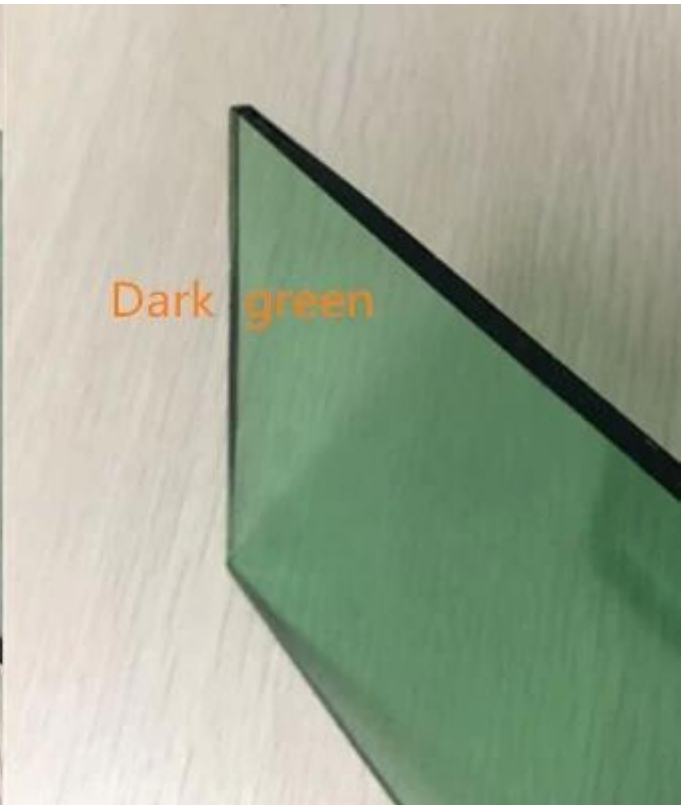

Glaslager von Jimmy Glass Fabrik