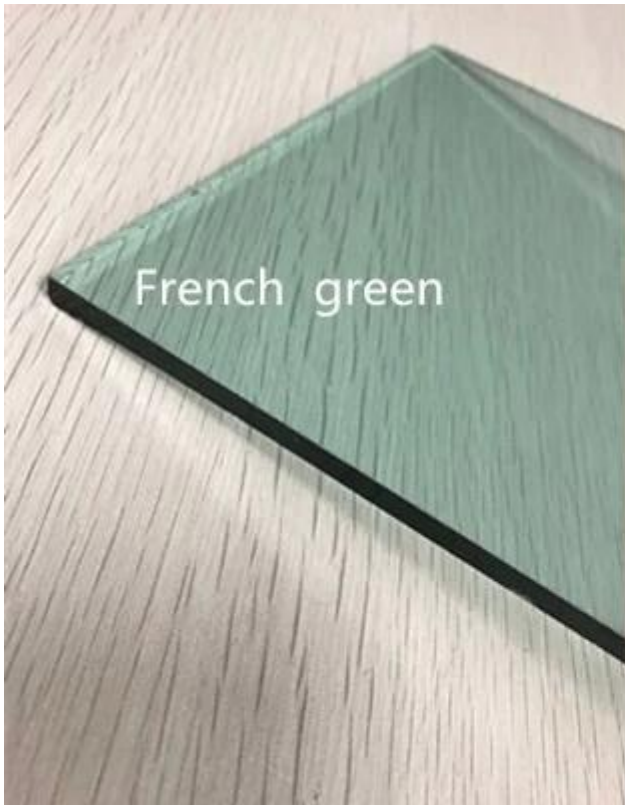

Glaslager von Jimmy Glass Fabrik