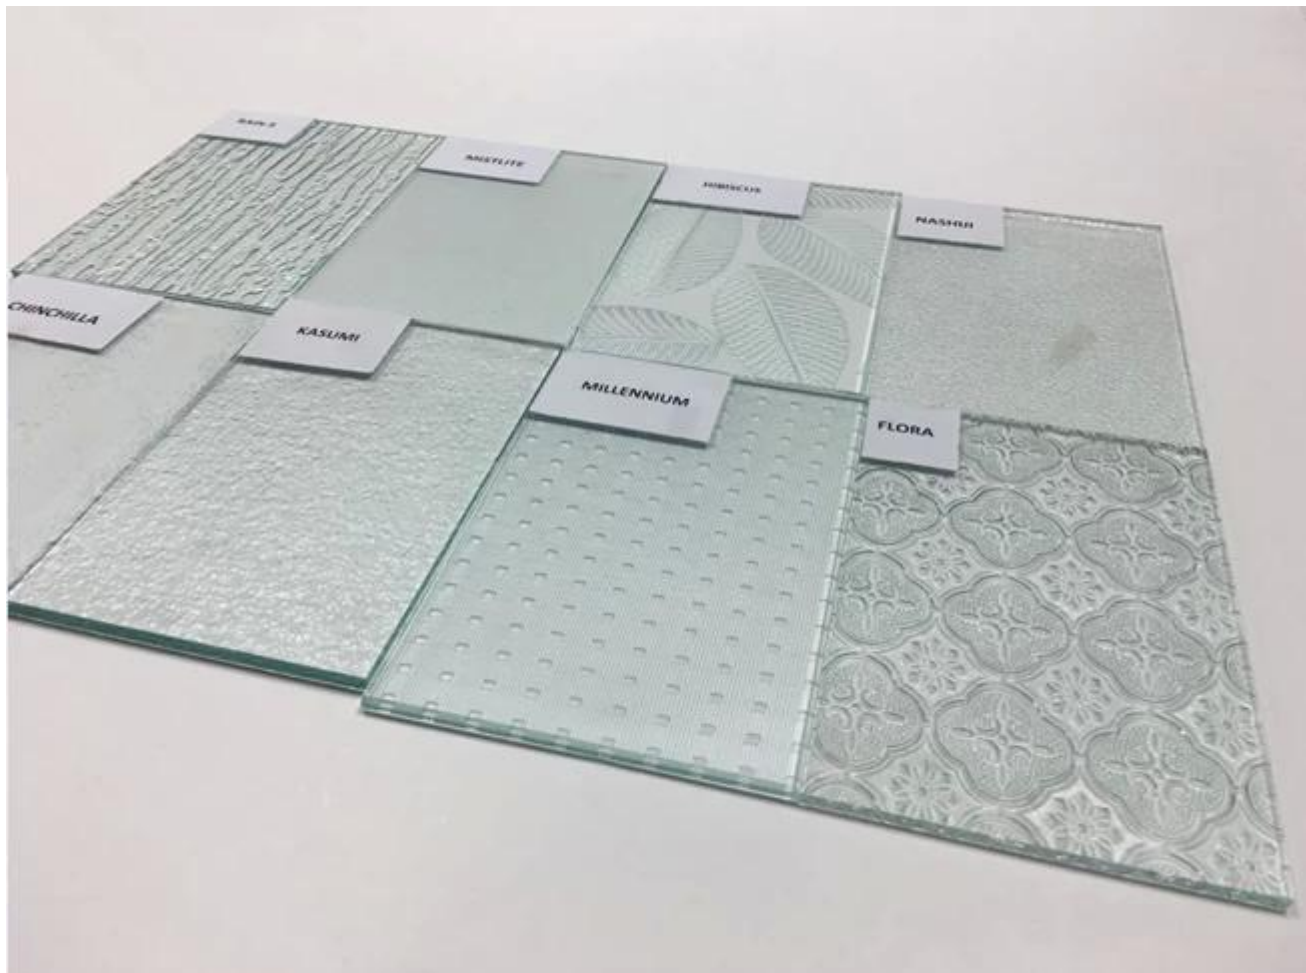

5mm klar Mistlite Muster Glas Lamellenfenster