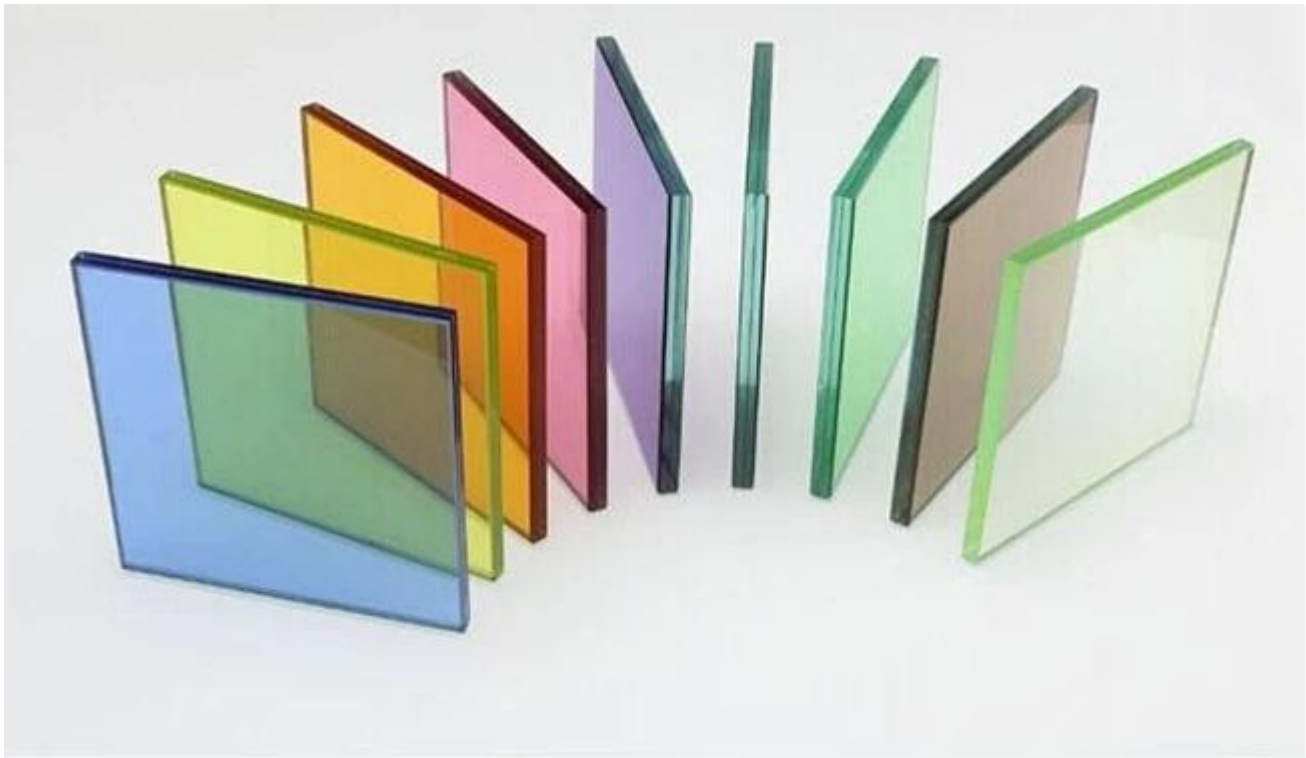

### **¿Cuál es el color de 10,76 m m PVB laminado vidrio?**

Vidrio laminado cambia el color cambiando el color de la película capa intermediaria de PVB. Como el color de un solo vidrio menos elección, algunos diseñadores tienen requisitos especiales en color, color PVB puede solucionar estos problemas. Color PVB puede personalizar el color, sólo la necesidad de proporcionar el número de tarjeta de color de pantone, podemos producir el vidrio laminado requiere.

### **color de 10,38 m m PVB había laminado vidrio tamaño estándar:**

1830x2440mm, 2140x3300mm,

2250x3300mm, 2140x3660mm,

2250x3660mm, 2440x3300mm,

2440x3660mm, cualquier forma se pueden producir según el requisito de cliente.

### **10,38 mm Color PVB laminado vidrio de calidad:**

1. Seleccione flash y plana [vidrio de flotador claro](#) para la laminación.
2. Utilice la capa intermediaria de PVB de marca de fábrica famosa.
3. cumplir con el estándar de ISO, CCC, CE, pequeño foco EN12543 y ANSI Z97

**color de 10,38 m m PVB había laminado vidrio uso popular:**

- Sala de exposiciones de arte
- Cabina de ducha
- Tabiques
- Barandilla de balcón al aire libre
- Muchos otros.

**Algunos de nuestro color PVB había laminado:**