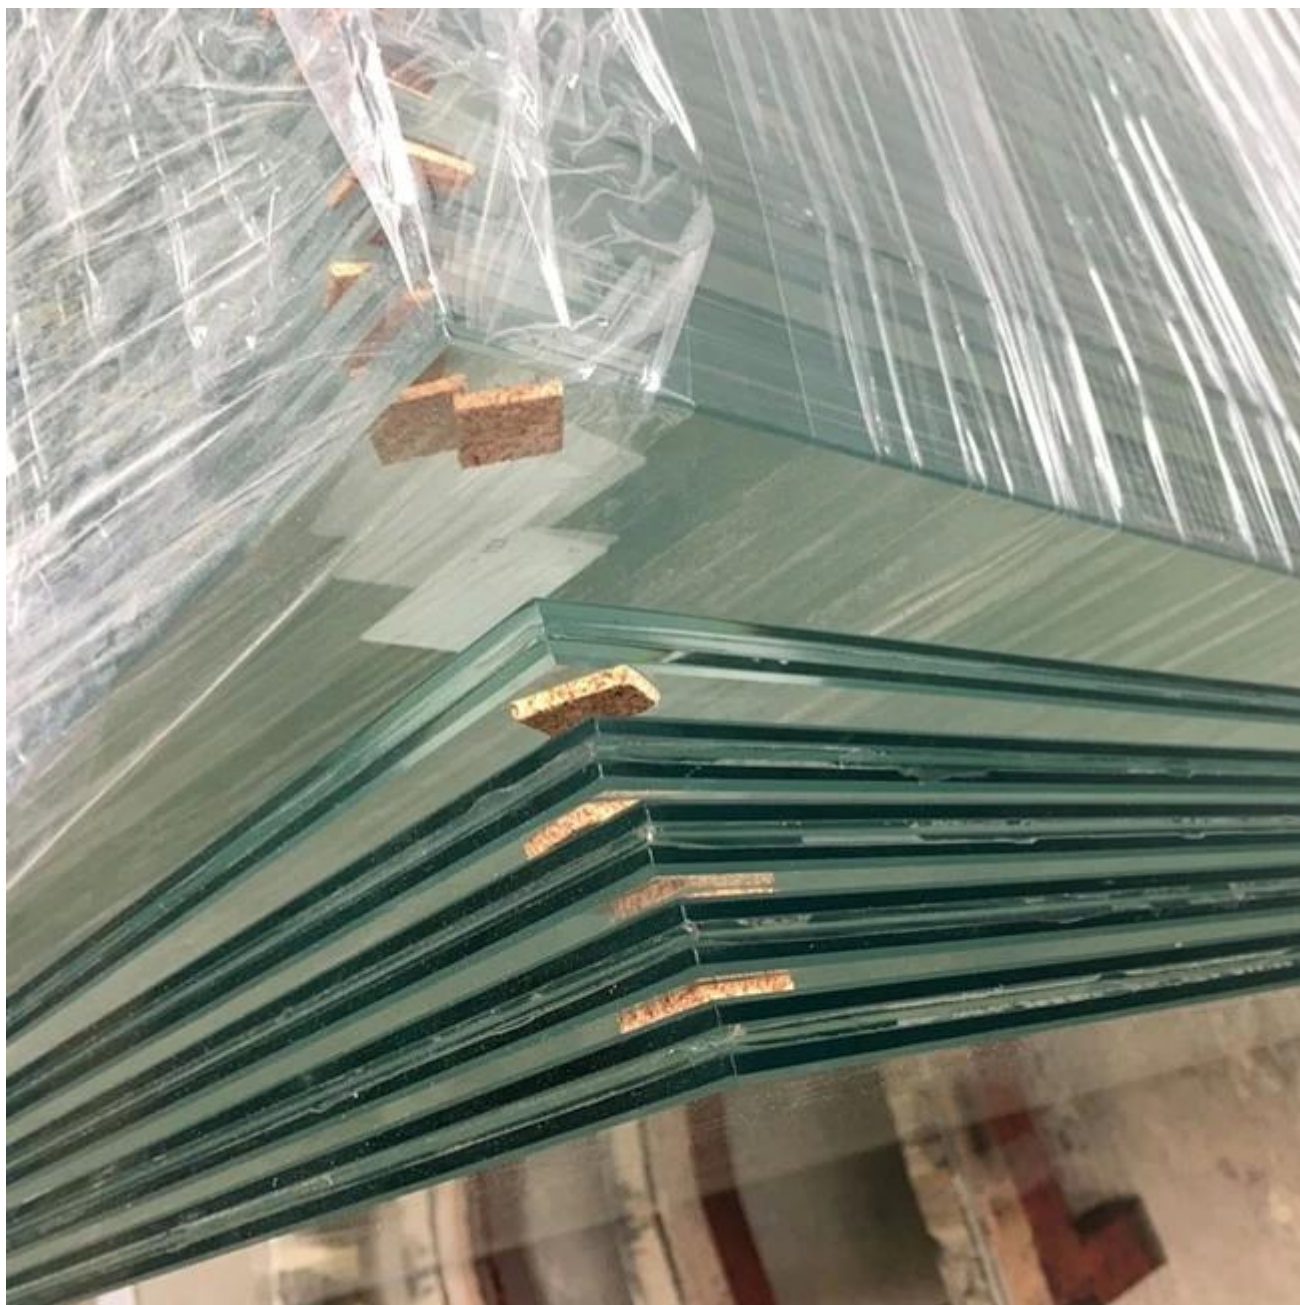

#### **Alrededor de 13,52 mm de vidrio templado laminado**

El vidrio templado laminado transparente de 13,52 mm está hecho de dos capas de vidrio templado de 6 mm unido permanentemente junto con una capa intermedia de PVB transparente de 1,52 mm bajo un control led, proceso de calentamiento altamente presurizado e industrial. El proceso de laminación hace que los paneles de vidrio se mantengan juntos en caso de rotura, lo que reduce el accidente. El vidrio laminado se clasifica como vidrio de seguridad de grado A. El vidrio templado laminado incoloro de 13,52 mm se puede juntar con otros tipos como [vidrio templado teñido](#), [vidrio reflectante templado](#), [Vidrio Low E](#) para hacer el vidrio aislante laminado templado como el vidrio de control solar de ahorro de energía para el proyecto de construcción.

##### **Forma disponible para vidrio templado laminado transparente de 13,52 mm**

Planas, curvas, irregulares, etc.

##### **Panel de tamaño personalizado de vidrio templado laminado transparente de 13,52 mm**

**Línea de producción para vidrio templado laminado transparente de 13,52 mm**

**Embalaje para panel de vidrio templado laminado transparente de 13,52 mm**