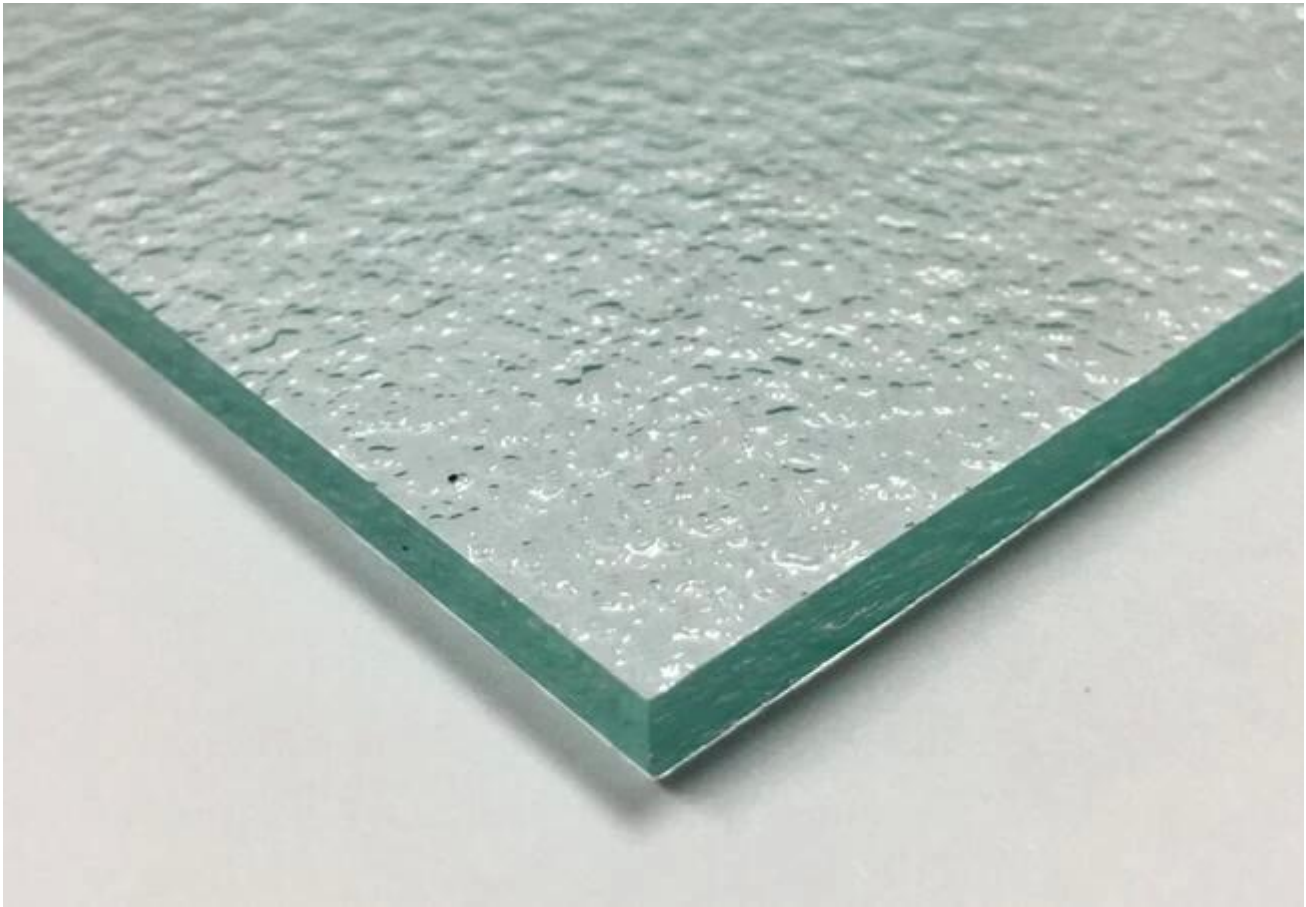

Pedidos por el mar.

4.Package: diseño único fuerte de la exportación madera de los cajones con papel para evitar la rotura.

Planta de producción de vidrio modelado