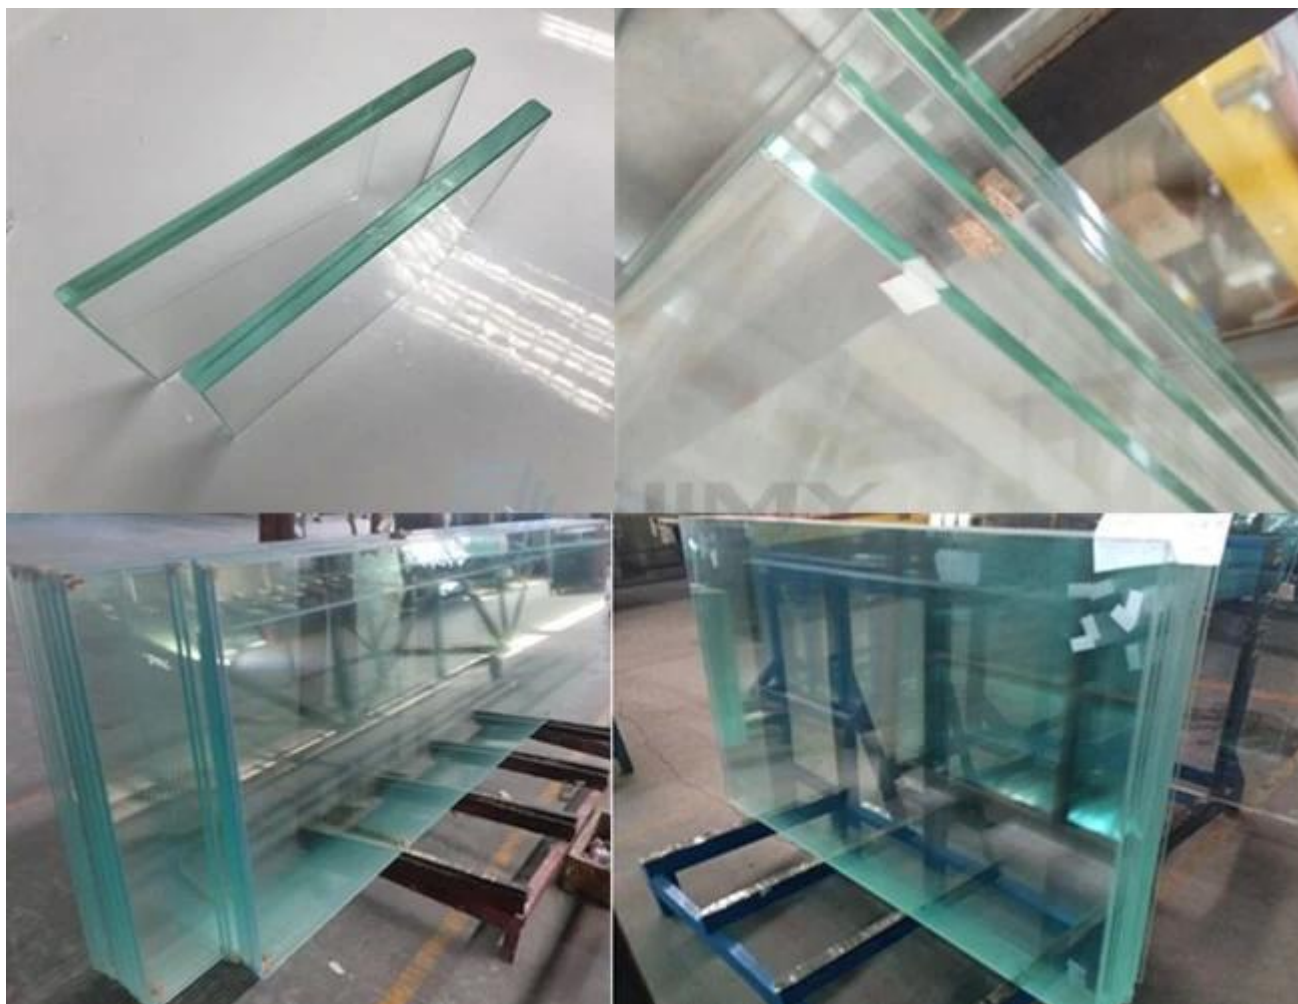

Embalaje de vidrio por la fábrica de Jimy Glass