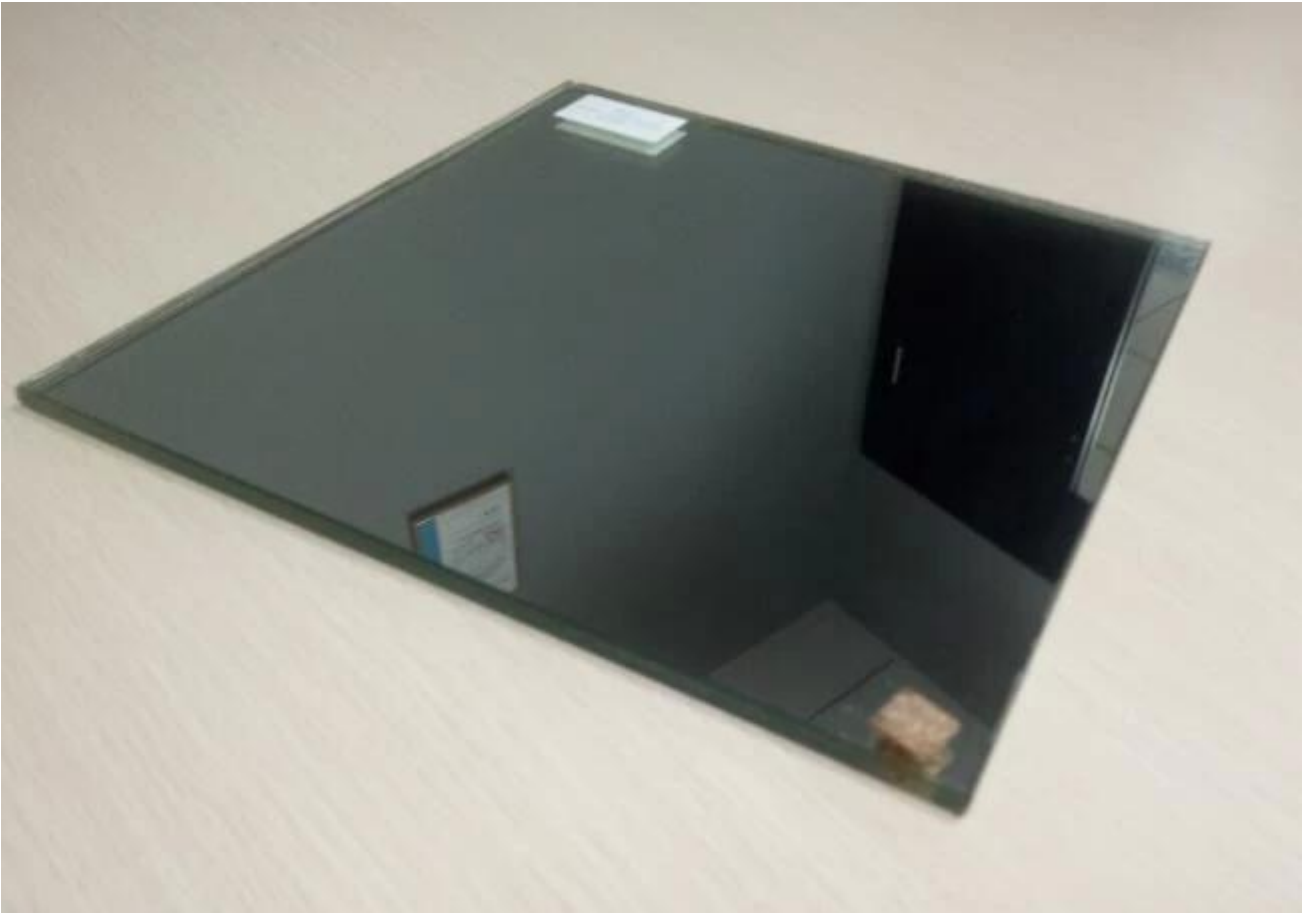

Embalaje de Jimy Glass