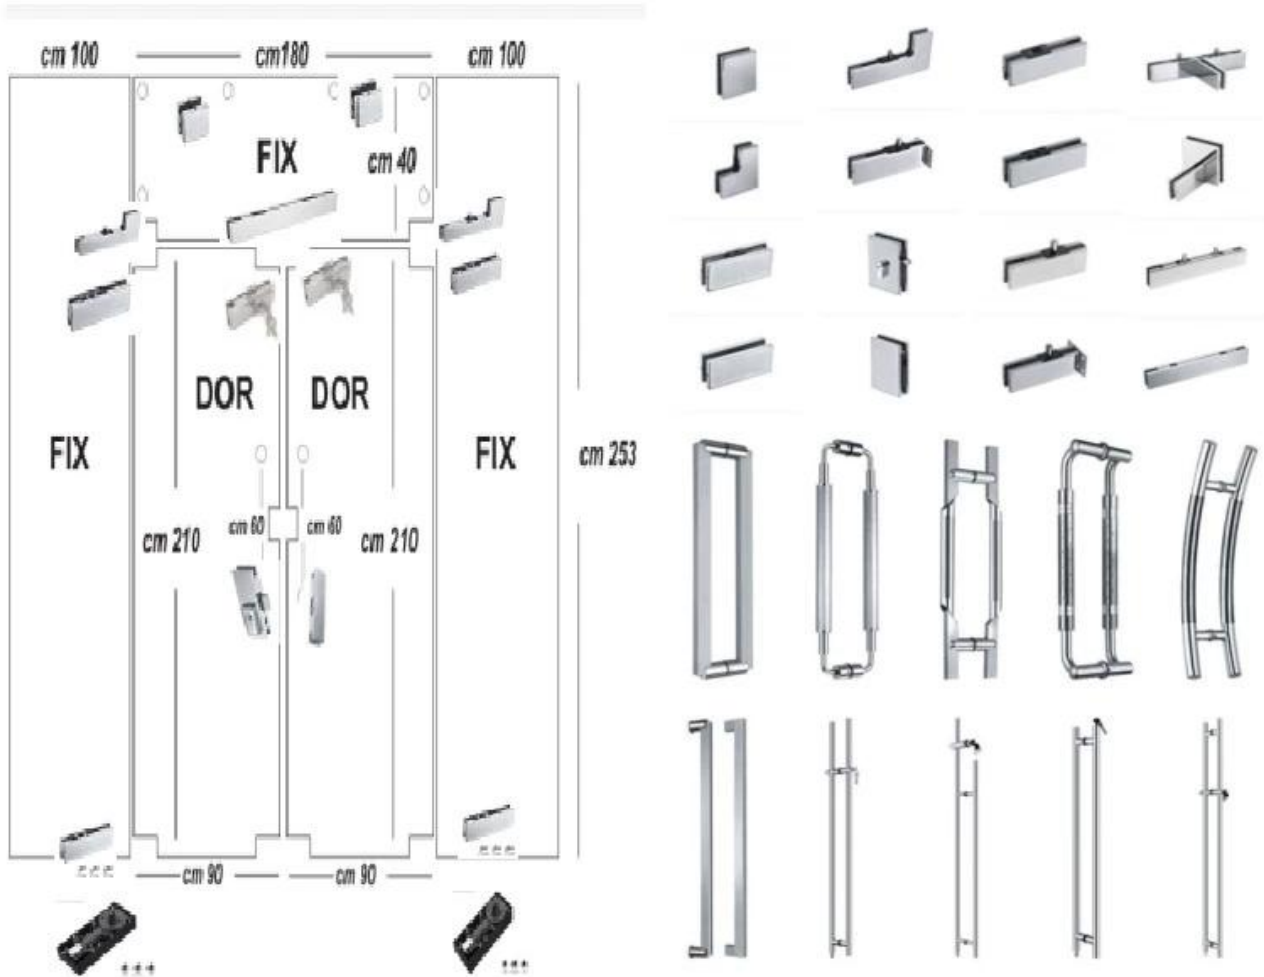

de diferentes clientes, brindando un servicio integral para ayudar a nuestros clientes de manera más conveniente.

Herraje de puerta de vidrio templado normal:

Puerta de ducha de vidrio templado: