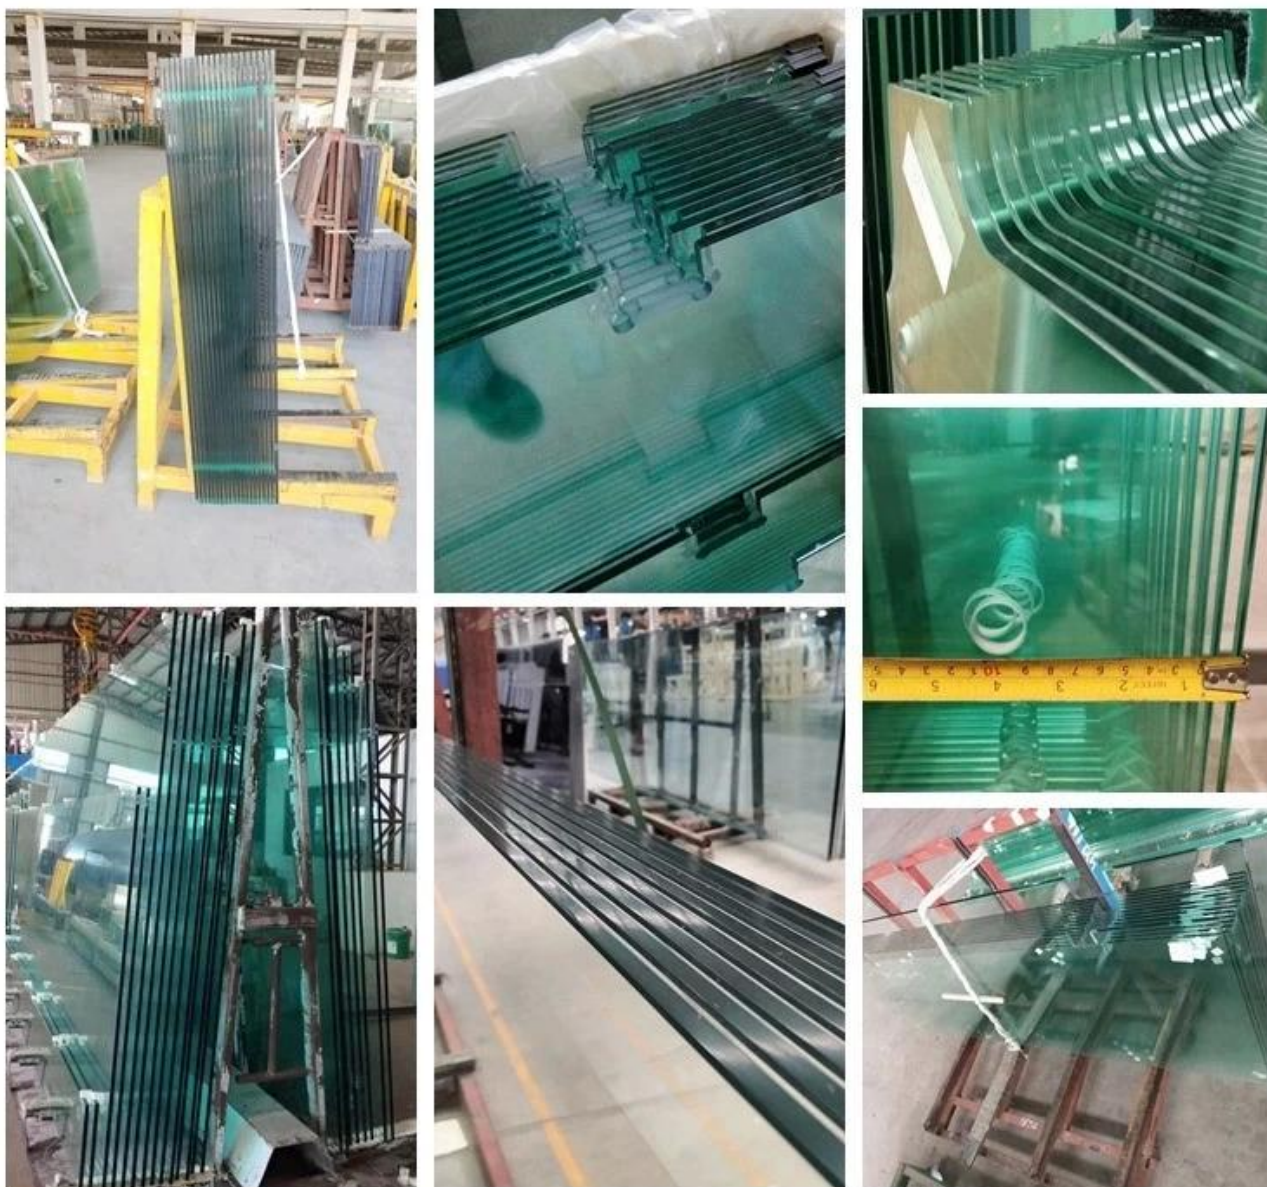

## Fábrica de China 3/8 puerta de vidrio templado, 1/2 vidrio templado transparente, vidrio templado para puerta

10 mm, [Panel de puerta de vidrio templado de 12 mm](#) cal led 3/8, 1/2 vidrio templado o puerta de vidrio ESG, que se produce con vidrio crudo de muy alta calidad, con excelentes cortes, bordes y otros trabajos de proceso, y luego con estrictas técnicas de procesamiento de templado, asegúrese de un rendimiento de alta resistencia, y la tasa de explosión low e alcanza 1/1000. Son excelentes opciones para diferentes usos de proyectos de puertas, como [puerta corredera de cristal](#), puerta abatible de vidrio, tienda de puertas de vidrio templado, [ducha con puerta de vidrio](#), y así.

**A continuación compartimos algunos proyectos que usan nuestras fotos de vidrio de 3/8, 1/2 puerta de apertura de vidrio templado, puerta corredera y puerta de ducha:**

**Para puertas de vidrio con orificios, recortes, muescas, es necesario instalarlas con accesorios de vidrio, nuestra empresa cuenta con un departamento de cadena de suministro muy profesional que se encargará del suministro de accesorios de vidrio y satisfará los requisitos**